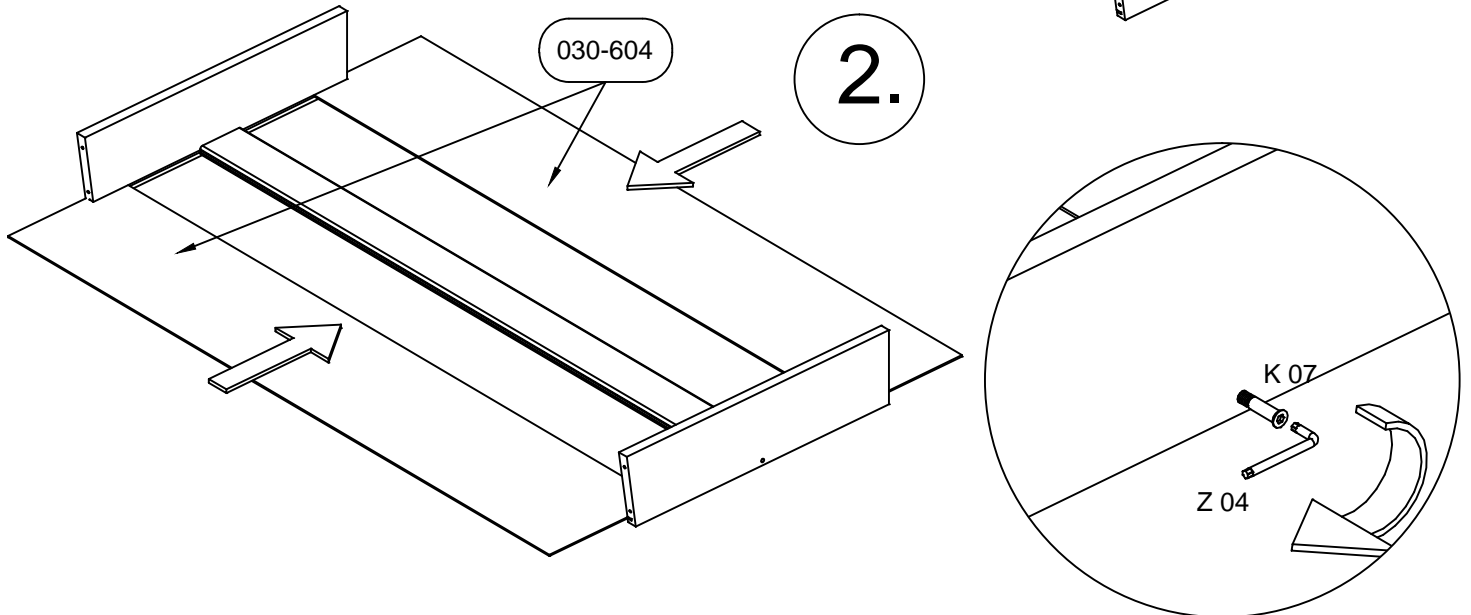

<p>Z 04</p>  <p>Allen key SW 4mm</p>	<p>K 07</p>  <p>Ø6,3x50 - 20 pcs</p>	<p>D 15</p>  <p>Ø4,5x30 - 12 pcs</p>
<p>T 90</p>  <p>Castor Ø26 H29 - 8 pcs</p>	<p>E 10</p>  <p>Ø3,5x12 ph plz - 16 pcs</p>	<p>A 30</p>  <p>Ø8x60 - 4 pcs</p>