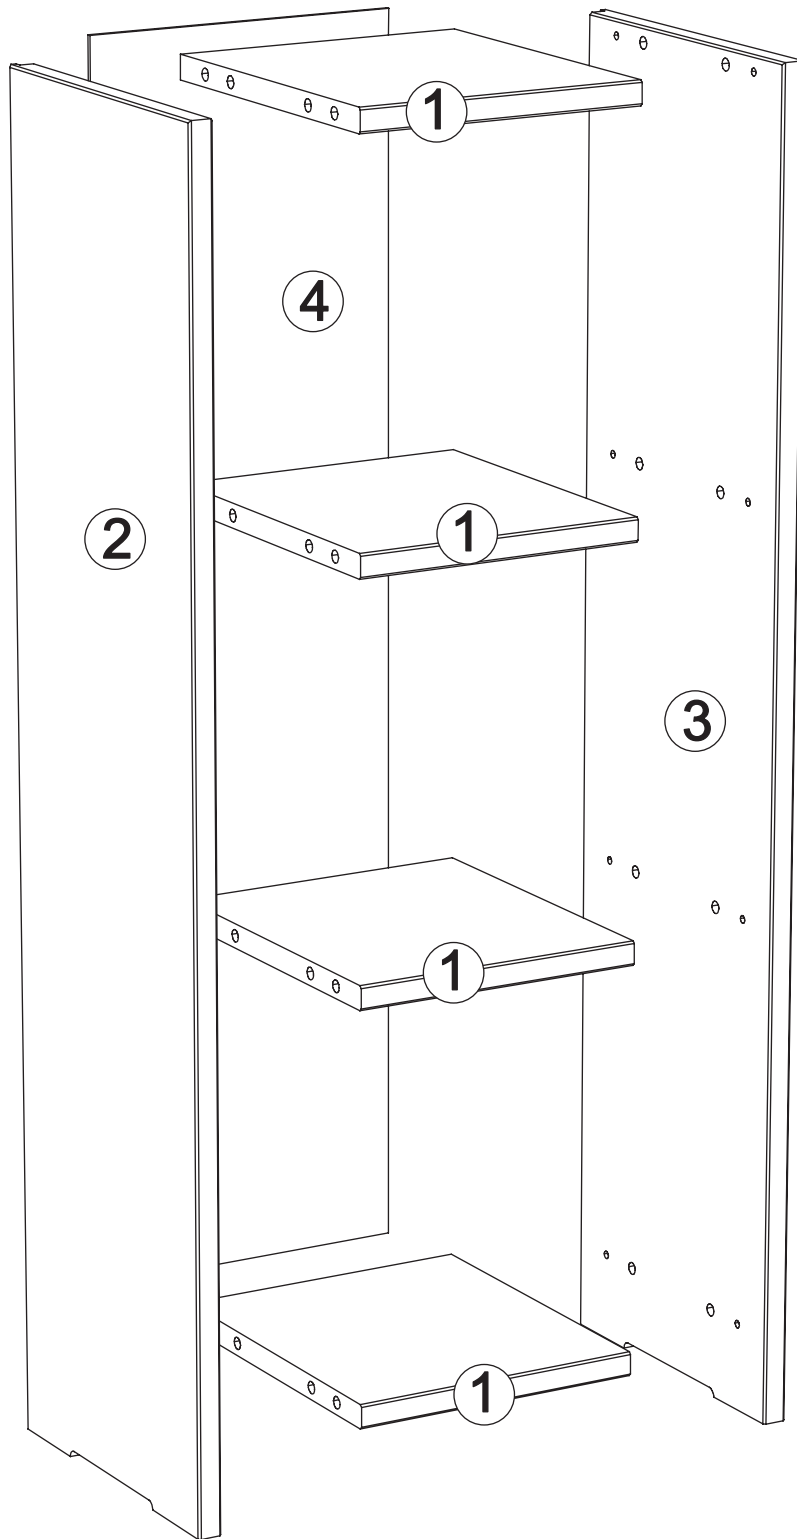

Assembled size / Maße aufgebaut :

Height / Höhe : 880 mm.

Width / Breite : 228 mm.

Depth / Tiefe : 230 mm.

This unit can be assembled by two persons.

Aufbau mit zwei Personen.

Beachten Sie bitte:
Massiv-Holz ist ein organisches Material und passt sich den jeweiligen Umweltbedingungen an. Leichter Verzug, Haarrisse und Oberflächendetails sind daher kein Reklamationsgrund, sondern ein Qualitätsmerkmal des Materials.

**The necessary tools
(not included)**

**Die dazu benötigten Werkzeuge
(ausschliesslich)**

A x 16

C x 16

E x 25

B x 16

D x 16

3