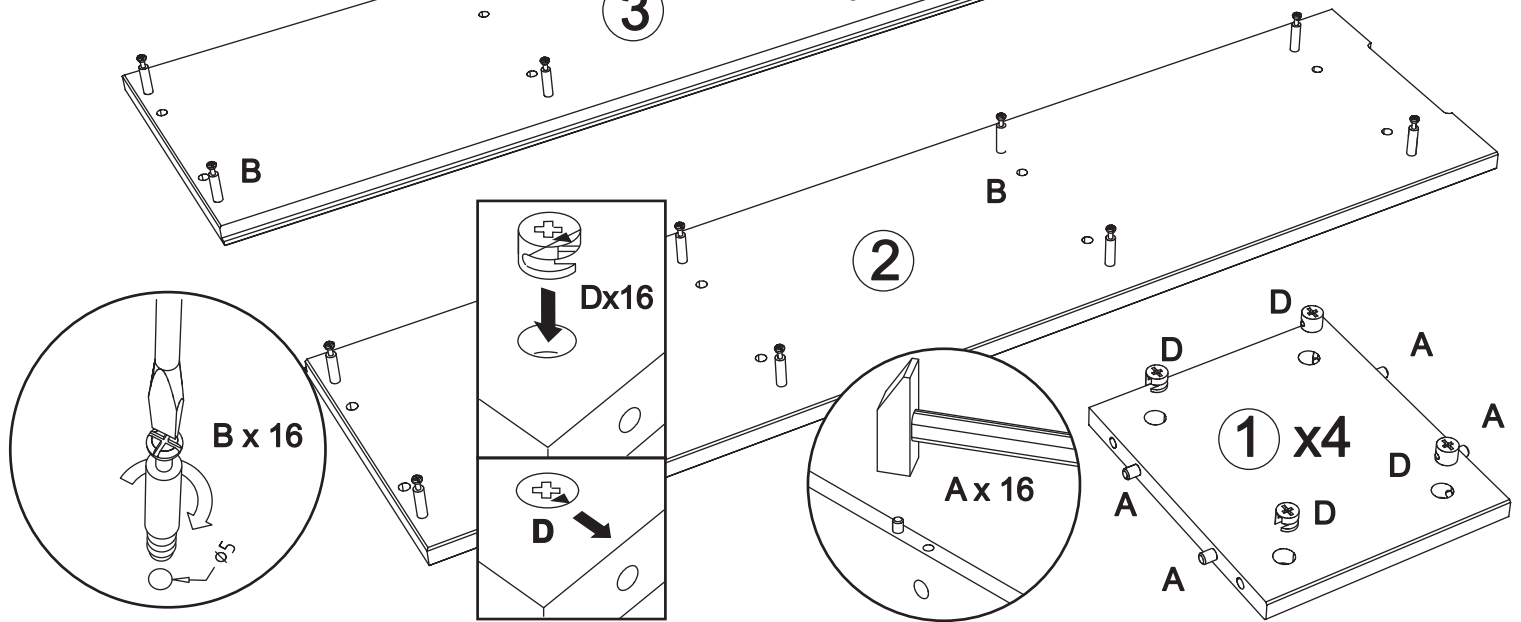

Assembled size / Maße aufgebaut :

Height / Höhe : 880 mm.

Width / Breite : 228 mm.

Depth / Tiefe : 230 mm.

This unit can be assembled by two persons.

Aufbau mit zwei Personen.

Beachten Sie bitte:
Massiv-Holz ist ein organisches Material und passt sich den jeweiligen Umweltbedingungen an. Leichter Verzug, Haarrisse und Oberflächendetails sind daher kein Reklamationsgrund, sondern ein Qualitätsmerkmal des Materials.

**The necessary tools
(not included)**

**Die dazu benötigten Werkzeuge
(ausschliesslich)**

A x 16

C x 16

E x 25

B x 16

D x 16

3