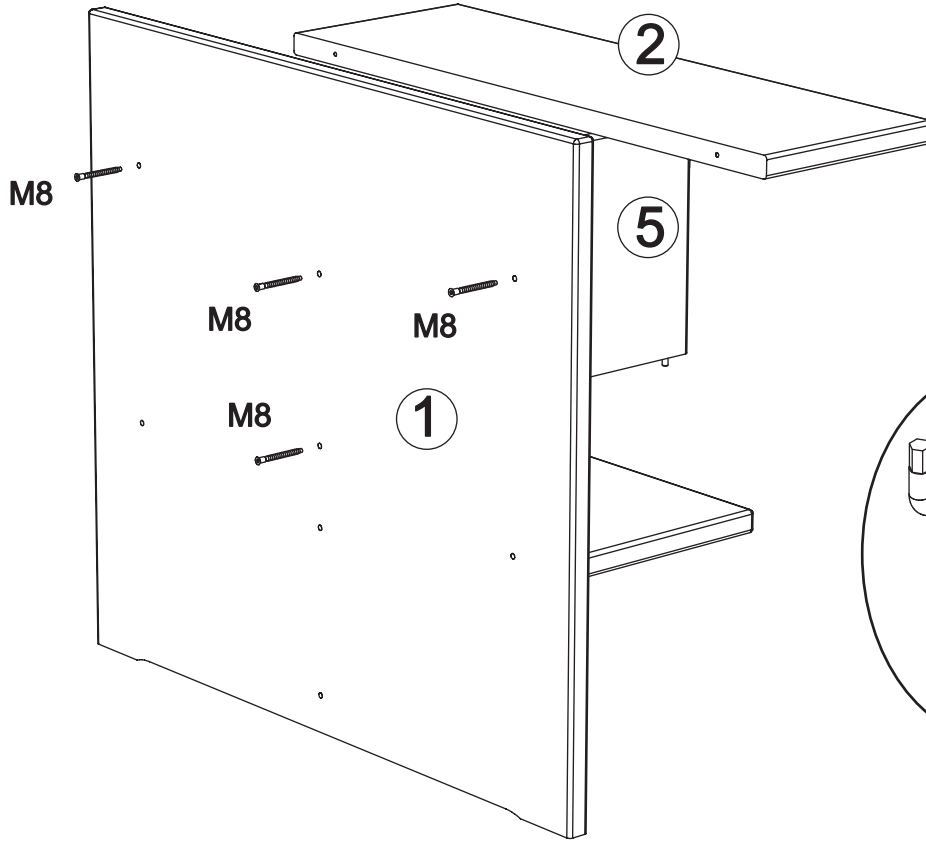

Assembled size / Maße aufgebaut :

Height / Höhe : 870 mm.

Width / Breite : 950 mm.

Depth / Tiefe : 321 mm.

This unit can be assembled by two persons.

Aufbau mit zwei Personen.

Beachten Sie bitte:

Massiv-Holz ist ein organisches Material und passt sich den jeweiligen Umweltbedingungen an. Leichter Verzug, Haarrisse und Oberflächendetails sind daher kein Reklamationsgrund, sondern ein Qualitätsmerkmal des Materials.

**The necessary tools
(not included)**

**Die dazu benötigten Werkzeuge
(ausschliesslich)**

3

M8 x 4

Z1

4

K1 x 4

Q10 x 2