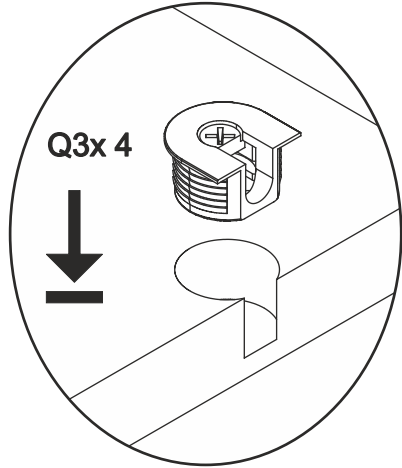

Assembled size / Maße aufgebaut :

Thickness / Dicke : 18 mm.

Width / Breite : 994 mm.

Depth / Tiefe : 518 mm.

**This unit can be
assembled by one person.**

Aufbau mit ein Person.

Herzlichen Glückwunsch

Sie haben ein Qualitätsprodukt gekauft.

**The necessary tools
(not included)**

**Die dazu benötigten Werkzeuge
(ausschliesslich)**

PZ2

1

Q0 x 4

Q3 x 24

PZ2

2