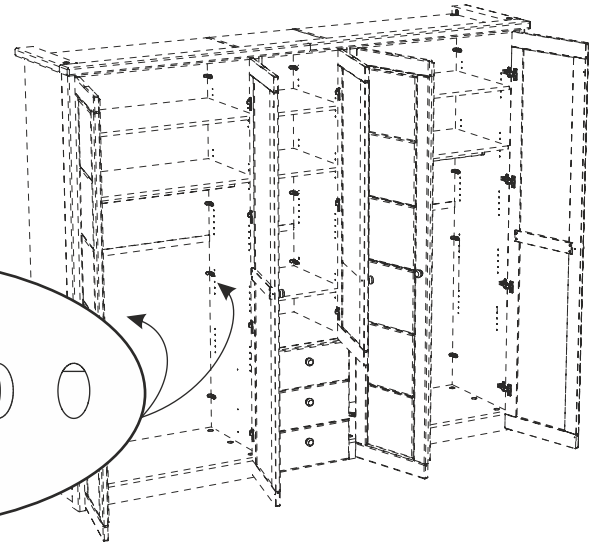

1

Q0 x 4

Q3 x 24

PZ2