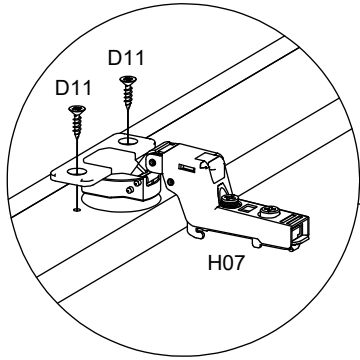

Drehtüren-Kleiderschrank "Belvedere" (2-türig)

2081-15928-01

Drehtüren-Kleiderschrank "Belvedere" (2-türig)

2081-15928-01

A24  4 x ø8 x 30mm	B23  6 x ø20 x 14,2mm	B30  6 x ø5 x 11mm	B60  6 x ø24 x 15,5mm	B61  6 x ø20 x 14,5mm	D11  52 x ø3,5 x 16mm
D35  2 x ø4 x 35mm	F62  6 x ø6,3 x 13mm	H06  6 x	H07  6 x ø35mm	J01  36 x	
K07  6 x ø7 x 50mm	N14  2 x 43 x 19 x 13mm	P04  2 x ø20 x 24mm	U62  4 x ø8 x 1,6mm	U02  6 x ø18mm	Z04  1 x 4mm

1

<p>A24</p>  <p>4 x ø8 x 30mm</p>	<p>B23</p>  <p>6 x ø20 x 14,2mm</p>	<p>B61</p>  <p>6 x ø20 x 14,5mm</p>
--	---	---

2

<p>B30</p>  <p>6 x ø5 x 11mm</p>	<p>B60</p>  <p>6 x ø24 x 15,5mm</p>	<p>D11</p>  <p>4 x ø3,5 x 16mm</p>	<p>F62</p>  <p>6 x ø6,3 x 13mm</p>	<p>H06</p>  <p>6 x</p>
--	---	--	--	--

3

4

5

6

7

8

<p>D11</p>  <p>18 x ø3,5 x 16mm</p>	<p>J01</p>  <p>18 x</p>
---	---

9

10

D11  12 x ø3,5 x 16mm	H07  6 x ø35mm
--	---

11

D35  2 x ø4 x 35mm	P04  2 x ø20 x 24mm	U62  4 x ø8 x 1,6mm
---	--	--