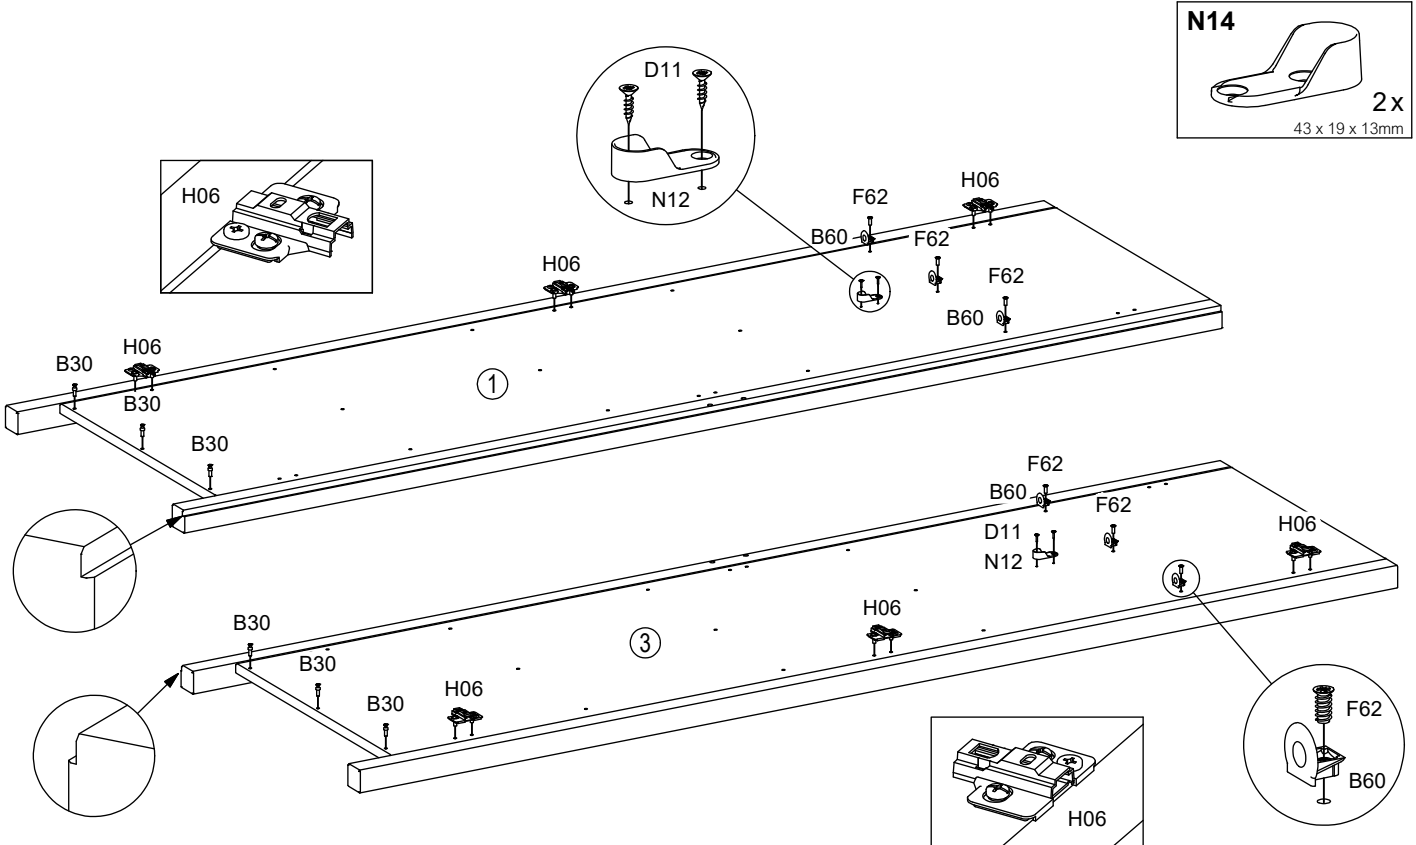

Drehtüren-Kleiderschrank "Belvedere" (2-türig)

2081-15928-01

Drehtüren-Kleiderschrank "Belvedere" (2-türig)

2081-15928-01

A24  4 x ø8 x 30mm	B23  6 x ø20 x 14,2mm	B30  6 x ø5 x 11mm	B60  6 x ø24 x 15,5mm	B61  6 x ø20 x 14,5mm	D11  52 x ø3,5 x 16mm
D35  2 x ø4 x 35mm	F62  6 x ø6,3 x 13mm	H06  6 x	H07  6 x ø35mm	J01  36 x	
K07  6 x ø7 x 50mm	N14  2 x 43 x 19 x 13mm	P04  2 x ø20 x 24mm	U62  4 x ø8 x 1,6mm	U02  6 x ø18mm	Z04  1 x 4mm

1

<p>A24</p>  <p>4 x ø8 x 30mm</p>	<p>B23</p>  <p>6 x ø20 x 14,2mm</p>	<p>B61</p>  <p>6 x ø20 x 14,5mm</p>
--	---	---

2

<p>B30</p>  <p>6 x ø5 x 11mm</p>	<p>B60</p>  <p>6 x ø24 x 15,5mm</p>	<p>D11</p>  <p>4 x ø3,5 x 16mm</p>	<p>F62</p>  <p>6 x ø6,3 x 13mm</p>	<p>H06</p>  <p>6 x</p>
--	---	--	--	--

3

4

5

6

7

8

<p>D11</p>  <p>18 x ø3,5 x 16mm</p>	<p>J01</p>  <p>18 x</p>
---	---

9

10

D11  12 x ø3,5 x 16mm	H07  6 x ø35mm
--	---

11

D35  2 x ø4 x 35mm	P04  2 x ø20 x 24mm	U62  4 x ø8 x 1,6mm
---	--	--