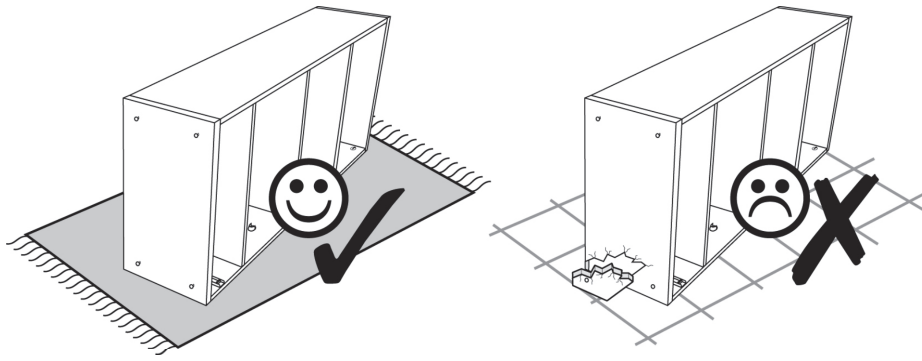

Drehtüren-Kleiderschrank "Belvedere" (2-türig)

2081-15928-01

Drehtüren-Kleiderschrank "Belvedere" (2-türig)

2081-15928-01

A24  4 x ø8 x 30mm	B23  6 x ø20 x 14,2mm	B30  6 x ø5 x 11mm	B60  6 x ø24 x 15,5mm	B61  6 x ø20 x 14,5mm	D11  52 x ø3,5 x 16mm
D35  2 x ø4 x 35mm	F62  6 x ø6,3 x 13mm	H06  6 x	H07  6 x ø35mm	J01  36 x	
K07  6 x ø7 x 50mm	N14  2 x 43 x 19 x 13mm	P04  2 x ø20 x 24mm	U62  4 x ø8 x 1,6mm	U02  6 x ø18mm	Z04  1 x 4mm