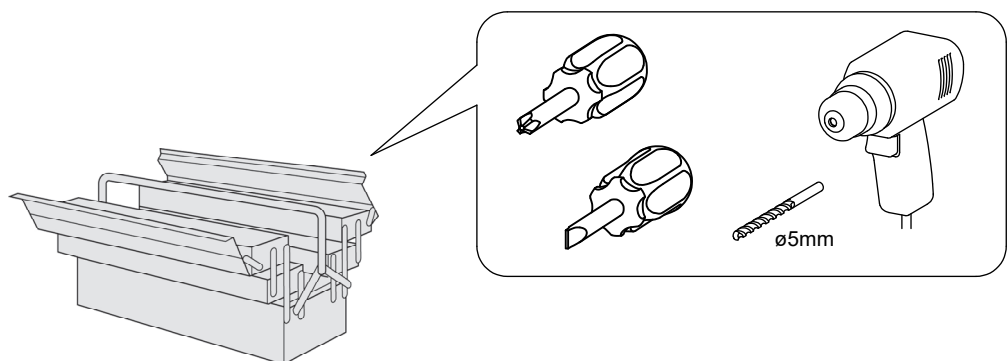

Drehtüren-Kleiderschrank "Belvedere" (2-türig)

2081-15928-01

Drehtüren-Kleiderschrank "Belvedere" (2-türig)

2081-15928-01

A24  4 x ø8 x 30mm	B23  6 x ø20 x 14,2mm	B30  6 x ø5 x 11mm	B60  6 x ø24 x 15,5mm	B61  6 x ø20 x 14,5mm	D11  52 x ø3,5 x 16mm
D35  2 x ø4 x 35mm	F62  6 x ø6,3 x 13mm	H06  6 x	H07  6 x ø35mm	J01  36 x	
K07  6 x ø7 x 50mm	N14  2 x 43 x 19 x 13mm	P04  2 x ø20 x 24mm	U62  4 x ø8 x 1,6mm	U02  6 x ø18mm	Z04  1 x 4mm

1

<p>A24</p>  <p>4 x ø8 x 30mm</p>	<p>B23</p>  <p>6 x ø20 x 14,2mm</p>	<p>B61</p>  <p>6 x ø20 x 14,5mm</p>
--	---	---

2

<p>B30</p>  <p>6 x ø5 x 11mm</p>	<p>B60</p>  <p>6 x ø24 x 15,5mm</p>	<p>D11</p>  <p>4 x ø3,5 x 16mm</p>	<p>F62</p>  <p>6 x ø6,3 x 13mm</p>	<p>H06</p>  <p>6 x</p>
--	---	--	--	--

3

4

5

6

7

8

<p>D11</p>  <p>18 x ø3,5 x 16mm</p>	<p>J01</p>  <p>18 x</p>
---	---

9

10

D11  12 x ø3,5 x 16mm	H07  6 x ø35mm
--	---

11

D35  2 x ø4 x 35mm	P04  2 x ø20 x 24mm	U62  4 x ø8 x 1,6mm
---	--	--