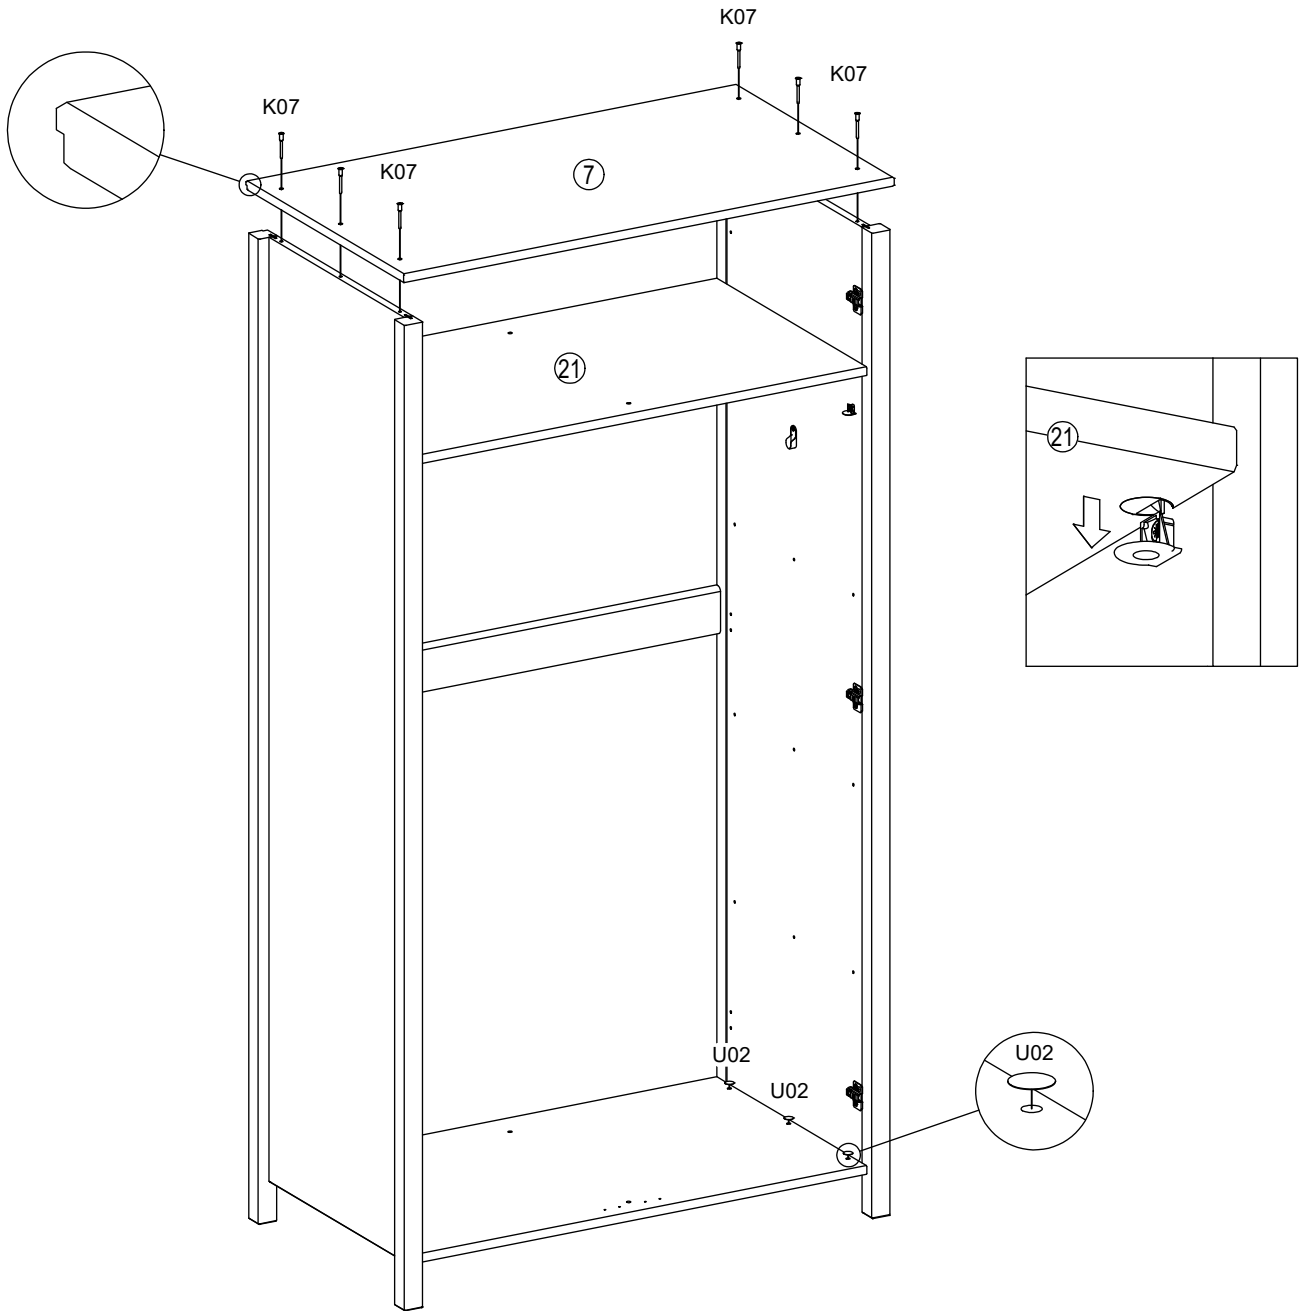

Drehtüren-Kleiderschrank "Belvedere" (2-türig)

2081-15928-01

Drehtüren-Kleiderschrank "Belvedere" (2-türig)

2081-15928-01

A24  4 x ø8 x 30mm	B23  6 x ø20 x 14,2mm	B30  6 x ø5 x 11mm	B60  6 x ø24 x 15,5mm	B61  6 x ø20 x 14,5mm	D11  52 x ø3,5 x 16mm
D35  2 x ø4 x 35mm	F62  6 x ø6,3 x 13mm	H06  6 x	H07  6 x ø35mm	J01  36 x	
K07  6 x ø7 x 50mm	N14  2 x 43 x 19 x 13mm	P04  2 x ø20 x 24mm	U62  4 x ø8 x 1,6mm	U02  6 x ø18mm	Z04  1 x 4mm

1

<p>A24</p>  <p>4 x ø8 x 30mm</p>	<p>B23</p>  <p>6 x ø20 x 14,2mm</p>	<p>B61</p>  <p>6 x ø20 x 14,5mm</p>
--	---	---

2

<p>B30</p>  <p>6 x ø5 x 11mm</p>	<p>B60</p>  <p>6 x ø24 x 15,5mm</p>	<p>D11</p>  <p>4 x ø3,5 x 16mm</p>	<p>F62</p>  <p>6 x ø6,3 x 13mm</p>	<p>H06</p>  <p>6 x</p>
--	---	--	--	--

3

4

5

6

7

8

<p>D11</p>  <p>18 x ø3,5 x 16mm</p>	<p>J01</p>  <p>18 x</p>
---	---

9

10

D11  12 x ø3,5 x 16mm	H07  6 x ø35mm
--	---

11

D35  2 x ø4 x 35mm	P04  2 x ø20 x 24mm	U62  4 x ø8 x 1,6mm
---	--	--