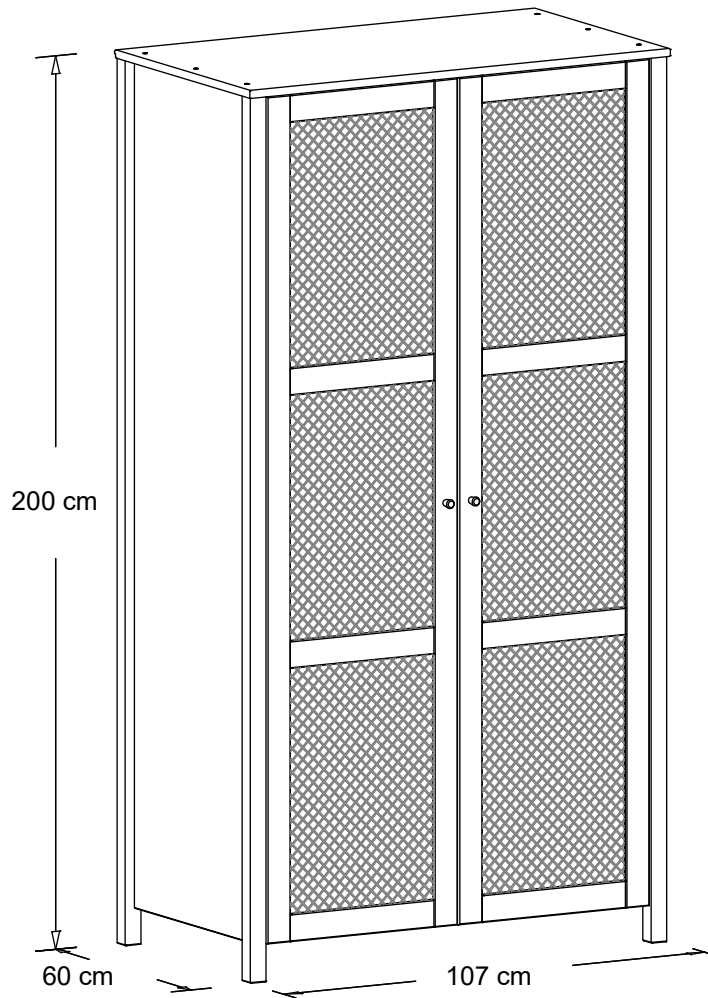

Drehtüren-Kleiderschrank "Belvedere" (2-türig)

2081-15928-01

Drehtüren-Kleiderschrank "Belvedere" (2-türig)

2081-15928-01

A24  4 x ø8 x 30mm	B23  6 x ø20 x 14,2mm	B30  6 x ø5 x 11mm	B60  6 x ø24 x 15,5mm	B61  6 x ø20 x 14,5mm	D11  52 x ø3,5 x 16mm
D35  2 x ø4 x 35mm	F62  6 x ø6,3 x 13mm	H06  6 x	H07  6 x ø35mm	J01  36 x	
K07  6 x ø7 x 50mm	N14  2 x 43 x 19 x 13mm	P04  2 x ø20 x 24mm	U62  4 x ø8 x 1,6mm	U02  6 x ø18mm	Z04  1 x 4mm

1

<p>A24</p>  <p>4 x ø8 x 30mm</p>	<p>B23</p>  <p>6 x ø20 x 14,2mm</p>	<p>B61</p>  <p>6 x ø20 x 14,5mm</p>
--	---	---

2

<p>B30</p>  <p>6 x ø5 x 11mm</p>	<p>B60</p>  <p>6 x ø24 x 15,5mm</p>	<p>D11</p>  <p>4 x ø3,5 x 16mm</p>	<p>F62</p>  <p>6 x ø6,3 x 13mm</p>	<p>H06</p>  <p>6 x</p>
--	---	--	--	--

3

4

5

6

7

8

<p>D11</p>  <p>18 x ø3,5 x 16mm</p>	<p>J01</p>  <p>18 x</p>
---	---

9

10

D11  12 x ø3,5 x 16mm	H07  6 x ø35mm
--	---

11

D35  2 x ø4 x 35mm	P04  2 x ø20 x 24mm	U62  4 x ø8 x 1,6mm
---	--	--