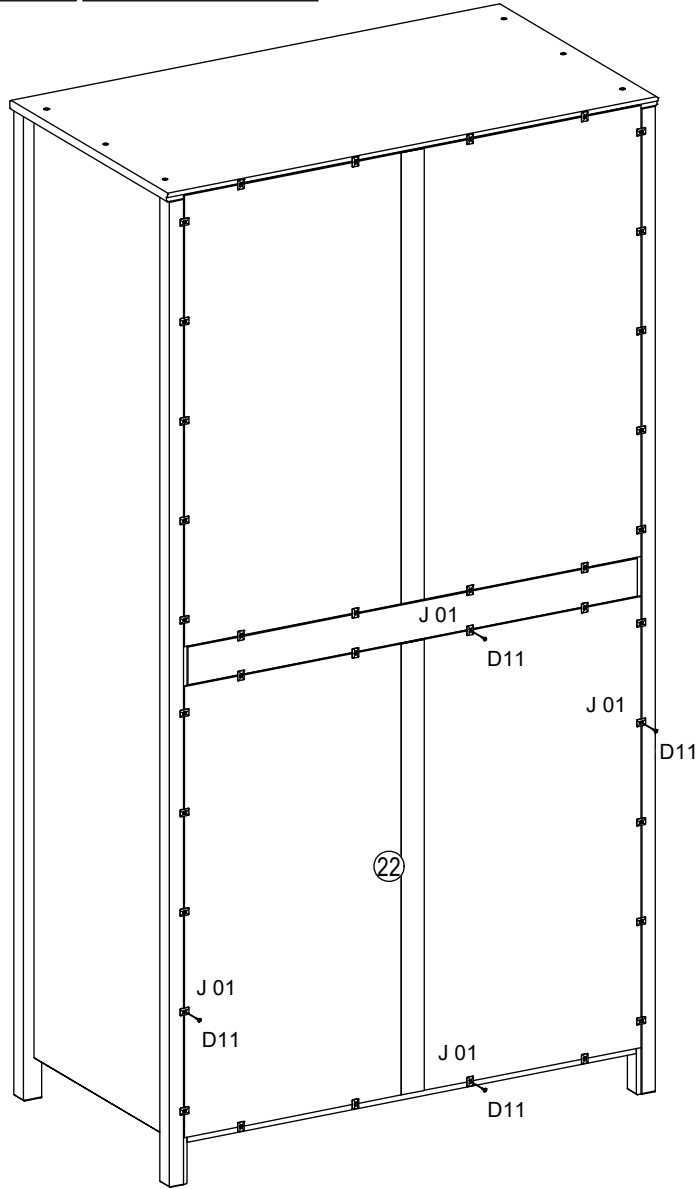

Drehtüren-Kleiderschrank "Belvedere" (2-türig)

2081-15928-01

Drehtüren-Kleiderschrank "Belvedere" (2-türig)

2081-15928-01

A24  4 x ø8 x 30mm	B23  6 x ø20 x 14,2mm	B30  6 x ø5 x 11mm	B60  6 x ø24 x 15,5mm	B61  6 x ø20 x 14,5mm	D11  52 x ø3,5 x 16mm
D35  2 x ø4 x 35mm	F62  6 x ø6,3 x 13mm	H06  6 x	H07  6 x ø35mm	J01  36 x	
K07  6 x ø7 x 50mm	N14  2 x 43 x 19 x 13mm	P04  2 x ø20 x 24mm	U62  4 x ø8 x 1,6mm	U02  6 x ø18mm	Z04  1 x 4mm

1

<p>A24</p>  <p>4 x ø8 x 30mm</p>	<p>B23</p>  <p>6 x ø20 x 14,2mm</p>	<p>B61</p>  <p>6 x ø20 x 14,5mm</p>
--	---	---

2

<p>B30</p>  <p>6 x ø5 x 11mm</p>	<p>B60</p>  <p>6 x ø24 x 15,5mm</p>	<p>D11</p>  <p>4 x ø3,5 x 16mm</p>	<p>F62</p>  <p>6 x ø6,3 x 13mm</p>	<p>H06</p>  <p>6 x</p>
--	---	--	--	--

3

4

5

6

7

8

<p>D11</p>  <p>18 x ø3,5 x 16mm</p>	<p>J01</p>  <p>18 x</p>
---	---

9

10

D11  12 x ø3,5 x 16mm	H07  6 x ø35mm
--	---

11

D35  2 x ø4 x 35mm	P04  2 x ø20 x 24mm	U62  4 x ø8 x 1,6mm
---	--	--