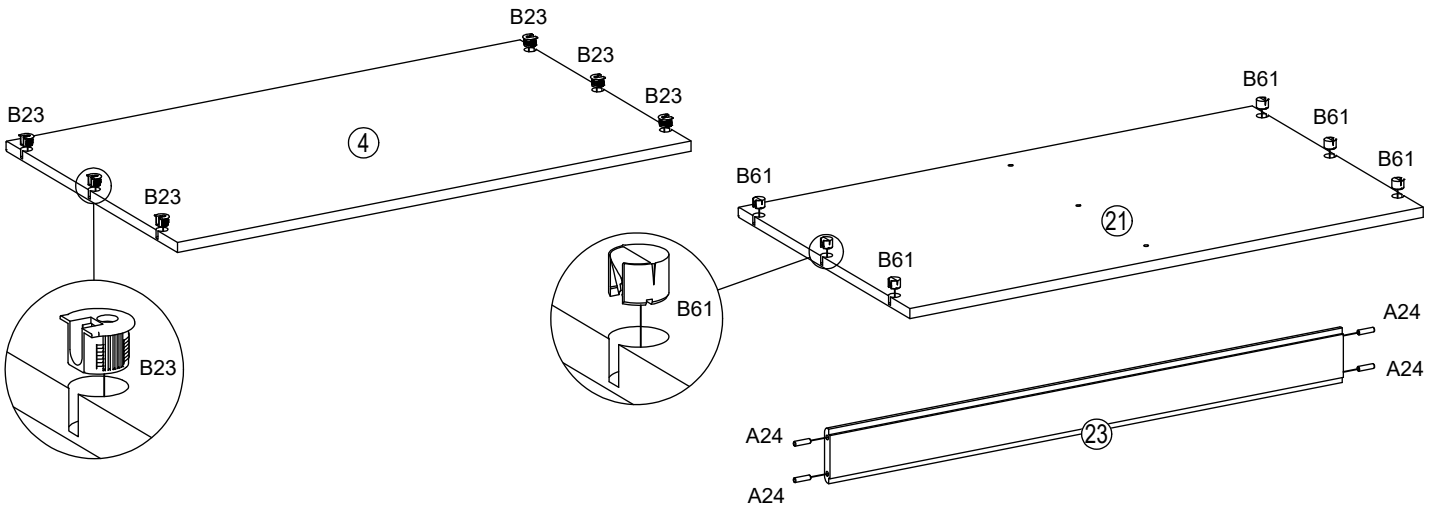

Drehtüren-Kleiderschrank "Belvedere" (2-türig)

2081-15928-01

Drehtüren-Kleiderschrank "Belvedere" (2-türig)

2081-15928-01

A24  4 x ø8 x 30mm	B23  6 x ø20 x 14,2mm	B30  6 x ø5 x 11mm	B60  6 x ø24 x 15,5mm	B61  6 x ø20 x 14,5mm	D11  52 x ø3,5 x 16mm
D35  2 x ø4 x 35mm	F62  6 x ø6,3 x 13mm	H06  6 x	H07  6 x ø35mm	J01  36 x	
K07  6 x ø7 x 50mm	N14  2 x 43 x 19 x 13mm	P04  2 x ø20 x 24mm	U62  4 x ø8 x 1,6mm	U02  6 x ø18mm	Z04  1 x 4mm

1

<p>A24</p>  <p>4 x ø8 x 30mm</p>	<p>B23</p>  <p>6 x ø20 x 14,2mm</p>	<p>B61</p>  <p>6 x ø20 x 14,5mm</p>
--	---	---

2

<p>B30</p>  <p>6 x ø5 x 11mm</p>	<p>B60</p>  <p>6 x ø24 x 15,5mm</p>	<p>D11</p>  <p>4 x ø3,5 x 16mm</p>	<p>F62</p>  <p>6 x ø6,3 x 13mm</p>	<p>H06</p>  <p>6 x</p>
--	---	--	--	--

3

4

5

6

7

8

<p>D11</p>  <p>18 x ø3,5 x 16mm</p>	<p>J01</p>  <p>18 x</p>
---	---

9

10

D11  12 x ø3,5 x 16mm	H07  6 x ø35mm
--	---

11

D35  2 x ø4 x 35mm	P04  2 x ø20 x 24mm	U62  4 x ø8 x 1,6mm
---	--	--