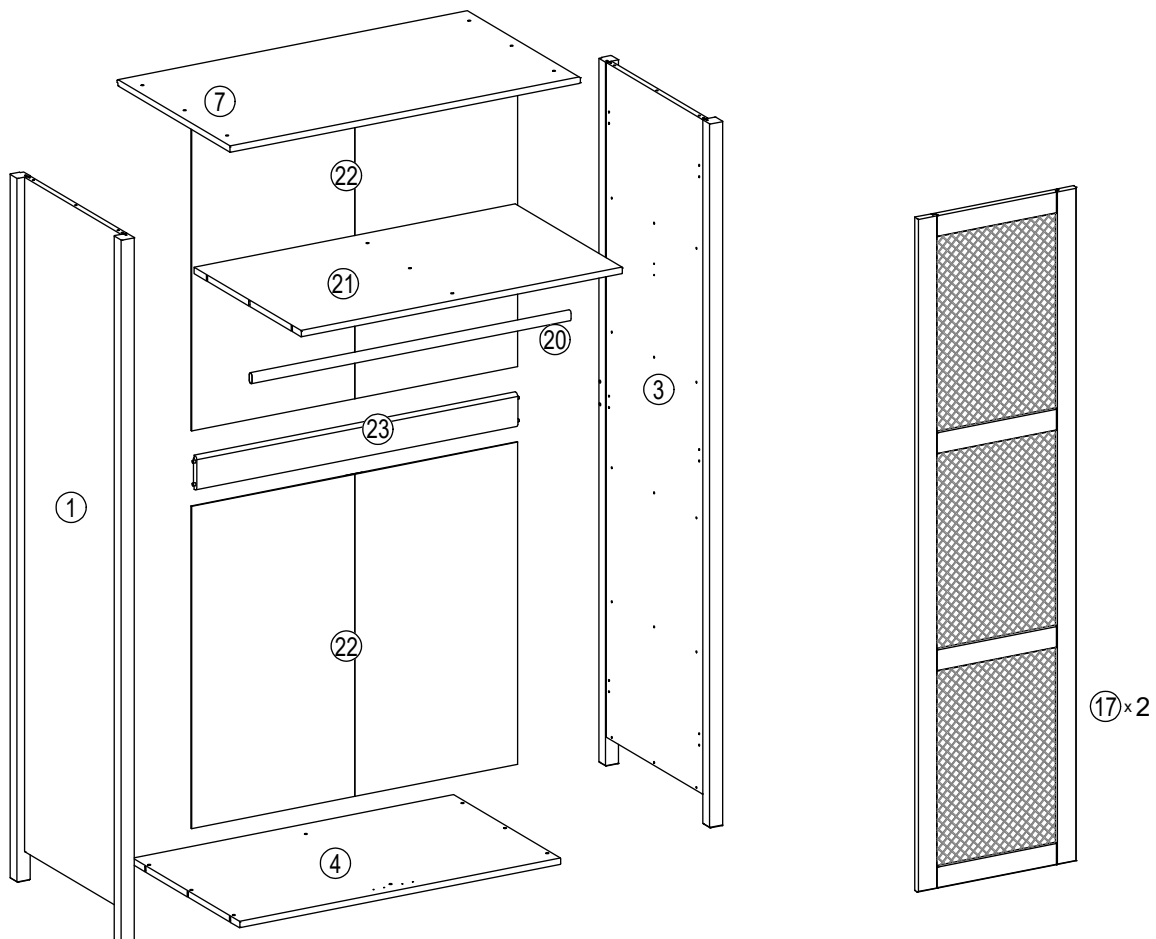

Drehtüren-Kleiderschrank "Belvedere" (2-türig)

2081-15928-01

Drehtüren-Kleiderschrank "Belvedere" (2-türig)

2081-15928-01

A24  4 x ø8 x 30mm	B23  6 x ø20 x 14,2mm	B30  6 x ø5 x 11mm	B60  6 x ø24 x 15,5mm	B61  6 x ø20 x 14,5mm	D11  52 x ø3,5 x 16mm
D35  2 x ø4 x 35mm	F62  6 x ø6,3 x 13mm	H06  6 x	H07  6 x ø35mm	J01  36 x	
K07  6 x ø7 x 50mm	N14  2 x 43 x 19 x 13mm	P04  2 x ø20 x 24mm	U62  4 x ø8 x 1,6mm	U02  6 x ø18mm	Z04  1 x 4mm

1

<p>A24</p>  <p>4 x ø8 x 30mm</p>	<p>B23</p>  <p>6 x ø20 x 14,2mm</p>	<p>B61</p>  <p>6 x ø20 x 14,5mm</p>
--	---	---

2

<p>B30</p>  <p>6 x ø5 x 11mm</p>	<p>B60</p>  <p>6 x ø24 x 15,5mm</p>	<p>D11</p>  <p>4 x ø3,5 x 16mm</p>	<p>F62</p>  <p>6 x ø6,3 x 13mm</p>	<p>H06</p>  <p>6 x</p>
--	---	--	--	--

3

4

5

6

7

8

<p>D11</p>  <p>18 x ø3,5 x 16mm</p>	<p>J01</p>  <p>18 x</p>
---	---

9

10

D11  12 x ø3,5 x 16mm	H07  6 x ø35mm
--	---

11

D35  2 x ø4 x 35mm	P04  2 x ø20 x 24mm	U62  4 x ø8 x 1,6mm
---	--	--