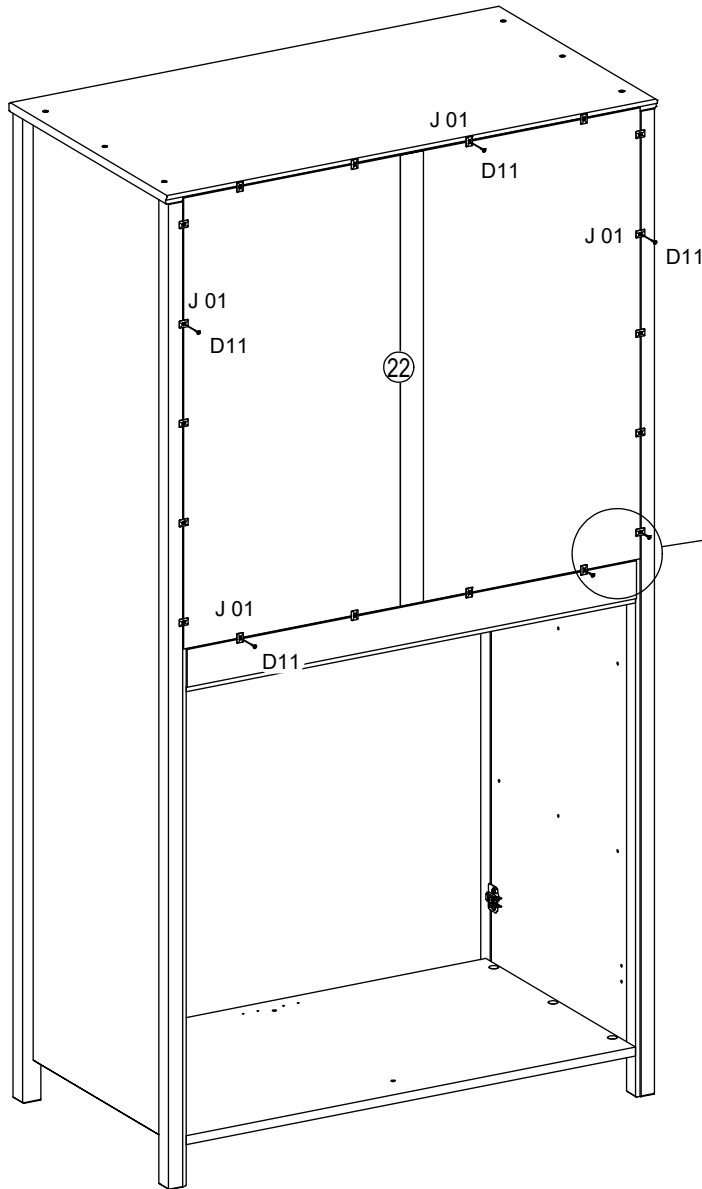

Drehtüren-Kleiderschrank "Belvedere" (2-türig)

2081-15928-01

Drehtüren-Kleiderschrank "Belvedere" (2-türig)

2081-15928-01

A24  4 x ø8 x 30mm	B23  6 x ø20 x 14,2mm	B30  6 x ø5 x 11mm	B60  6 x ø24 x 15,5mm	B61  6 x ø20 x 14,5mm	D11  52 x ø3,5 x 16mm
D35  2 x ø4 x 35mm	F62  6 x ø6,3 x 13mm	H06  6 x	H07  6 x ø35mm	J01  36 x	
K07  6 x ø7 x 50mm	N14  2 x 43 x 19 x 13mm	P04  2 x ø20 x 24mm	U62  4 x ø8 x 1,6mm	U02  6 x ø18mm	Z04  1 x 4mm

1

<p>A24</p>  <p>4 x ø8 x 30mm</p>	<p>B23</p>  <p>6 x ø20 x 14,2mm</p>	<p>B61</p>  <p>6 x ø20 x 14,5mm</p>
--	---	---

2

<p>B30</p>  <p>6 x ø5 x 11mm</p>	<p>B60</p>  <p>6 x ø24 x 15,5mm</p>	<p>D11</p>  <p>4 x ø3,5 x 16mm</p>	<p>F62</p>  <p>6 x ø6,3 x 13mm</p>	<p>H06</p>  <p>6 x</p>
--	---	--	--	--

3

4

5

6

7

8

<p>D11</p>  <p>18 x ø3,5 x 16mm</p>	<p>J01</p>  <p>18 x</p>
---	---

9

10

D11  12 x ø3,5 x 16mm	H07  6 x ø35mm
--	---

11

D35  2 x ø4 x 35mm	P04  2 x ø20 x 24mm	U62  4 x ø8 x 1,6mm
---	--	--