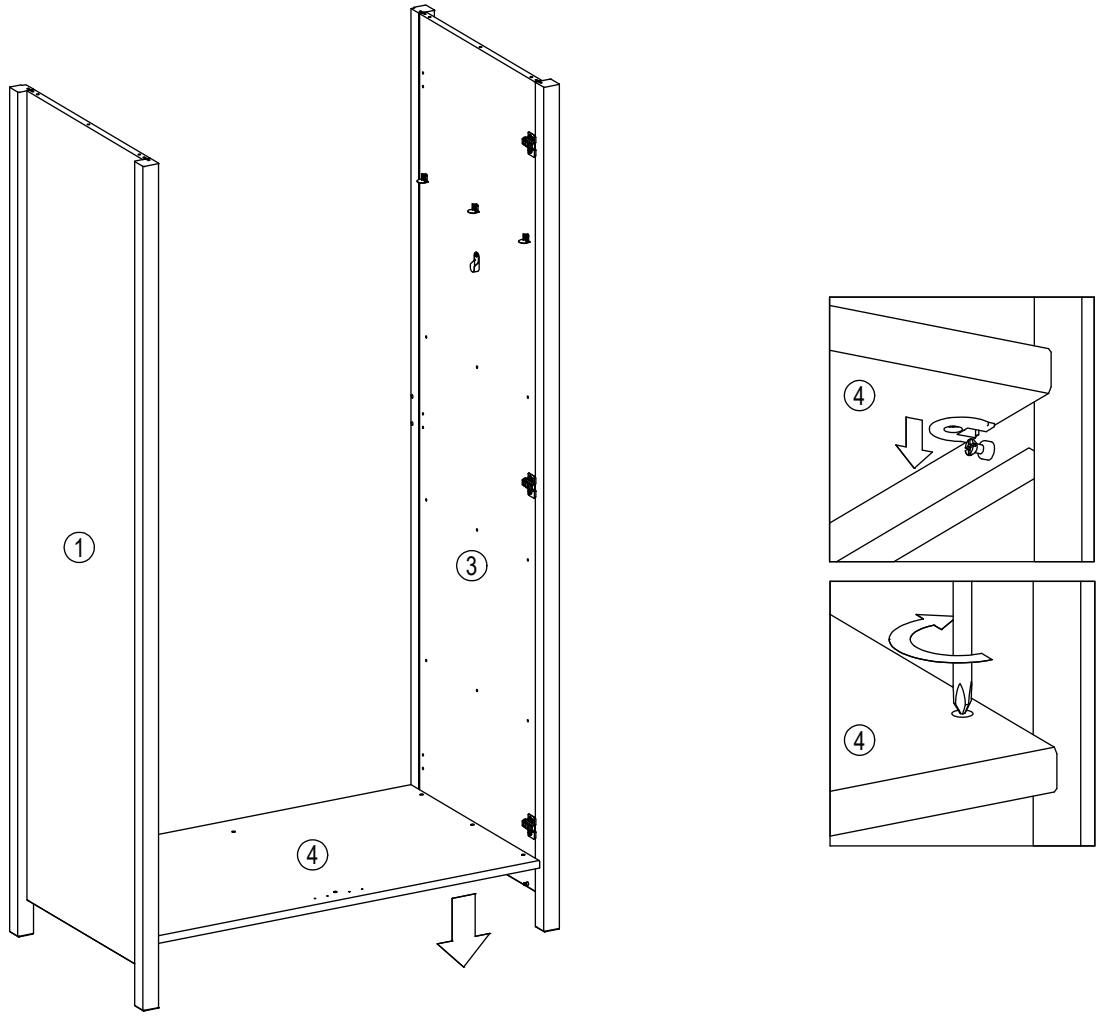

Drehtüren-Kleiderschrank "Belvedere" (2-türig)

2081-15928-01

Drehtüren-Kleiderschrank "Belvedere" (2-türig)

2081-15928-01

A24  4 x ø8 x 30mm	B23  6 x ø20 x 14,2mm	B30  6 x ø5 x 11mm	B60  6 x ø24 x 15,5mm	B61  6 x ø20 x 14,5mm	D11  52 x ø3,5 x 16mm
D35  2 x ø4 x 35mm	F62  6 x ø6,3 x 13mm	H06  6 x	H07  6 x ø35mm	J01  36 x	
K07  6 x ø7 x 50mm	N14  2 x 43 x 19 x 13mm	P04  2 x ø20 x 24mm	U62  4 x ø8 x 1,6mm	U02  6 x ø18mm	Z04  1 x 4mm

1

<p>A24</p>  <p>4 x ø8 x 30mm</p>	<p>B23</p>  <p>6 x ø20 x 14,2mm</p>	<p>B61</p>  <p>6 x ø20 x 14,5mm</p>
--	---	---

2

<p>B30</p>  <p>6 x ø5 x 11mm</p>	<p>B60</p>  <p>6 x ø24 x 15,5mm</p>	<p>D11</p>  <p>4 x ø3,5 x 16mm</p>	<p>F62</p>  <p>6 x ø6,3 x 13mm</p>	<p>H06</p>  <p>6 x</p>
--	---	--	--	--

3

4

5

6

7

8

<p>D11</p>  <p>18 x ø3,5 x 16mm</p>	<p>J01</p>  <p>18 x</p>
---	---

9

10

D11  12 x ø3,5 x 16mm	H07  6 x ø35mm
--	---

11

D35  2 x ø4 x 35mm	P04  2 x ø20 x 24mm	U62  4 x ø8 x 1,6mm
---	--	--