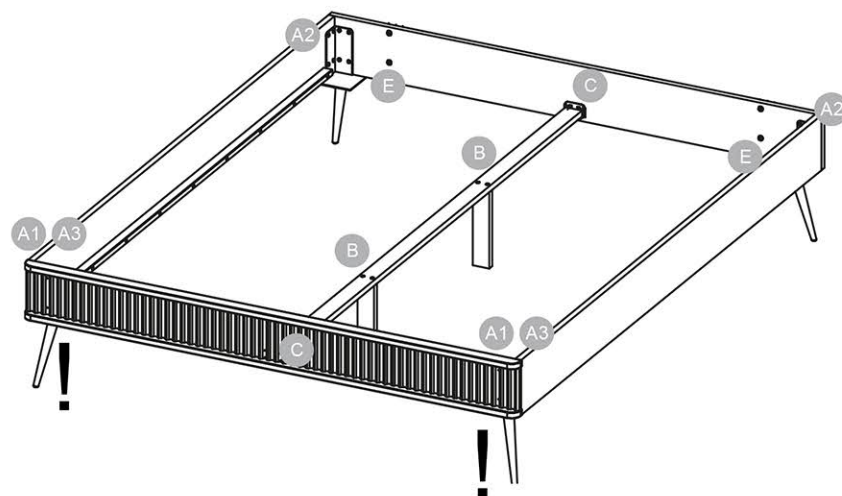

Aufbauanleitung Massivholzbett "Ondas" ohne Kopfteil

Montagehandleiding massief houten bed "Ondas" zonder hoofdteil

Instructions de montage lit en bois massif « Ondas » sans tête de lit

	01	02	03	04	05
	Ø8x30	Ø5x16	Ø5x13	Ø7x50	x 2
	x 12	x 24	x 8	x 4	x 2
	06	07	08	09	10
	Ø4x10	Ø4,5x35	Ø6,5x50	S4	x 4
	x 14	x 8	x 4	x 1	