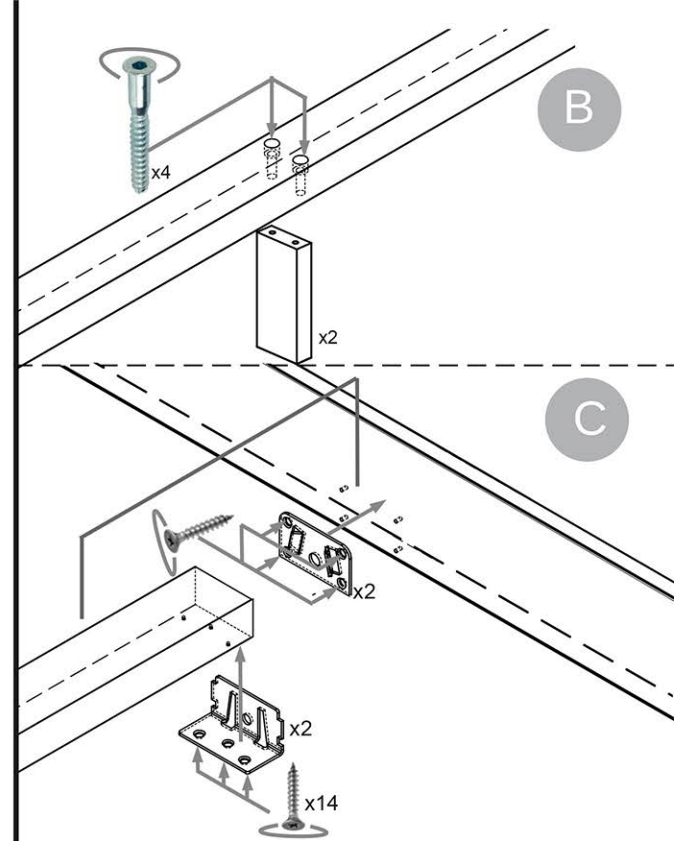

Aufbauanleitung Massivholzbett "Ondas" ohne Kopfteil

Montagehandleiding massief houten bed "Ondas" zonder hoofdteil

Instructions de montage lit en bois massif « Ondas » sans tête de lit

	01	02	03	04	05
	Ø8x30	Ø5x16	Ø5x13	Ø7x50	x 2
	x 12	x 24	x 8	x 4	x 2
	06	07	08	09	10
	Ø4x10	Ø4,5x35	Ø6,5x50	S4	x 4
	x 14	x 8	x 4	x 1	