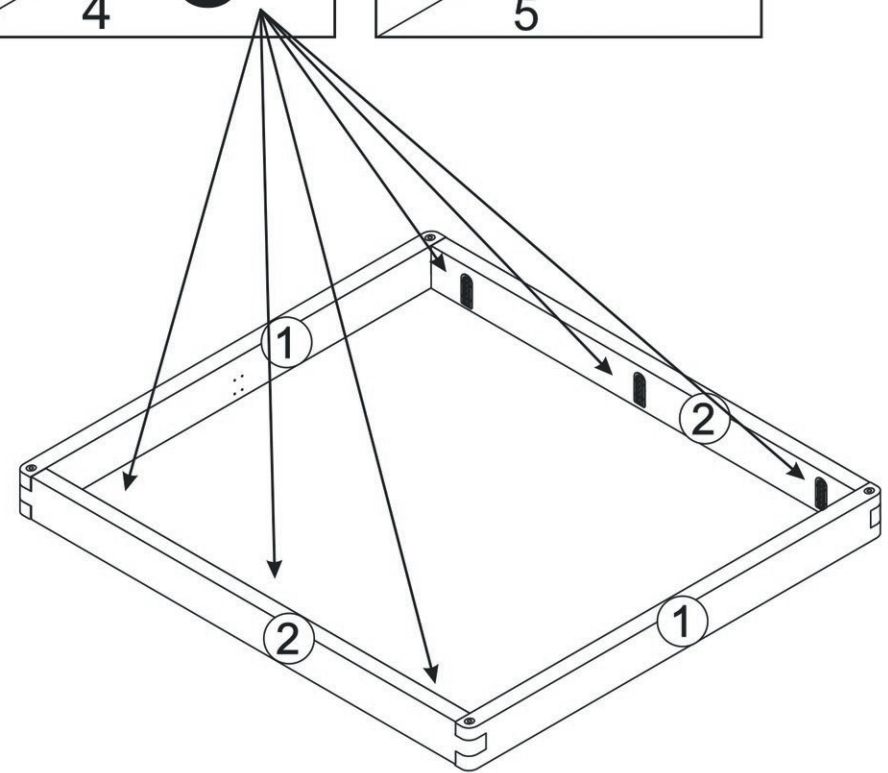

# Aufbauanleitung Balkenbett "Surtido" - Bettrahmen Variante 01

Manuel de montage lit à barre « Surtido » - cadre de lit variante 01

Montagehandleiding balkenbed "Surtido" - bedframe variant 01

# Aufbauanleitung Balkenbett "Surtido" - Bettrahmen Variante 02

Manuel de montage lit à barre « Surtido » - cadre de lit variante 02

Montagehandleiding balkenbed "Surtido" - bedframe variant 02

# Aufbauanleitung Balkenbett "Surtido" - Bettrahmen mit Balkenkopfteil

Manuel de montage lit à barre « Surtido » - cadre de lit avec tête de lit en barre  
 Montagehandleiding balkenbed "Surtido" - bedframe met balken hoofdeinde