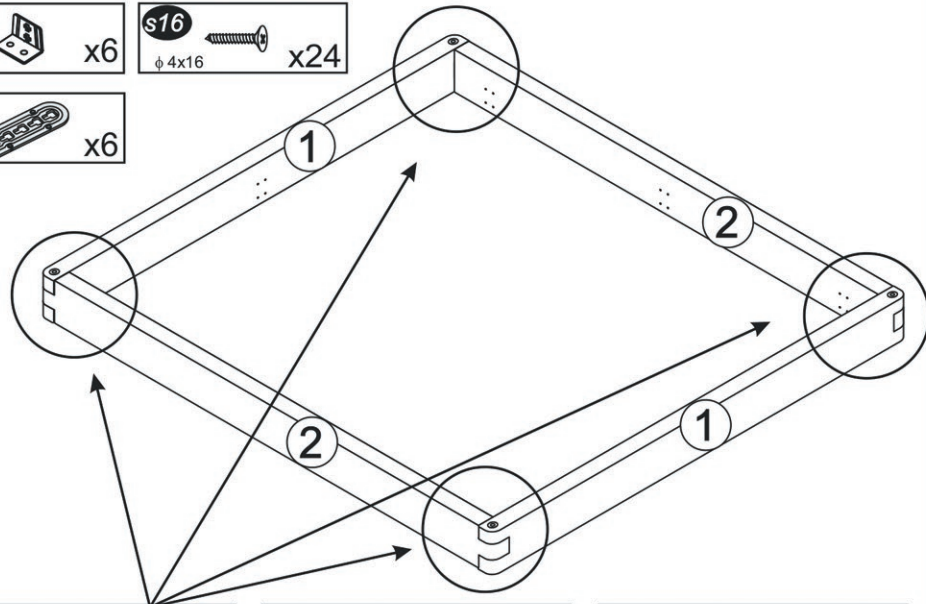

# Aufbauanleitung Balkenbett "Surtido" - Bettrahmen Variante 01

Manuel de montage lit à barre « Surtido » - cadre de lit variante 01

Montagehandleiding balkenbed "Surtido" - bedframe variant 01

# Aufbauanleitung Balkenbett "Surtido" - Bettrahmen Variante 02

Manuel de montage lit à barre « Surtido » - cadre de lit variante 02

Montagehandleiding balkenbed "Surtido" - bedframe variant 02

# Aufbauanleitung Balkenbett "Surtido" - Bettrahmen mit Balkenkopfteil

Manuel de montage lit à barre « Surtido » - cadre de lit avec tête de lit en barre  
 Montagehandleiding balkenbed "Surtido" - bedframe met balken hoofdeinde