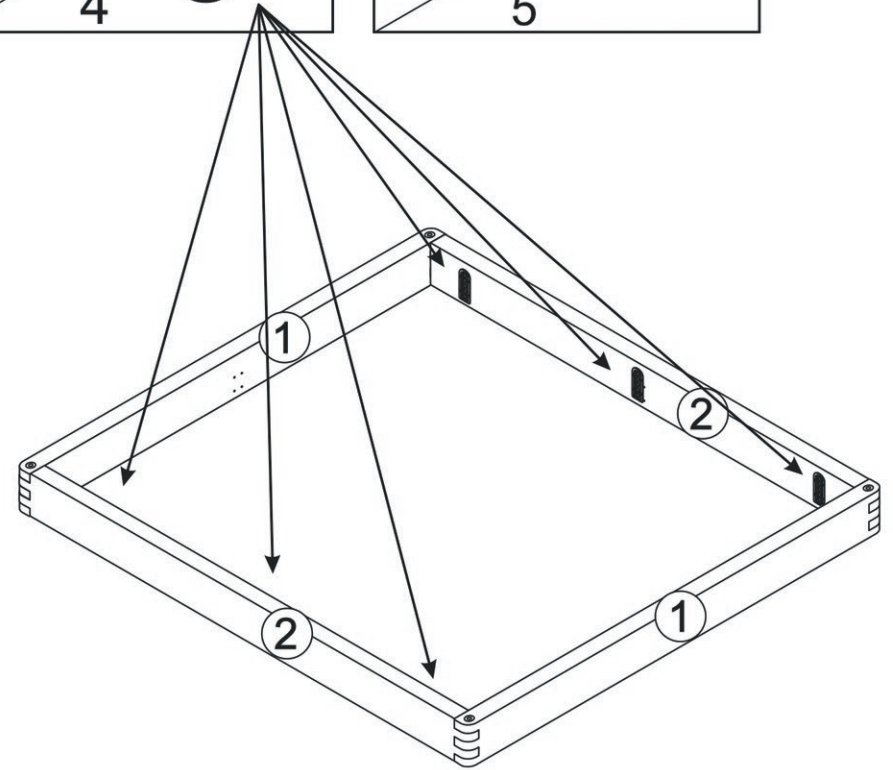

# Aufbauanleitung Balkenbett "Surtido" - Bettrahmen Variante 01

Manuel de montage lit à barre « Surtido » - cadre de lit variante 01

Montagehandleiding balkenbed "Surtido" - bedframe variant 01

# Aufbauanleitung Balkenbett "Surtido" - Bettrahmen Variante 02

Manuel de montage lit à barre « Surtido » - cadre de lit variante 02

Montagehandleiding balkenbed "Surtido" - bedframe variant 02

# Aufbauanleitung Balkenbett "Surtido" - Bettrahmen mit Balkenkopfteil

Manuel de montage lit à barre « Surtido » - cadre de lit avec tête de lit en barre  
 Montagehandleiding balkenbed "Surtido" - bedframe met balken hoofdeinde