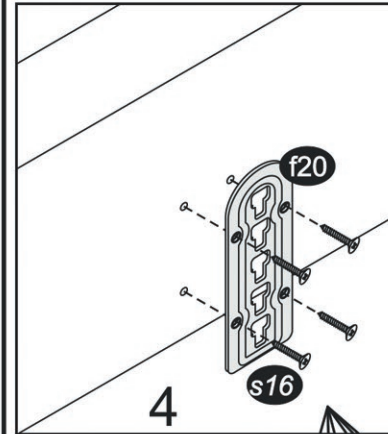

# Aufbauanleitung Balkenbett "Surtido" - Bettrahmen Variante 01

Manuel de montage lit à barre « Surtido » - cadre de lit variante 01

Montagehandleiding balkenbed "Surtido" - bedframe variant 01

# Aufbauanleitung Balkenbett "Surtido" - Bettrahmen Variante 02

Manuel de montage lit à barre « Surtido » - cadre de lit variante 02

Montagehandleiding balkenbed "Surtido" - bedframe variant 02

# Aufbauanleitung Balkenbett "Surtido" - Bettrahmen mit Balkenkopfteil

Manuel de montage lit à barre « Surtido » - cadre de lit avec tête de lit en barre  
 Montagehandleiding balkenbed "Surtido" - bedframe met balken hoofdeinde