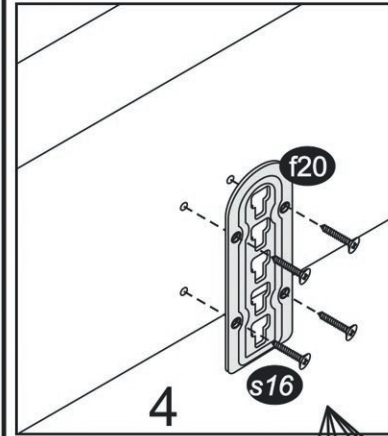

# Aufbauanleitung Balkenbett "Surtido" - Bettrahmen Variante 01

Manuel de montage lit à barre « Surtido » - cadre de lit variante 01

Montagehandleiding balkenbed "Surtido" - bedframe variant 01

# Aufbauanleitung Balkenbett "Surtido" - Bettrahmen Variante 02

Manuel de montage lit à barre « Surtido » - cadre de lit variante 02

Montagehandleiding balkenbed "Surtido" - bedframe variant 02

# Aufbauanleitung Balkenbett "Surtido" - Bettrahmen mit Balkenkopfteil

Manuel de montage lit à barre « Surtido » - cadre de lit avec tête de lit en barre  
 Montagehandleiding balkenbed "Surtido" - bedframe met balken hoofdeinde