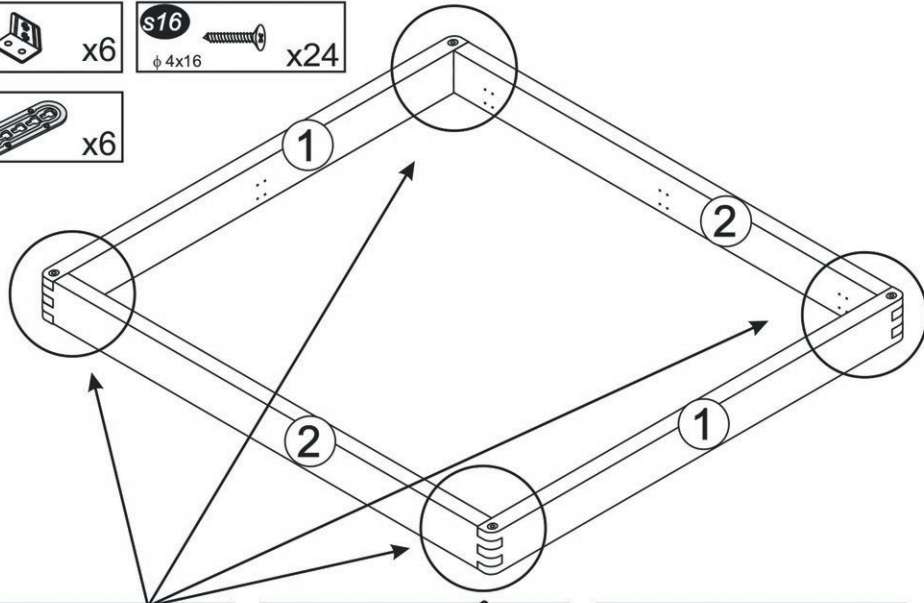

# Aufbauanleitung Balkenbett "Surtido" - Bettrahmen Variante 01

Manuel de montage lit à barre « Surtido » - cadre de lit variante 01

Montagehandleiding balkenbed "Surtido" - bedframe variant 01

# Aufbauanleitung Balkenbett "Surtido" - Bettrahmen Variante 02

Manuel de montage lit à barre « Surtido » - cadre de lit variante 02

Montagehandleiding balkenbed "Surtido" - bedframe variant 02

# Aufbauanleitung Balkenbett "Surtido" - Bettrahmen mit Balkenkopfteil

Manuel de montage lit à barre « Surtido » - cadre de lit avec tête de lit en barre  
 Montagehandleiding balkenbed "Surtido" - bedframe met balken hoofdeinde