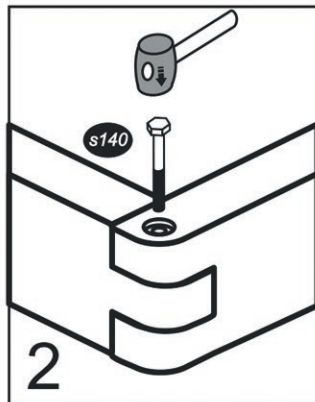

# Aufbauanleitung Balkenbett "Surtido" - Bettrahmen Variante 01

Manuel de montage lit à barre « Surtido » - cadre de lit variante 01

Montagehandleiding balkenbed "Surtido" - bedframe variant 01

# Aufbauanleitung Balkenbett "Surtido" - Bettrahmen Variante 02

Manuel de montage lit à barre « Surtido » - cadre de lit variante 02

Montagehandleiding balkenbed "Surtido" - bedframe variant 02

# Aufbauanleitung Balkenbett "Surtido" - Bettrahmen mit Balkenkopfteil

Manuel de montage lit à barre « Surtido » - cadre de lit avec tête de lit en barre  
 Montagehandleiding balkenbed "Surtido" - bedframe met balken hoofdeinde