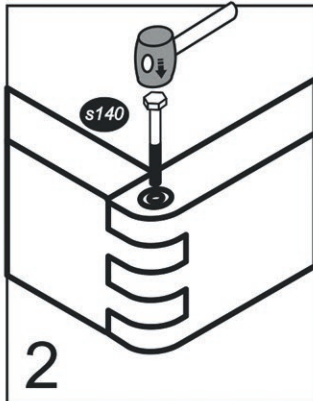

# Aufbauanleitung Balkenbett "Surtido" - Bettrahmen Variante 01

Manuel de montage lit à barre « Surtido » - cadre de lit variante 01

Montagehandleiding balkenbed "Surtido" - bedframe variant 01

# Aufbauanleitung Balkenbett "Surtido" - Bettrahmen Variante 02

Manuel de montage lit à barre « Surtido » - cadre de lit variante 02

Montagehandleiding balkenbed "Surtido" - bedframe variant 02

# Aufbauanleitung Balkenbett "Surtido" - Bettrahmen mit Balkenkopfteil

Manuel de montage lit à barre « Surtido » - cadre de lit avec tête de lit en barre  
 Montagehandleiding balkenbed "Surtido" - bedframe met balken hoofdeinde