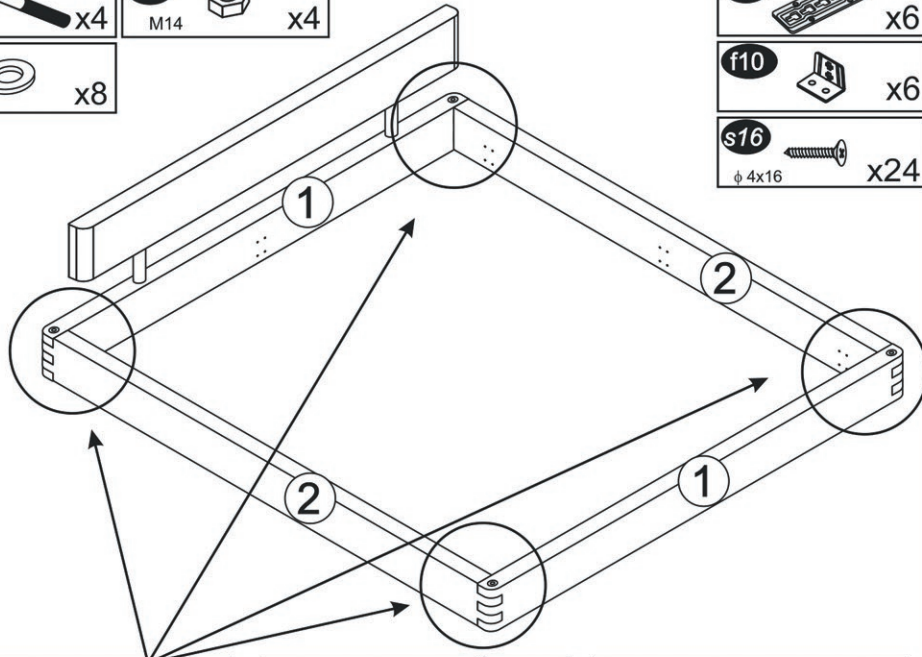

# Aufbauanleitung Balkenbett "Surtido" - Bettrahmen Variante 01

Manuel de montage lit à barre « Surtido » - cadre de lit variante 01

Montagehandleiding balkenbed "Surtido" - bedframe variant 01

# Aufbauanleitung Balkenbett "Surtido" - Bettrahmen Variante 02

Manuel de montage lit à barre « Surtido » - cadre de lit variante 02

Montagehandleiding balkenbed "Surtido" - bedframe variant 02

# Aufbauanleitung Balkenbett "Surtido" - Bettrahmen mit Balkenkopfteil

Manuel de montage lit à barre « Surtido » - cadre de lit avec tête de lit en barre  
 Montagehandleiding balkenbed "Surtido" - bedframe met balken hoofdeinde