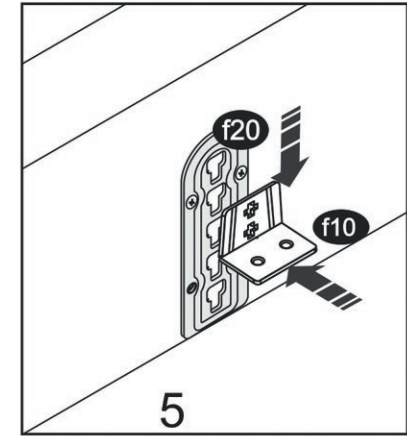

# Aufbauanleitung Balkenbett "Surtido" - Bettrahmen Variante 01

Manuel de montage lit à barre « Surtido » - cadre de lit variante 01

Montagehandleiding balkenbed "Surtido" - bedframe variant 01

# Aufbauanleitung Balkenbett "Surtido" - Bettrahmen Variante 02

Manuel de montage lit à barre « Surtido » - cadre de lit variante 02

Montagehandleiding balkenbed "Surtido" - bedframe variant 02

# Aufbauanleitung Balkenbett "Surtido" - Bettrahmen mit Balkenkopfteil

Manuel de montage lit à barre « Surtido » - cadre de lit avec tête de lit en barre  
 Montagehandleiding balkenbed "Surtido" - bedframe met balken hoofdeinde