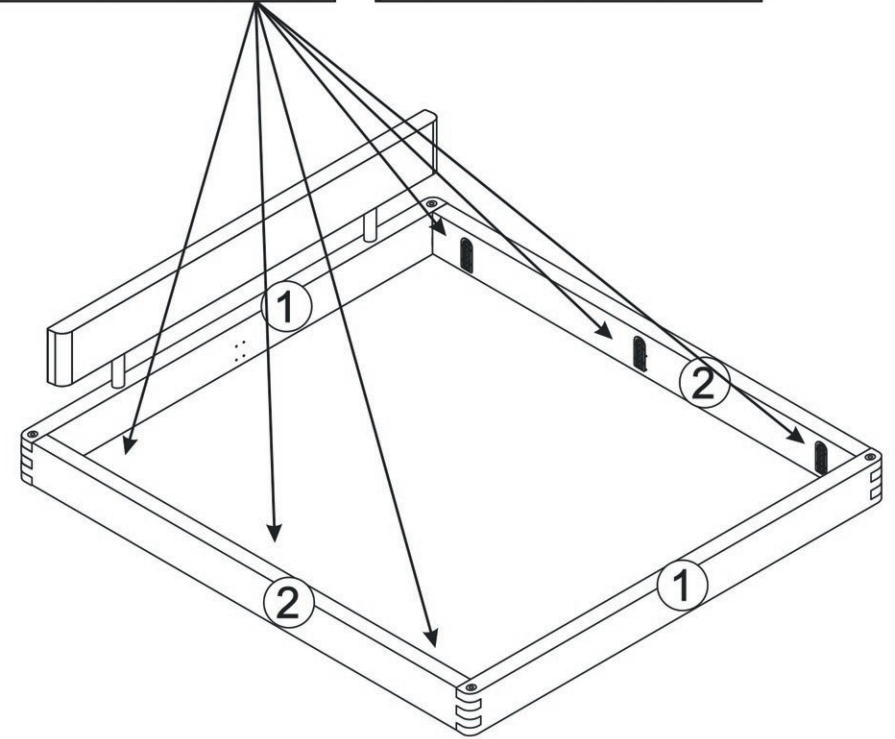

# Aufbauanleitung Balkenbett "Surtido" - Bettrahmen Variante 01

Manuel de montage lit à barre « Surtido » - cadre de lit variante 01

Montagehandleiding balkenbed "Surtido" - bedframe variant 01

# Aufbauanleitung Balkenbett "Surtido" - Bettrahmen Variante 02

Manuel de montage lit à barre « Surtido » - cadre de lit variante 02

Montagehandleiding balkenbed "Surtido" - bedframe variant 02

# Aufbauanleitung Balkenbett "Surtido" - Bettrahmen mit Balkenkopfteil

Manuel de montage lit à barre « Surtido » - cadre de lit avec tête de lit en barre  
 Montagehandleiding balkenbed "Surtido" - bedframe met balken hoofdeinde