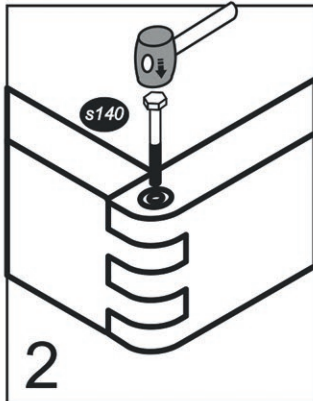

# Aufbauanleitung Balkenbett "Surtido" - Bettrahmen Variante 02

Manuel de montage lit à barre « Surtido » - cadre de lit variante 02

Montagehandleiding balkenbed "Surtido" - bedframe variant 02

# Aufbauanleitung Balkenbett "Surtido" - Bettrahmen mit Balkenkopfteil

Manuel de montage lit à barre « Surtido » - cadre de lit avec tête de lit en barre  
 Montagehandleiding balkenbed "Surtido" - bedframe met balken hoofdeinde