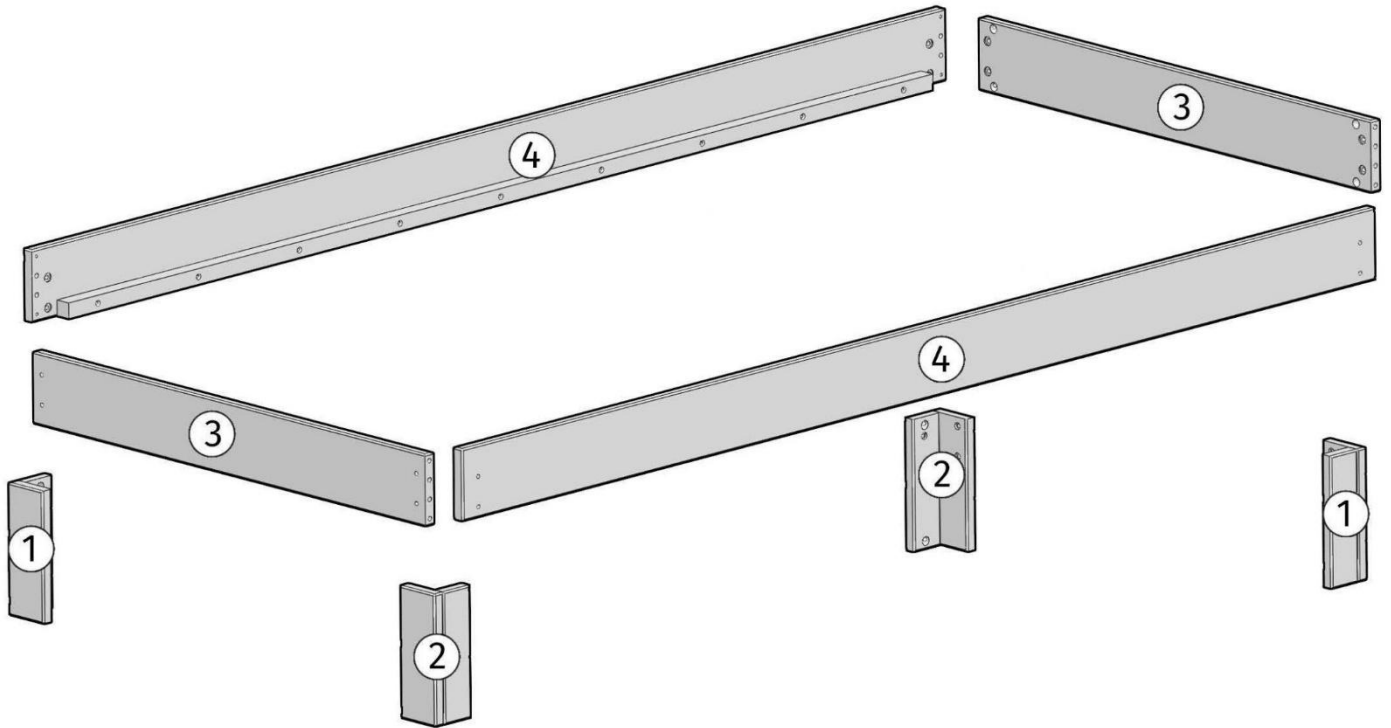

Stapelbett "Stiva"
Lit empilable « Stiva »
Stapelbed "Stiva"

2080x980x240

2X