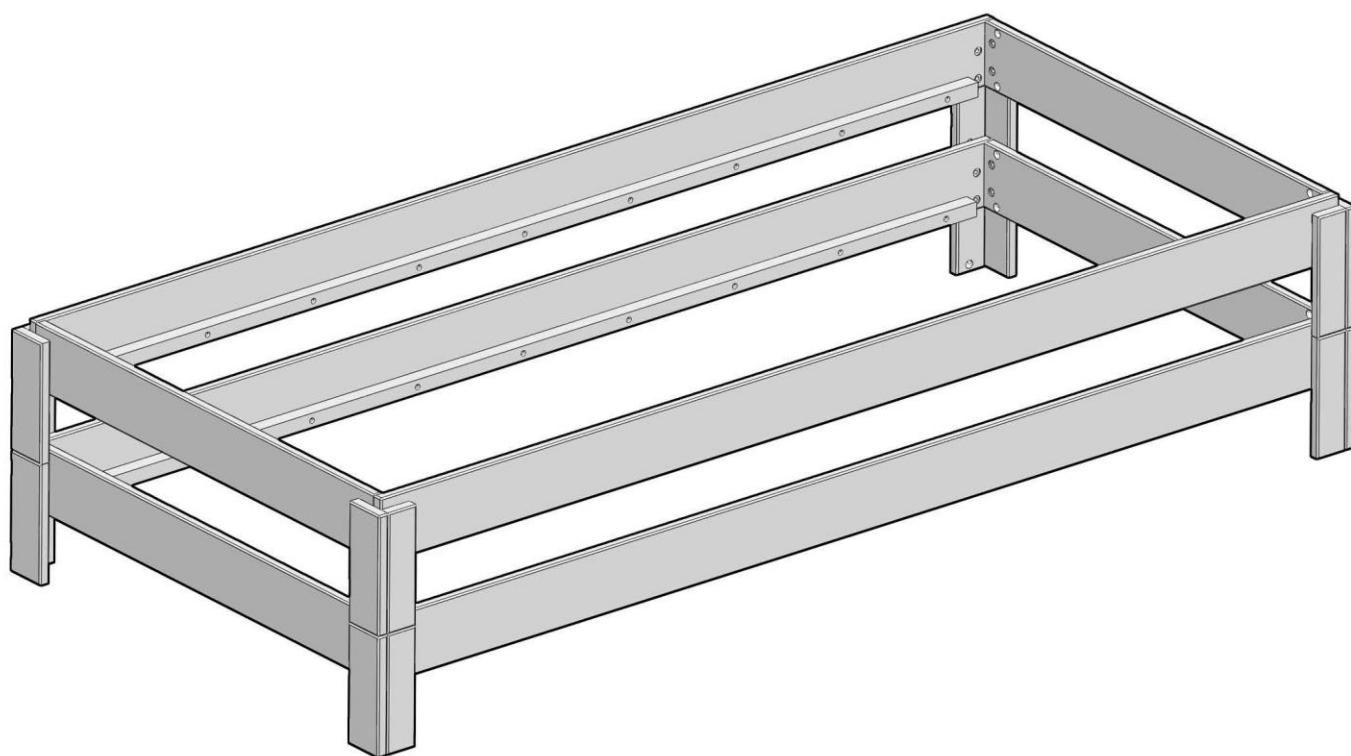

Stapelbett "Stiva"
Lit empilable « Stiva »
Stapelbed "Stiva"

2080x980x240

2X