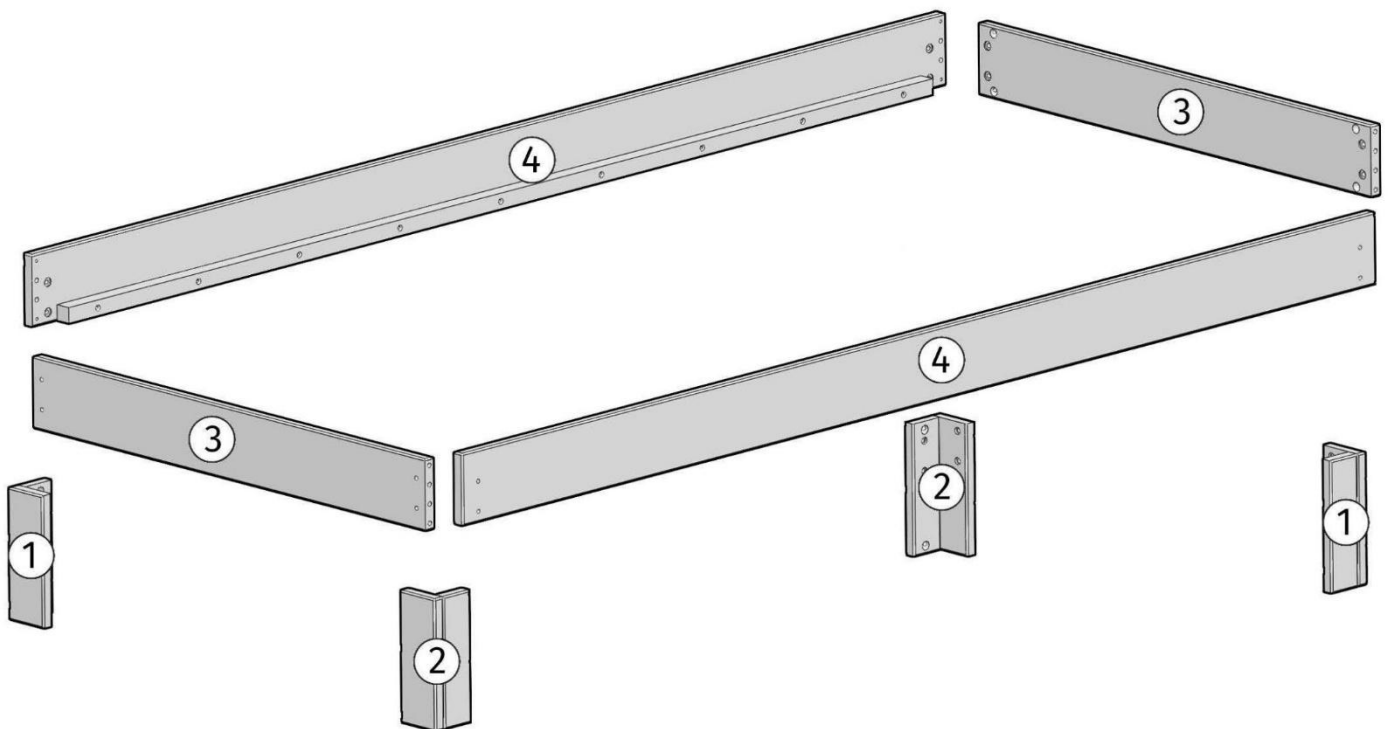

Stapelbett "Stiva"
Lit empilable « Stiva »
Stapelbed "Stiva"

2080x980x240

2X