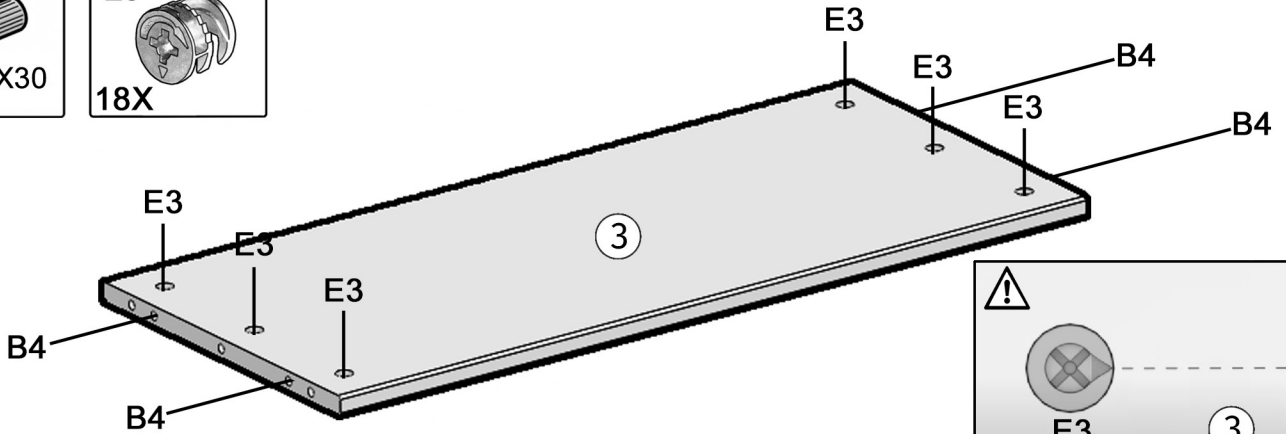

Montessori-Regal "Libero"

20 min

750x900x380

2X

3X