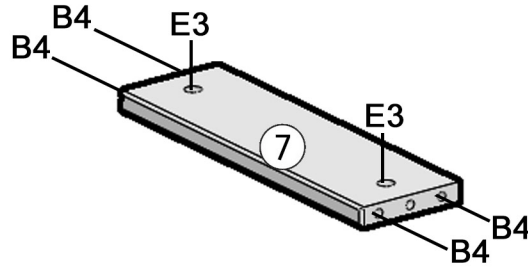

Montessori-Regal "Libero"

20 min

750x900x380

2X

3X