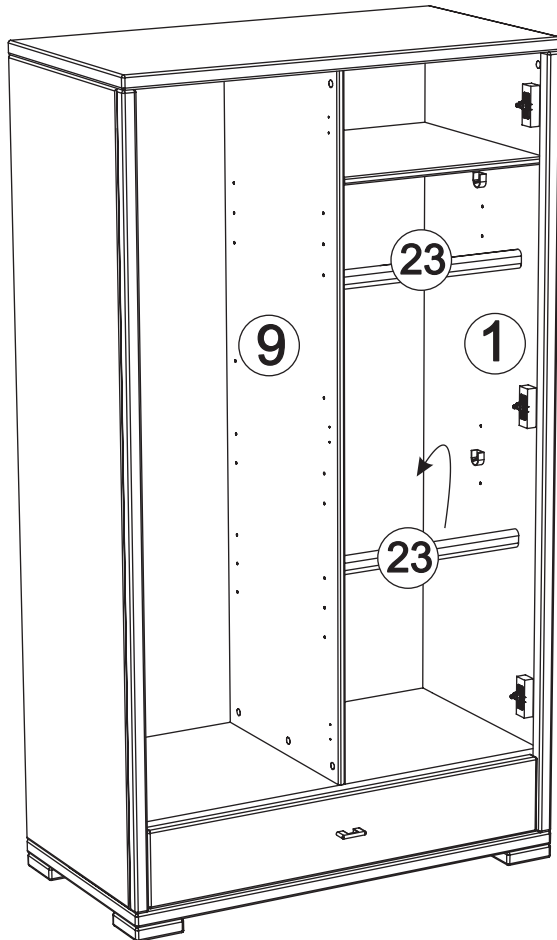

Assembled size / Maße aufgebaut :

Height / Höhe : 1779 mm.

Width / Breite : 1000 mm.

Depth / Tiefe : 518 mm.

This unit can be assembled by two persons.

Aufbau mit zwei Personen.

Beachten Sie bitte:

Massiv-Holz ist ein organisches Material und passt sich den jeweiligen Umweltbedingungen an. Leichter Verzug, Haarrisse und Oberflächendetails sind daher kein Reklamationsgrund, sondern ein Qualitätsmerkmal des Materials.

J1 x 2

14

U5 x 4

E1 x 4

15

F2 x 12

V3 x 6

J20 x 4