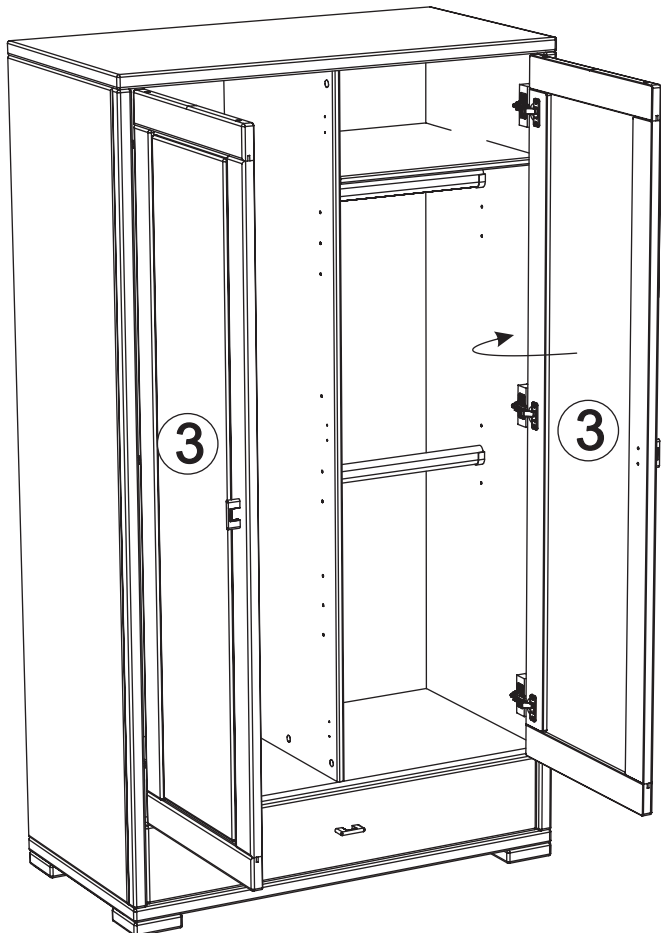

15

F2 x 12

V3 x 6

J20 x 4

R10 x 2

16