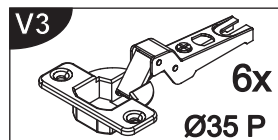

Assembled size / Maße aufgebaut :

Height / Höhe : 1779 mm.

Width / Breite : 1000 mm.

Depth / Tiefe : 518 mm.

This unit can be assembled by two persons.

Aufbau mit zwei Personen.

Beachten Sie bitte:

Massiv-Holz ist ein organisches Material und passt sich den jeweiligen Umweltbedingungen an. Leichter Verzug, Haarrisse und Oberflächendetails sind daher kein Reklamationsgrund, sondern ein Qualitätsmerkmal des Materials.

**The necessary tools
(not included)**

**Die dazu benötigten Werkzeuge
(ausschliesslich)**

1 B1 x 20 D1 x 30

2 B2 x 16 G6 x 10

3

F2 x 12

P10 x 6

4