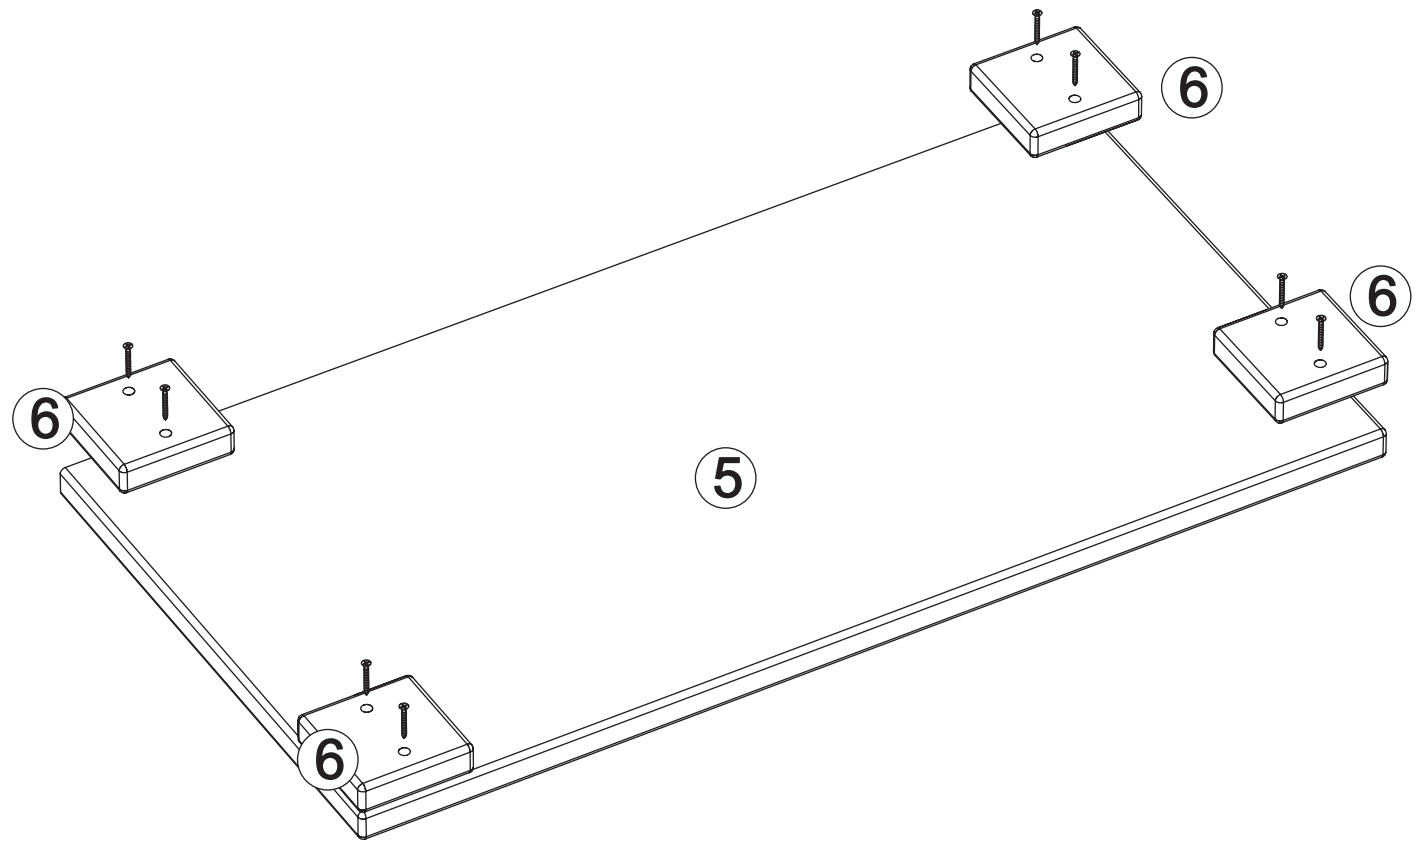

Assembled size / Maße aufgebaut :

Height / Höhe : 1779 mm.

Width / Breite : 1000 mm.

Depth / Tiefe : 518 mm.

This unit can be assembled by two persons.

Aufbau mit zwei Personen.

Beachten Sie bitte:

Massiv-Holz ist ein organisches Material und passt sich den jeweiligen Umweltbedingungen an. Leichter Verzug, Haarrisse und Oberflächendetails sind daher kein Reklamationsgrund, sondern ein Qualitätsmerkmal des Materials.

F2 x 4

W6 x 2

5 G6 x 8 

6 C1 x 30 

7

8

D3 x 18

9