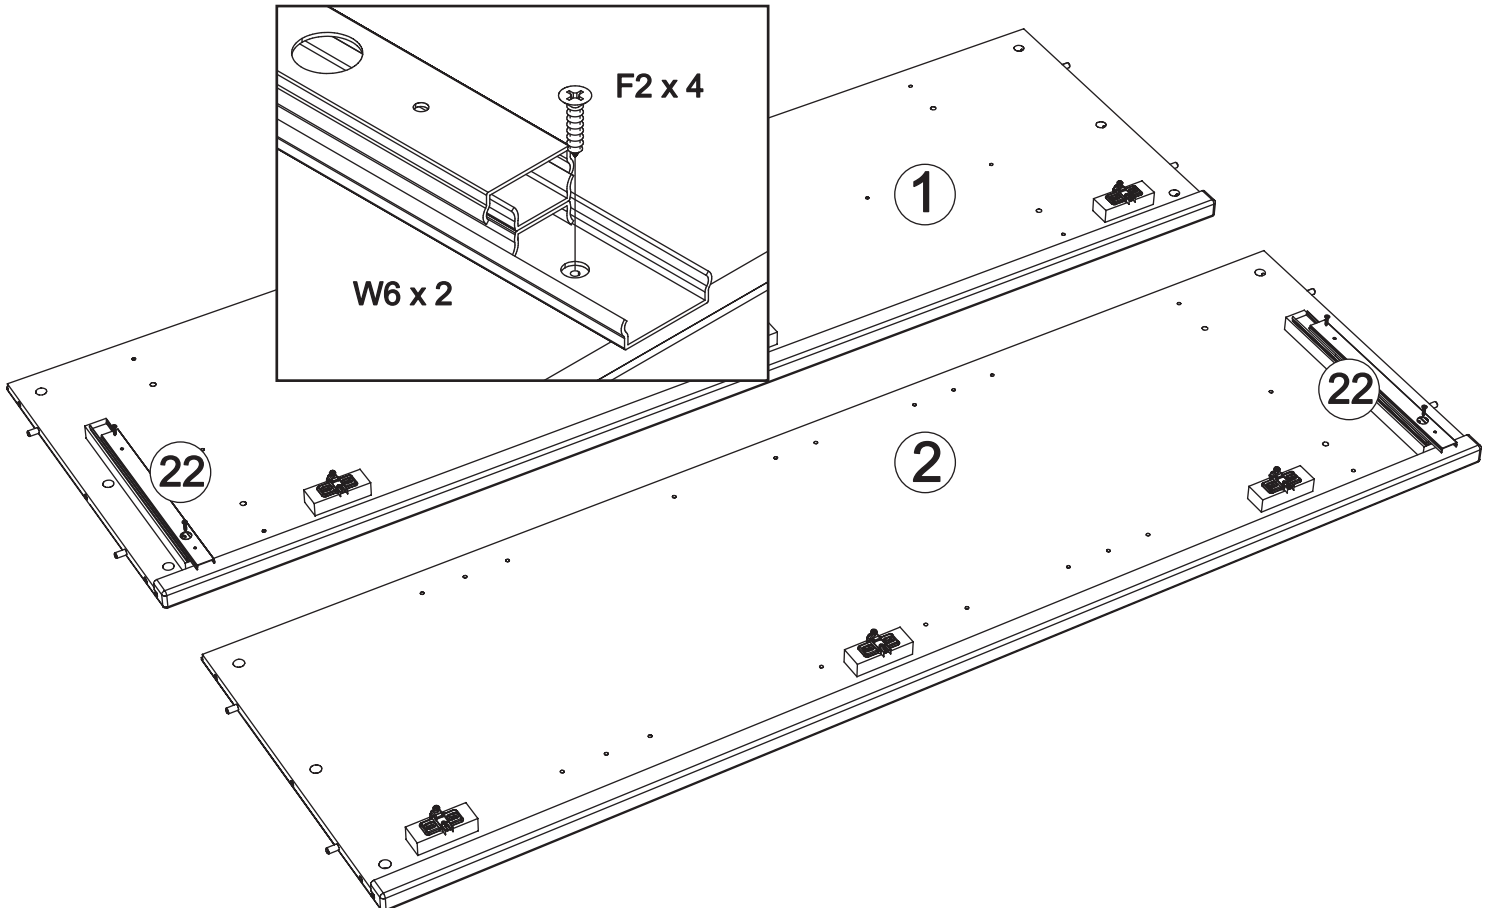

Assembled size / Maße aufgebaut :

Height / Höhe : 1779 mm.

Width / Breite : 1000 mm.

Depth / Tiefe : 518 mm.

This unit can be assembled by two persons.

Aufbau mit zwei Personen.

Beachten Sie bitte:

Massiv-Holz ist ein organisches Material und passt sich den jeweiligen Umweltbedingungen an. Leichter Verzug, Haarrisse und Oberflächendetails sind daher kein Reklamationsgrund, sondern ein Qualitätsmerkmal des Materials.

F2 x 4

W6 x 2

5 G6 x 8 

6 C1 x 30 

7

8

D3 x 18

9