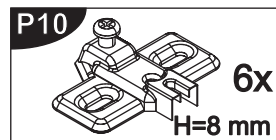

Assembled size / Maße aufgebaut :

Height / Höhe : 1779 mm.

Width / Breite : 1000 mm.

Depth / Tiefe : 518 mm.

This unit can be assembled by two persons.

Aufbau mit zwei Personen.

Beachten Sie bitte:

Massiv-Holz ist ein organisches Material und passt sich den jeweiligen Umweltbedingungen an. Leichter Verzug, Haarrisse und Oberflächendetails sind daher kein Reklamationsgrund, sondern ein Qualitätsmerkmal des Materials.

**The necessary tools
(not included)**

**Die dazu benötigten Werkzeuge
(ausschliesslich)**

1 B1 x 20 D1 x 30

2 B2 x 16 G6 x 10

3

F2 x 12

P10 x 6

4