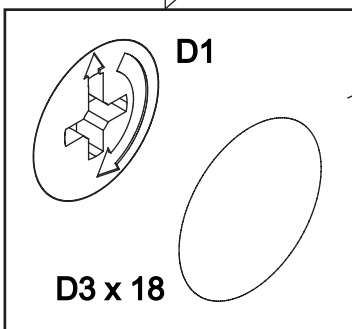

Assembled size / Maße aufgebaut :

Height / Höhe : 1779 mm.

Width / Breite : 1000 mm.

Depth / Tiefe : 518 mm.

This unit can be assembled by two persons.

Aufbau mit zwei Personen.

Beachten Sie bitte:

Massiv-Holz ist ein organisches Material und passt sich den jeweiligen Umweltbedingungen an. Leichter Verzug, Haarrisse und Oberflächendetails sind daher kein Reklamationsgrund, sondern ein Qualitätsmerkmal des Materials.

F2 x 4

W6 x 2

5 G6 x 8 

6 C1 x 30 

7

8

D3 x 18

9

N1 x 69

10

B1 x 2

D1 x 4

C1 x 4

11 E5 x 4  

12 D3 x 4  J20 x 2  R10 x 1  

13

R10 x 2

16

17

Q1 x 12