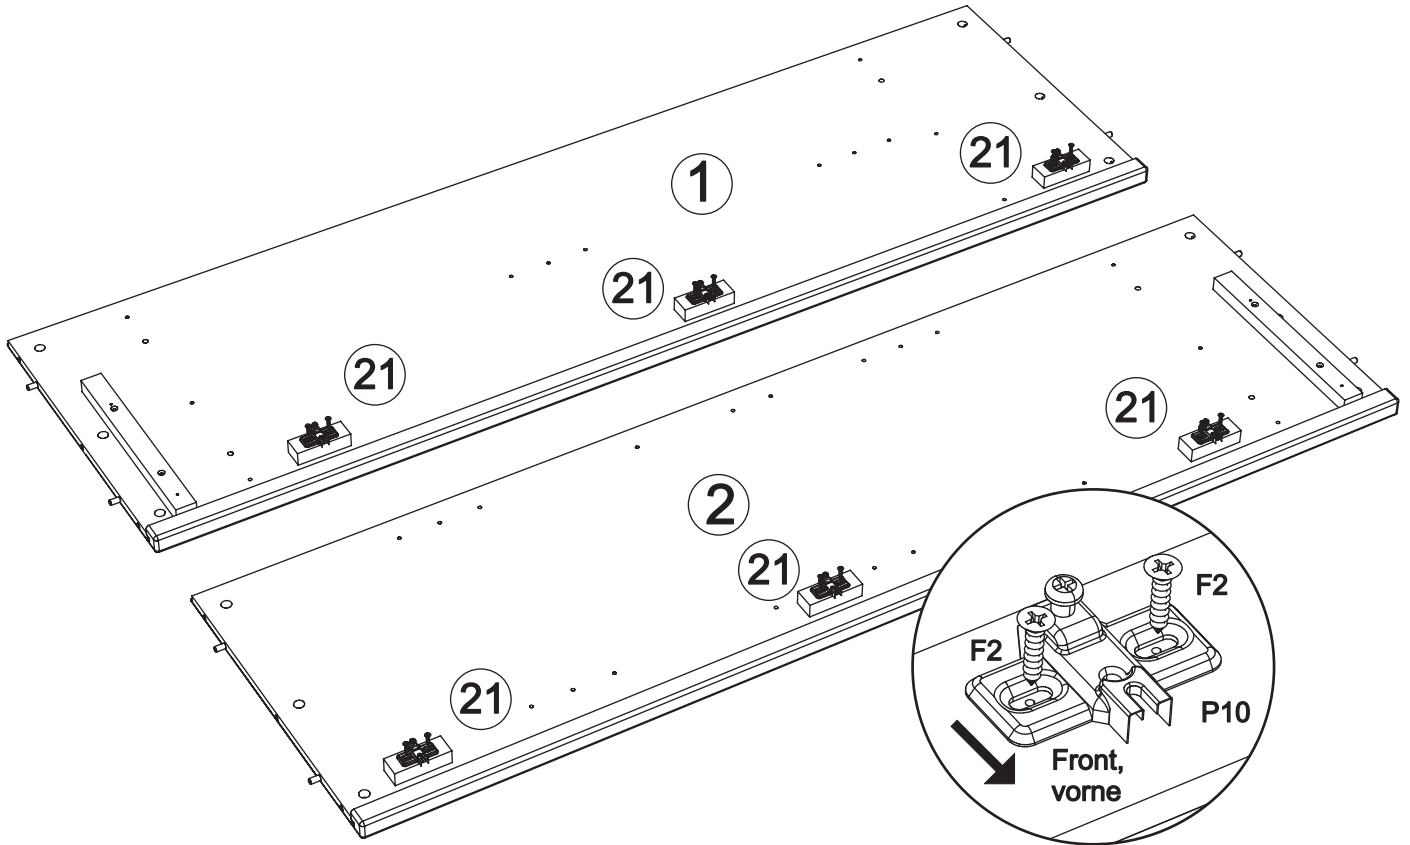

3

F2 x 12

P10 x 6