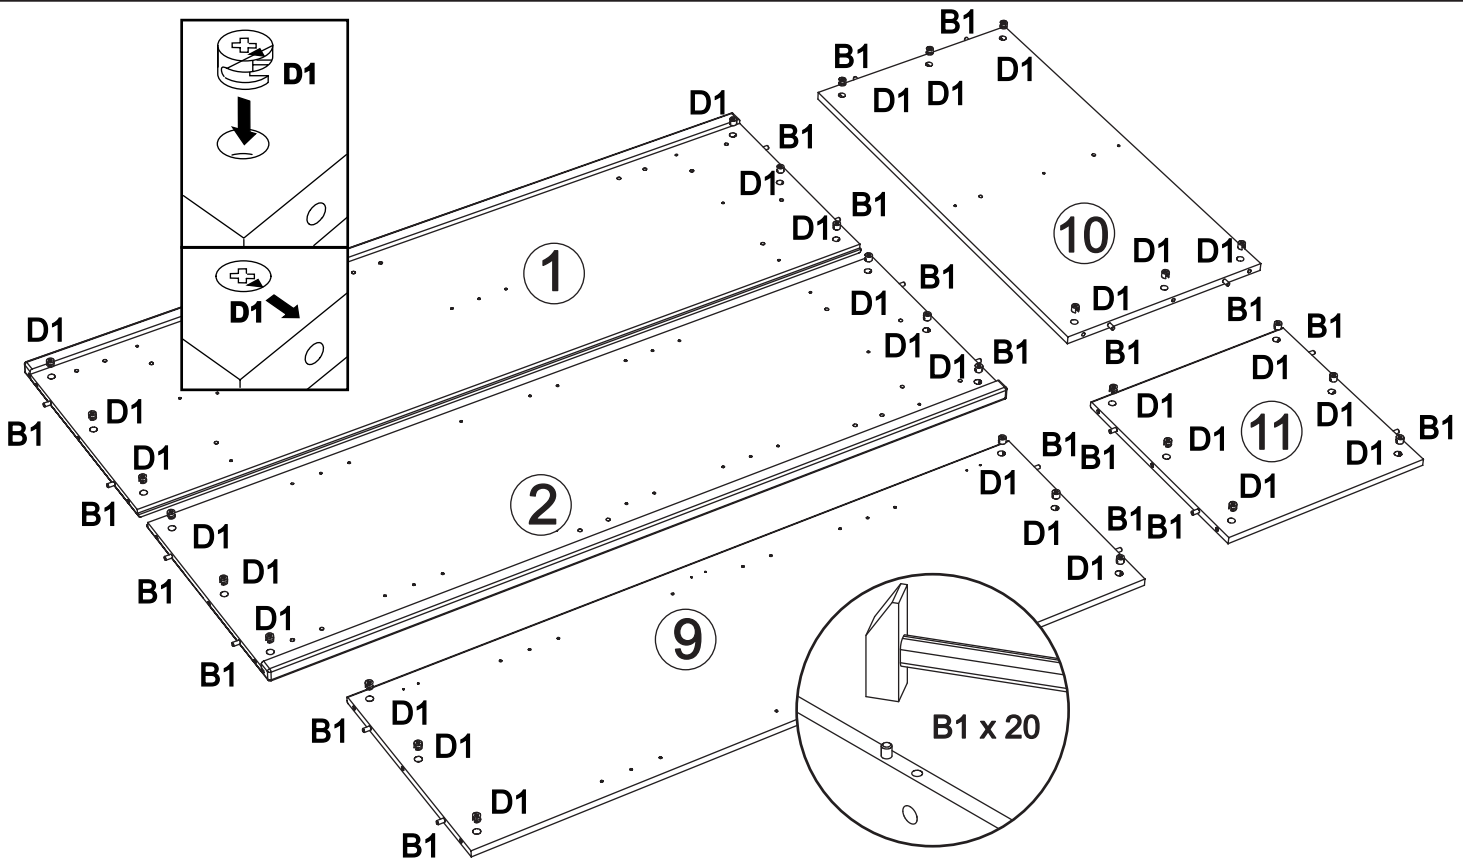

1 B1 x 20 D1 x 30