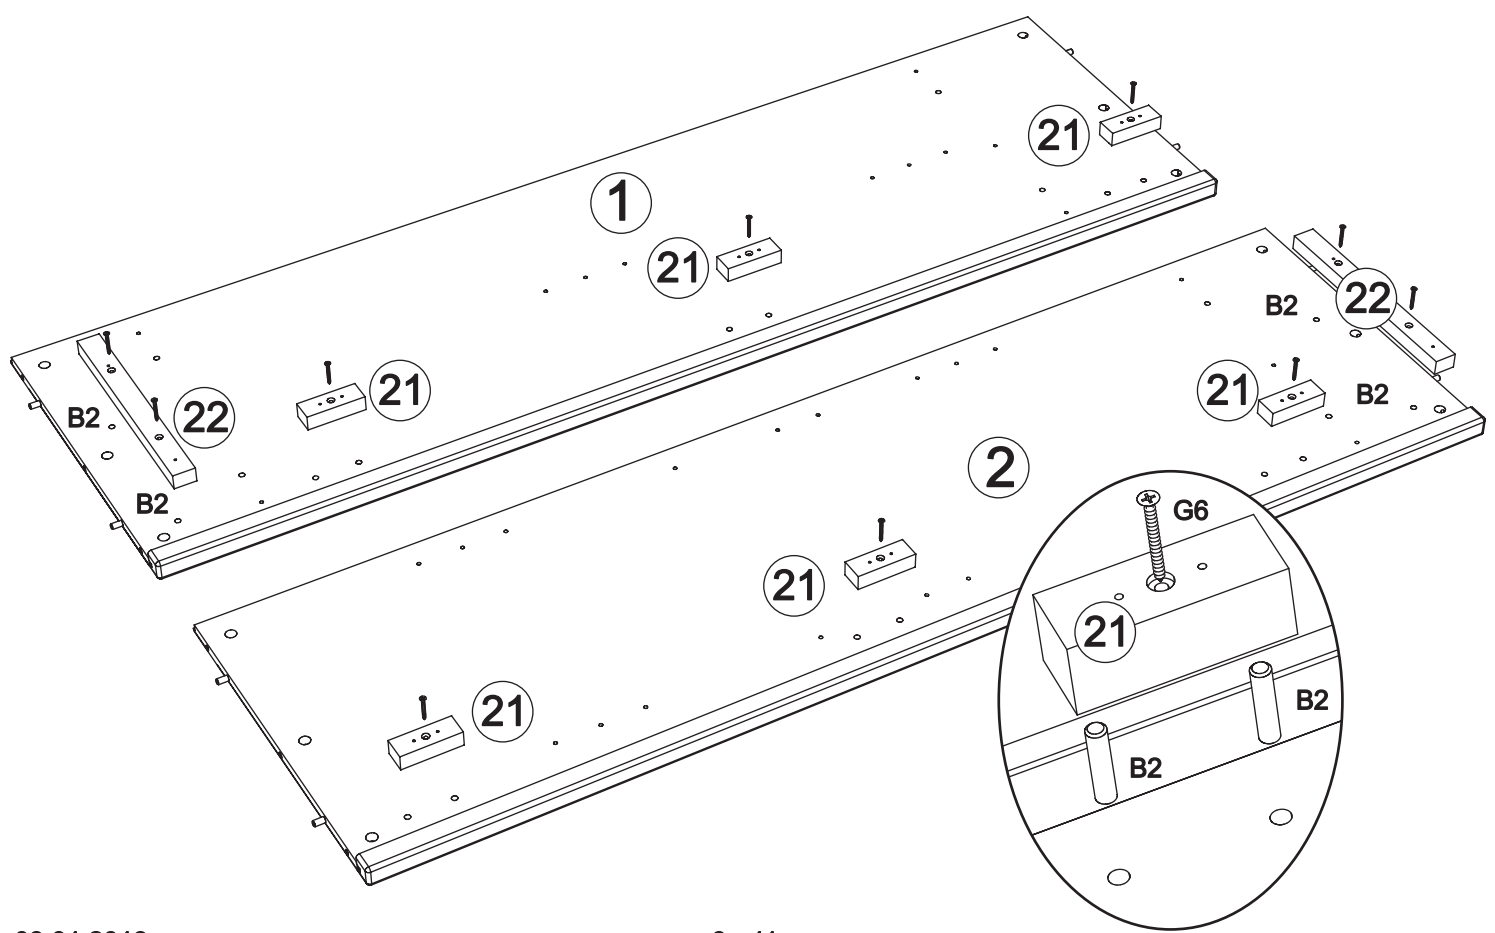

2 B2 x 16 G6 x 10