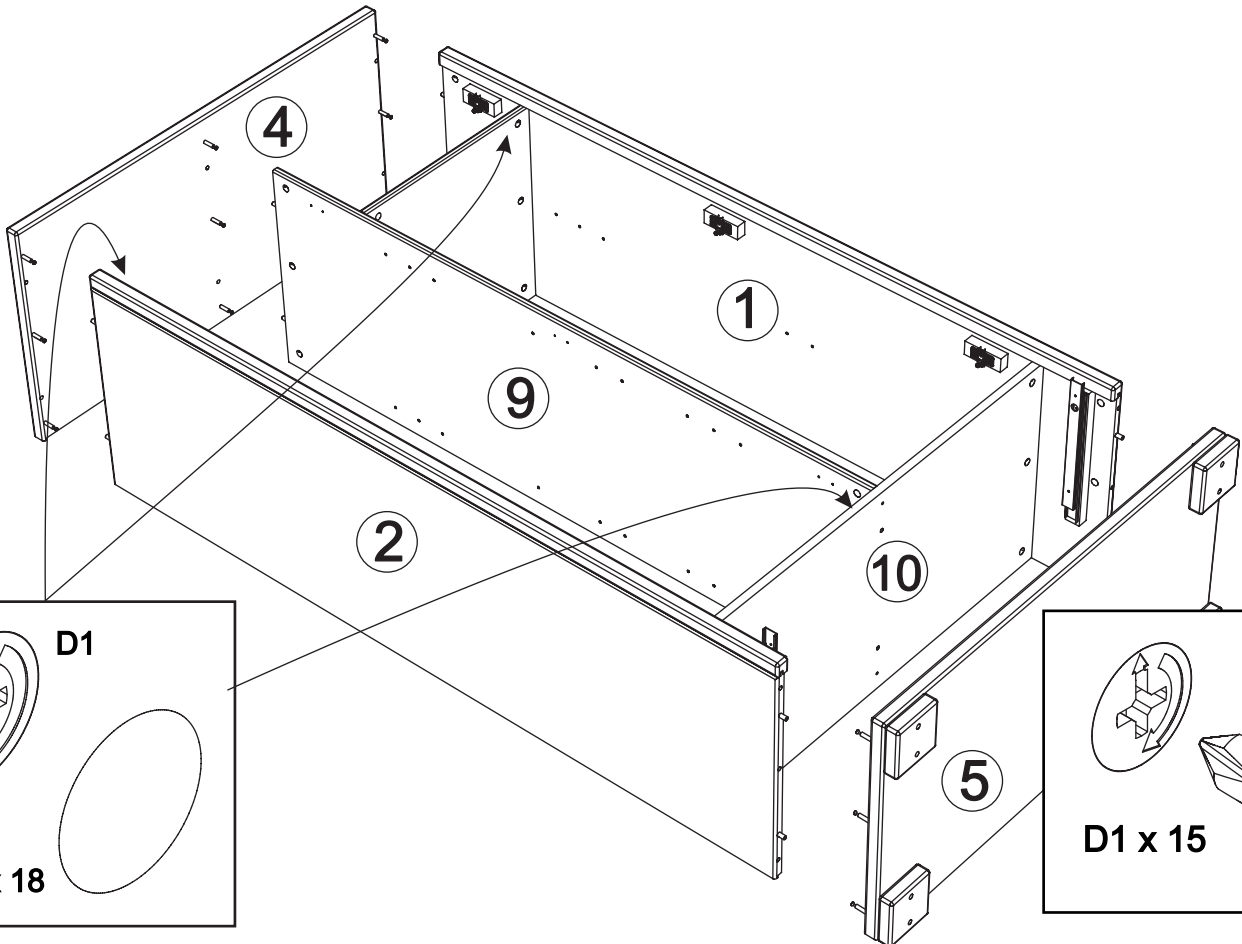

Assembled size / Maße aufgebaut :

Height / Höhe : 1779 mm.

Width / Breite : 1000 mm.

Depth / Tiefe : 518 mm.

This unit can be assembled by two persons.

Aufbau mit zwei Personen.

Beachten Sie bitte:

Massiv-Holz ist ein organisches Material und passt sich den jeweiligen Umweltbedingungen an. Leichter Verzug, Haarrisse und Oberflächendetails sind daher kein Reklamationsgrund, sondern ein Qualitätsmerkmal des Materials.

F2 x 4

W6 x 2

5 G6 x 8 

6 C1 x 30 

7

8

D3 x 18

9