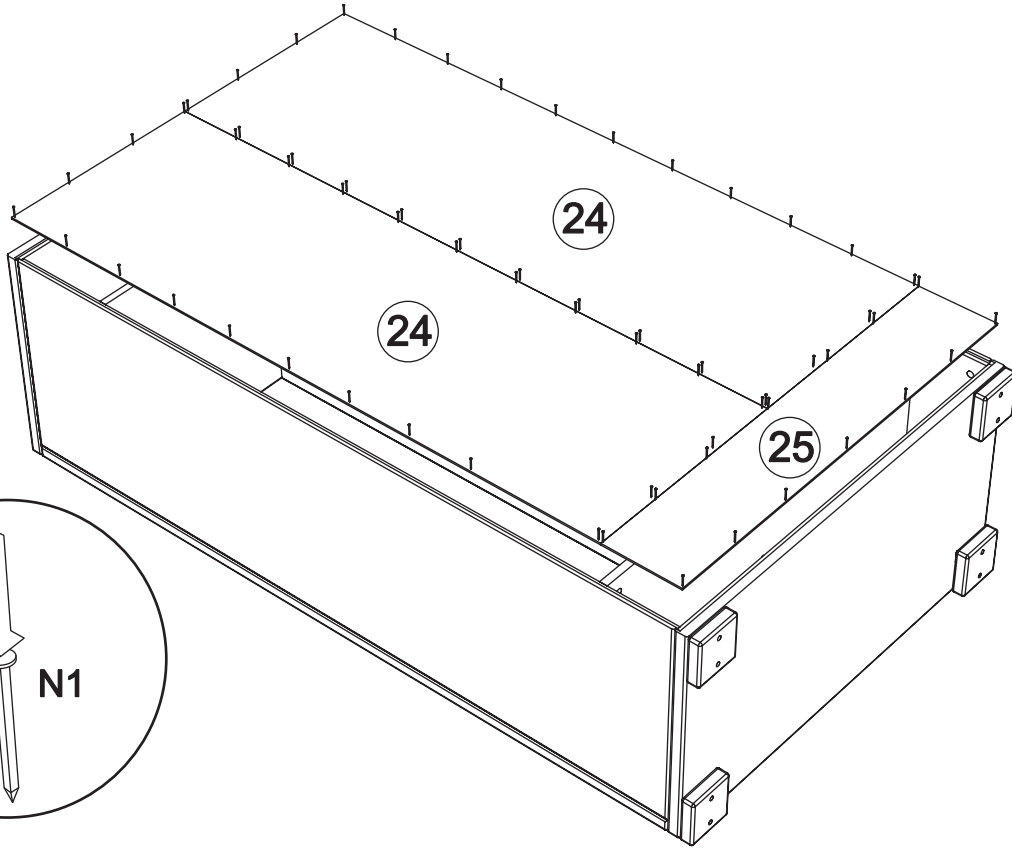

9

N1 x 69

10

B1 x 2

D1 x 4

C1 x 4