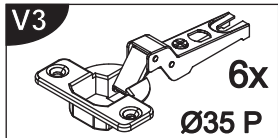

Assembled size / Maße aufgebaut :

Height / Höhe : 1272 mm.

Width / Breite : 1680 mm.

Depth / Tiefe : 430 mm.

This unit can be assembled by two persons.

Aufbau mit zwei Personen.

Beachten Sie bitte:

Massiv-Holz ist ein organisches Material und passt sich den jeweiligen Umweltbedingungen an. Leichter Verzug, Haarrisse und Oberflächendetails sind daher kein Reklamationsgrund, sondern ein Qualitätsmerkmal des Materials.

**The necessary tools
(not included)**

**Die dazu benötigten Werkzeuge
(ausschliesslich)**

1 B1 x 20 D1 x 30   

2 B1 x 12  G7 x 6  

3

F2 x 12

P10 x 6

4