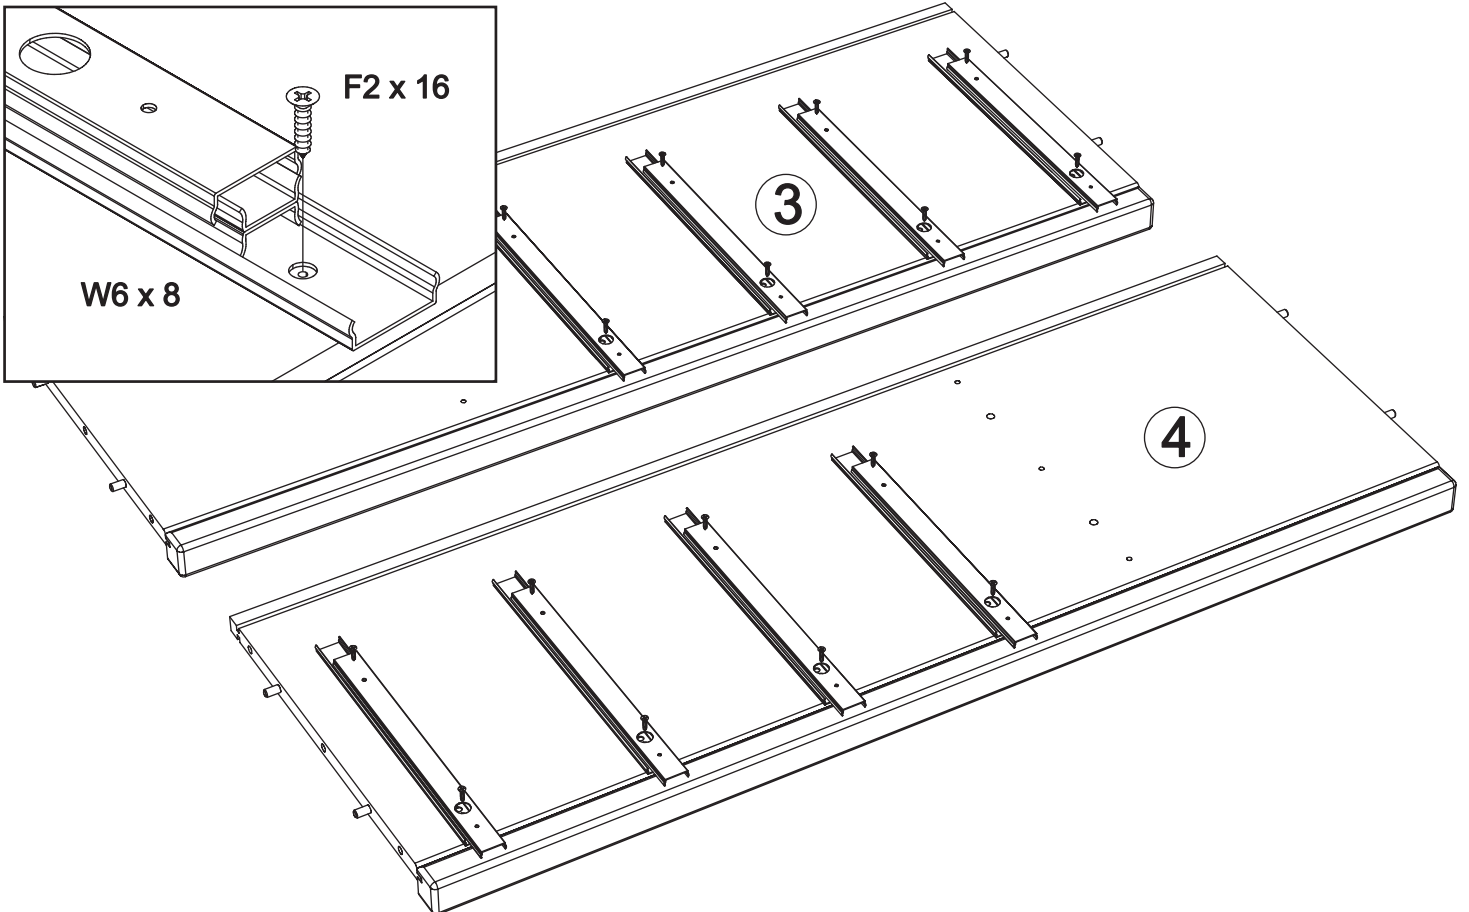

Assembled size / Maße aufgebaut :

Height / Höhe : 1272 mm.

Width / Breite : 1680 mm.

Depth / Tiefe : 430 mm.

This unit can be assembled by two persons.

Aufbau mit zwei Personen.

Beachten Sie bitte:

Massiv-Holz ist ein organisches Material und passt sich den jeweiligen Umweltbedingungen an. Leichter Verzug, Haarrisse und Oberflächendetails sind daher kein Reklamationsgrund, sondern ein Qualitätsmerkmal des Materials.

F2 x 16

W6 x 8

5

G7 x 8

6

C1 x 30

7

8

9

D3 x 24

10

L2 x 12

11

E5 x 6

12

B1 x 8