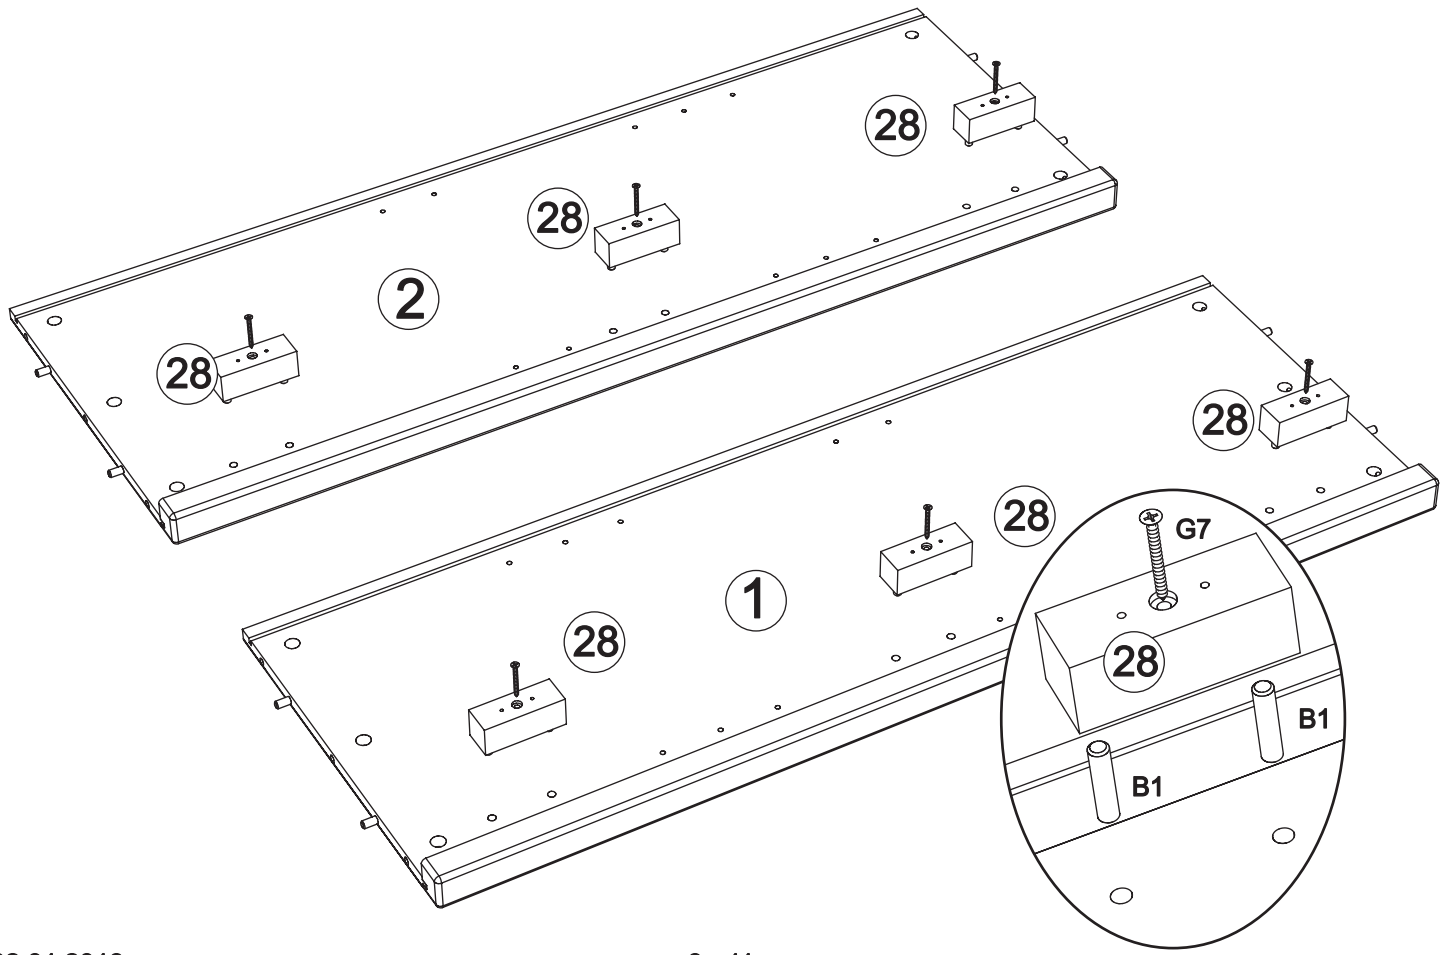

2 B1 x 12 G7 x 6