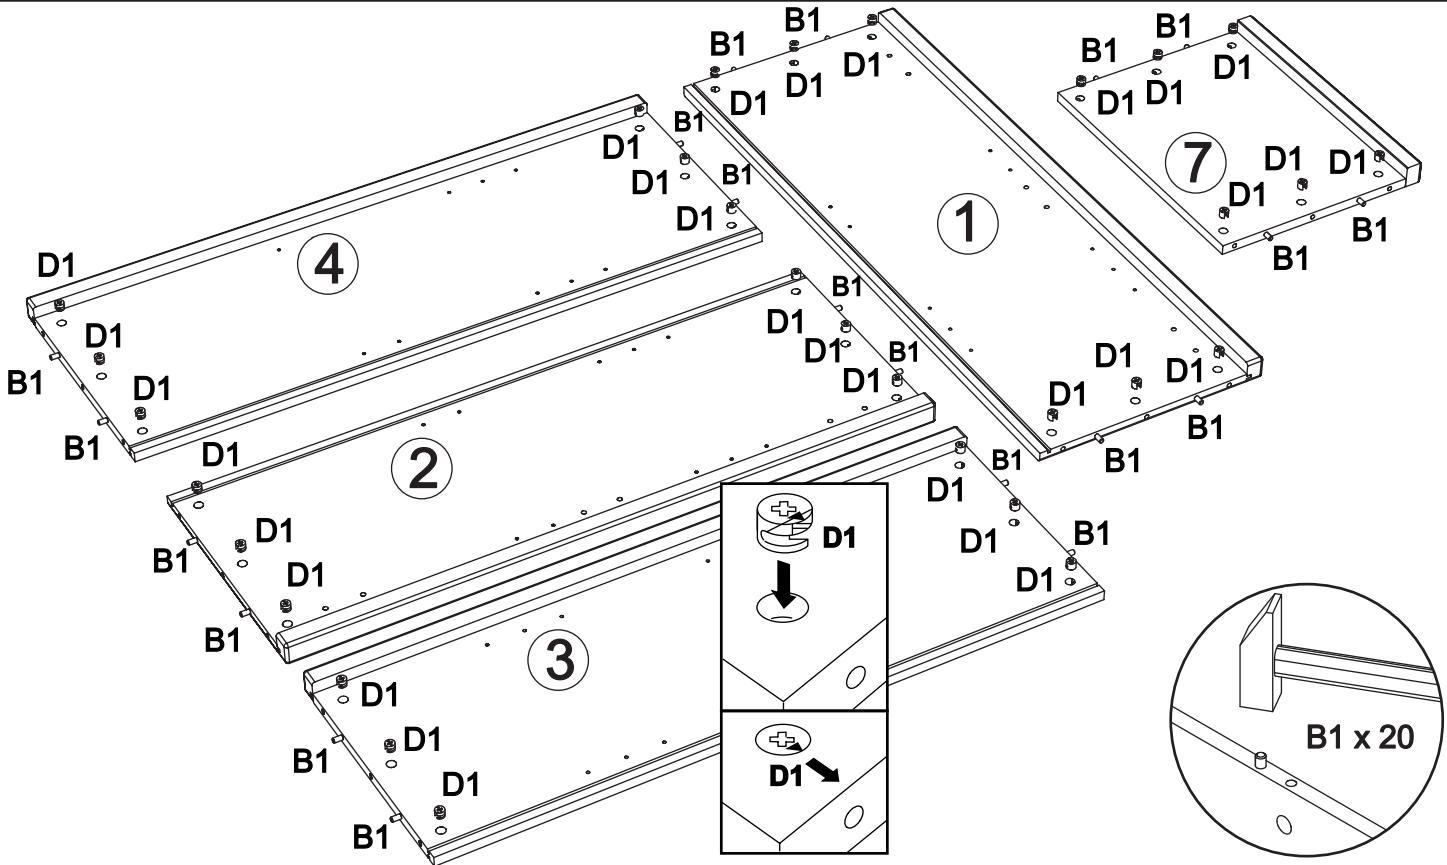

1 B1 x 20 D1 x 30