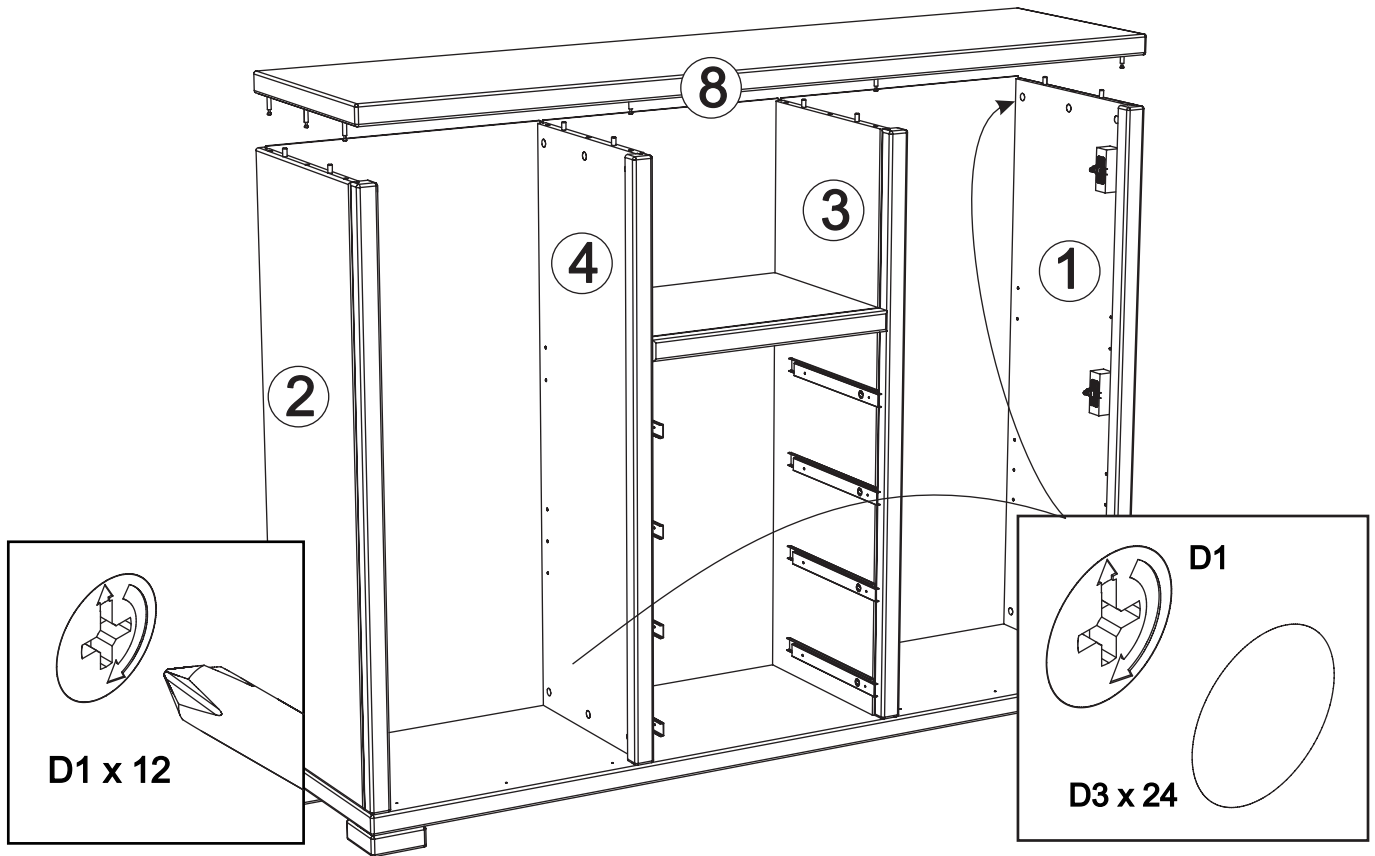

Assembled size / Maße aufgebaut :

Height / Höhe : 1272 mm.

Width / Breite : 1680 mm.

Depth / Tiefe : 430 mm.

This unit can be assembled by two persons.

Aufbau mit zwei Personen.

Beachten Sie bitte:

Massiv-Holz ist ein organisches Material und passt sich den jeweiligen Umweltbedingungen an. Leichter Verzug, Haarrisse und Oberflächendetails sind daher kein Reklamationsgrund, sondern ein Qualitätsmerkmal des Materials.

F2 x 16

W6 x 8

5

G7 x 8

6

C1 x 30

7

8

9

D3 x 24

10

L2 x 12

11

E5 x 6

12

B1 x 8