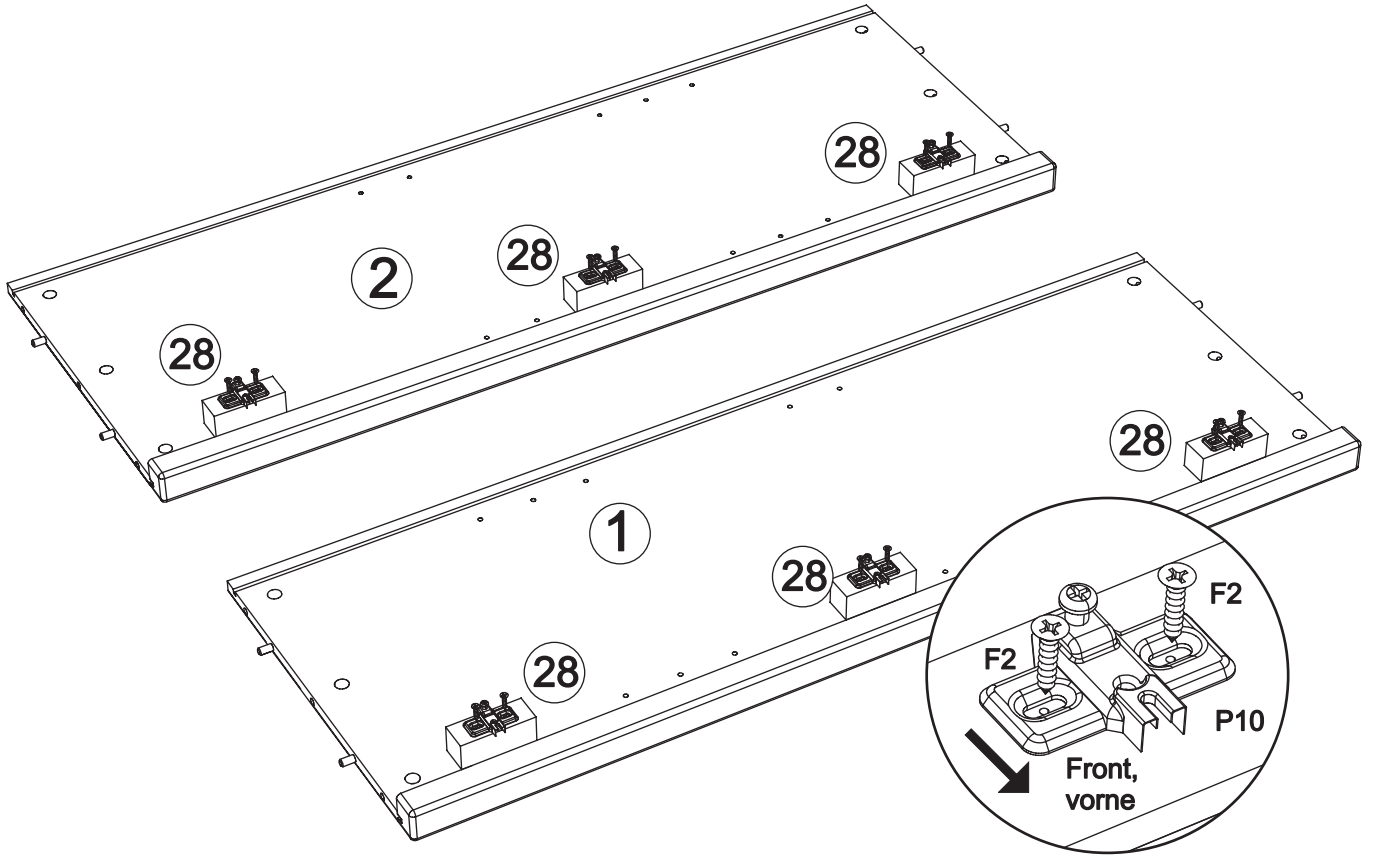

3

F2 x 12

P10 x 6