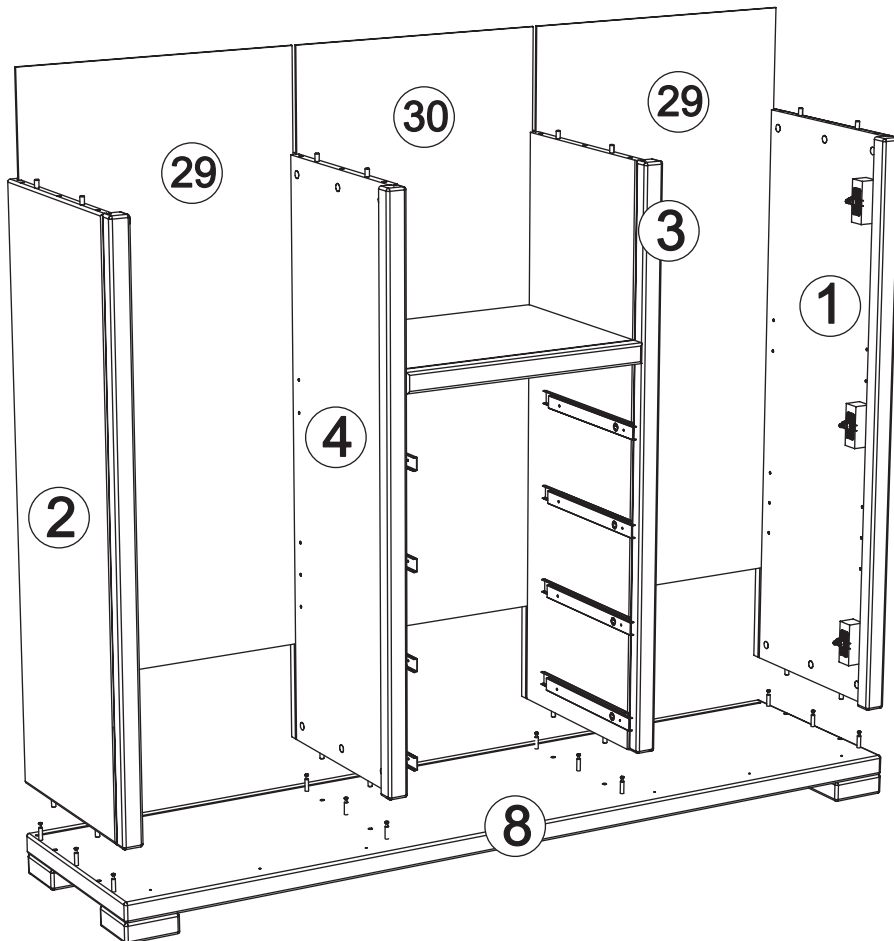

Assembled size / Maße aufgebaut :

Height / Höhe : 1272 mm.

Width / Breite : 1680 mm.

Depth / Tiefe : 430 mm.

This unit can be assembled by two persons.

Aufbau mit zwei Personen.

Beachten Sie bitte:

Massiv-Holz ist ein organisches Material und passt sich den jeweiligen Umweltbedingungen an. Leichter Verzug, Haarrisse und Oberflächendetails sind daher kein Reklamationsgrund, sondern ein Qualitätsmerkmal des Materials.

F2 x 16

W6 x 8

5

G7 x 8

6

C1 x 30

7

8

9

D3 x 24

10

L2 x 12

11

E5 x 6

12

B1 x 8