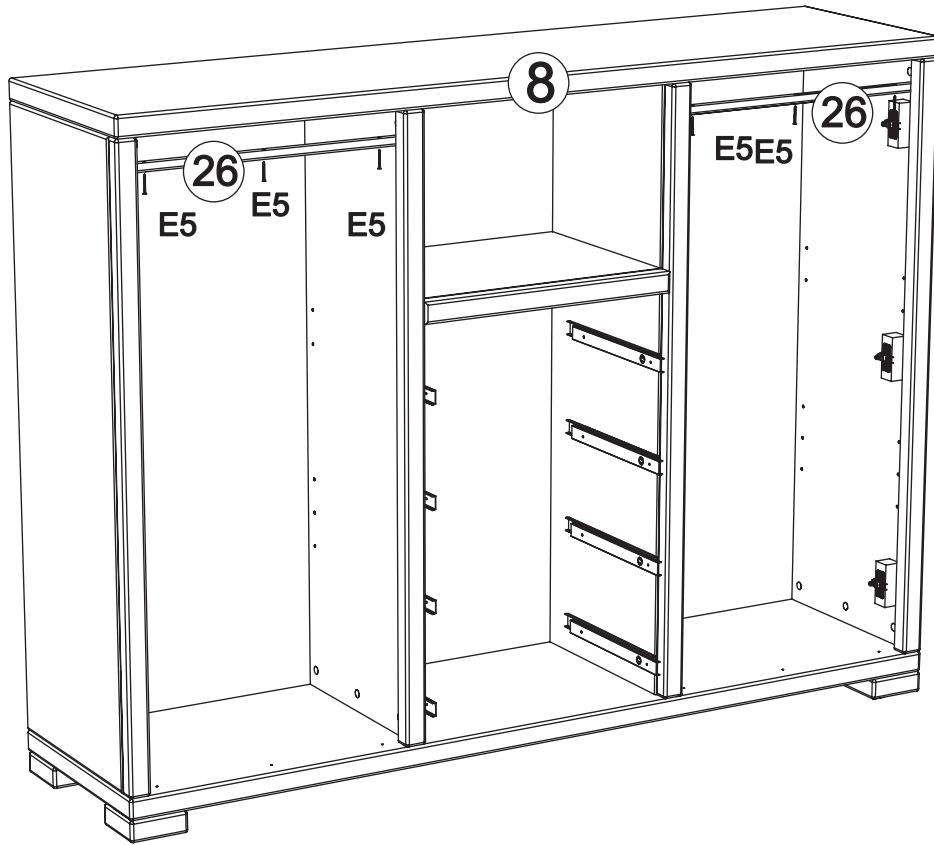

Assembled size / Maße aufgebaut :

Height / Höhe : 1272 mm.

Width / Breite : 1680 mm.

Depth / Tiefe : 430 mm.

This unit can be assembled by two persons.

Aufbau mit zwei Personen.

Beachten Sie bitte:

Massiv-Holz ist ein organisches Material und passt sich den jeweiligen Umweltbedingungen an. Leichter Verzug, Haarrisse und Oberflächendetails sind daher kein Reklamationsgrund, sondern ein Qualitätsmerkmal des Materials.

9

D3 x 24

10

L2 x 12

11

E5 x 6

12

B1 x 8

D1 x 16

C1 x 16

13

E5 x 16

14

D3 x 16

15

J20 x 8