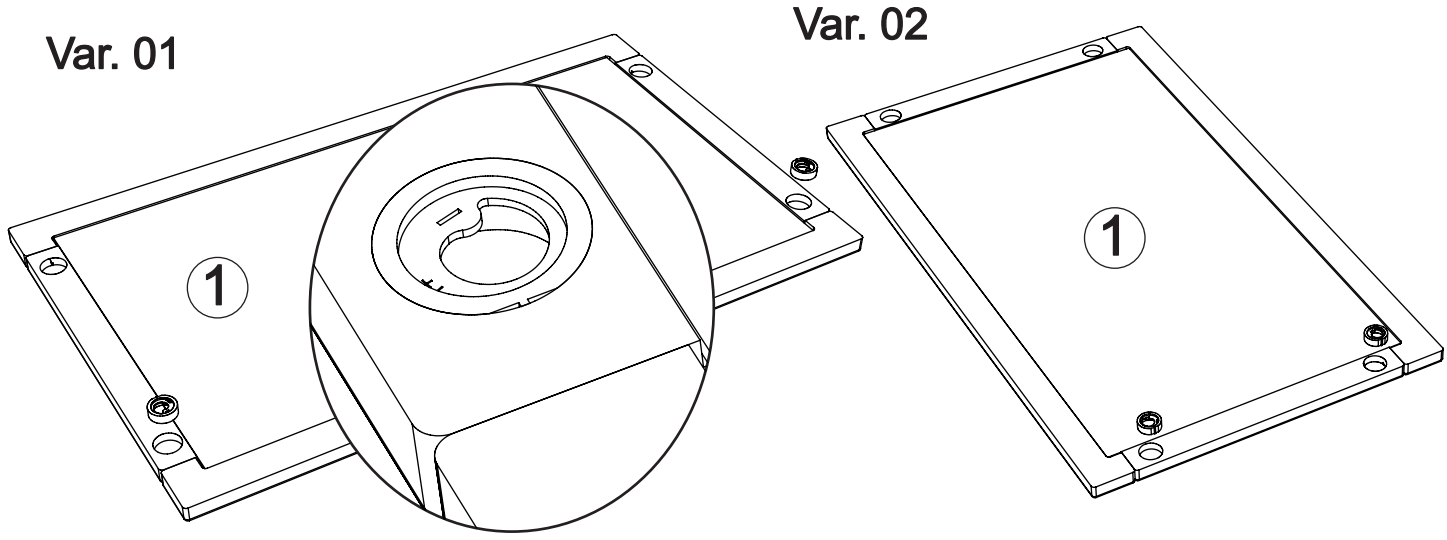

**IMPORTANT !!!
WICHTIG !!!**

This dowel appoint only support walls.
Das beigefügte Wandbefestigungsmaterial
(Dübel und Schrauben) eignet sich nur für
ein festes Mauerwerk
(z.B. Beton-bzw. Ziegelwände). Für andere
Wandtypen sind eventuell Spezialdübel und
andere Schrauben notwendig.