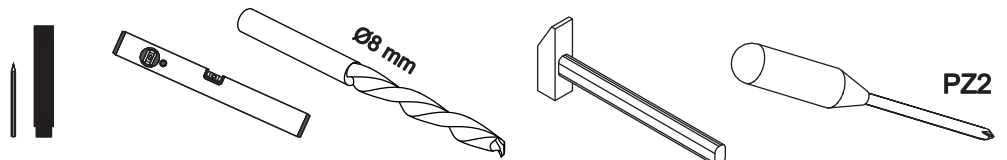

Beachten Sie bitte:

Massiv-Holz ist ein organisches Material und passt sich den jeweiligen Umweltbedingungen an. Leichter Verzug, Haarrisse und Oberflächendetails sind daher kein Reklamationsgrund, sondern ein Qualitätsmerkmal des Materials.

**The necessary tools
(not included)**

**Die dazu benötigten Werkzeuge
(ausschliesslich)**