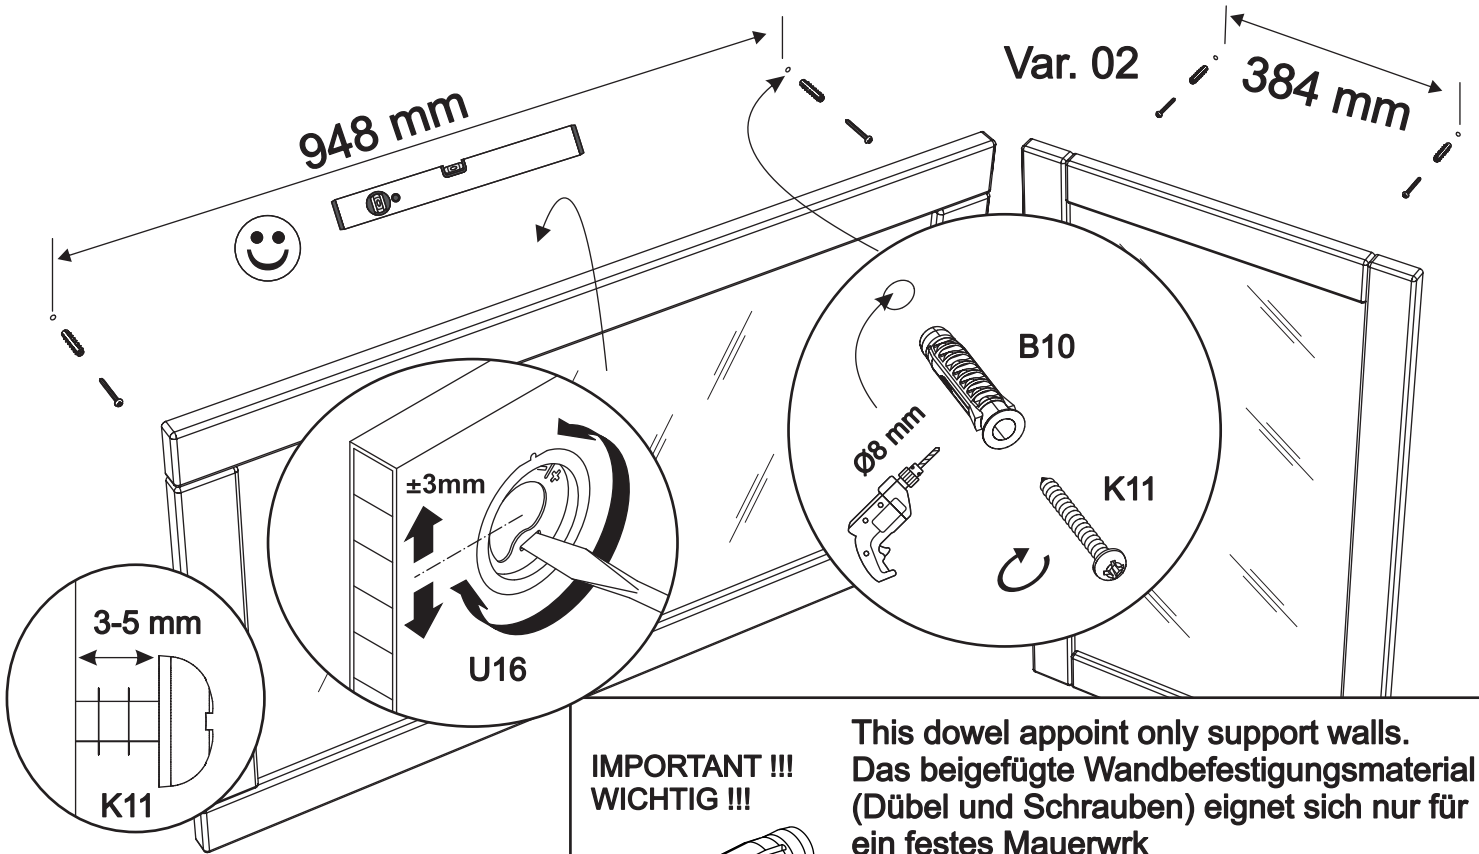

**IMPORTANT !!!
WICHTIG !!!**

This dowel appoint only support walls.
Das beigefügte Wandbefestigungsmaterial
(Dübel und Schrauben) eignet sich nur für
ein festes Mauerwerk
(z.B. Beton-bzw. Ziegelwände). Für andere
Wandtypen sind eventuell Spezialdübel und
andere Schrauben notwendig.