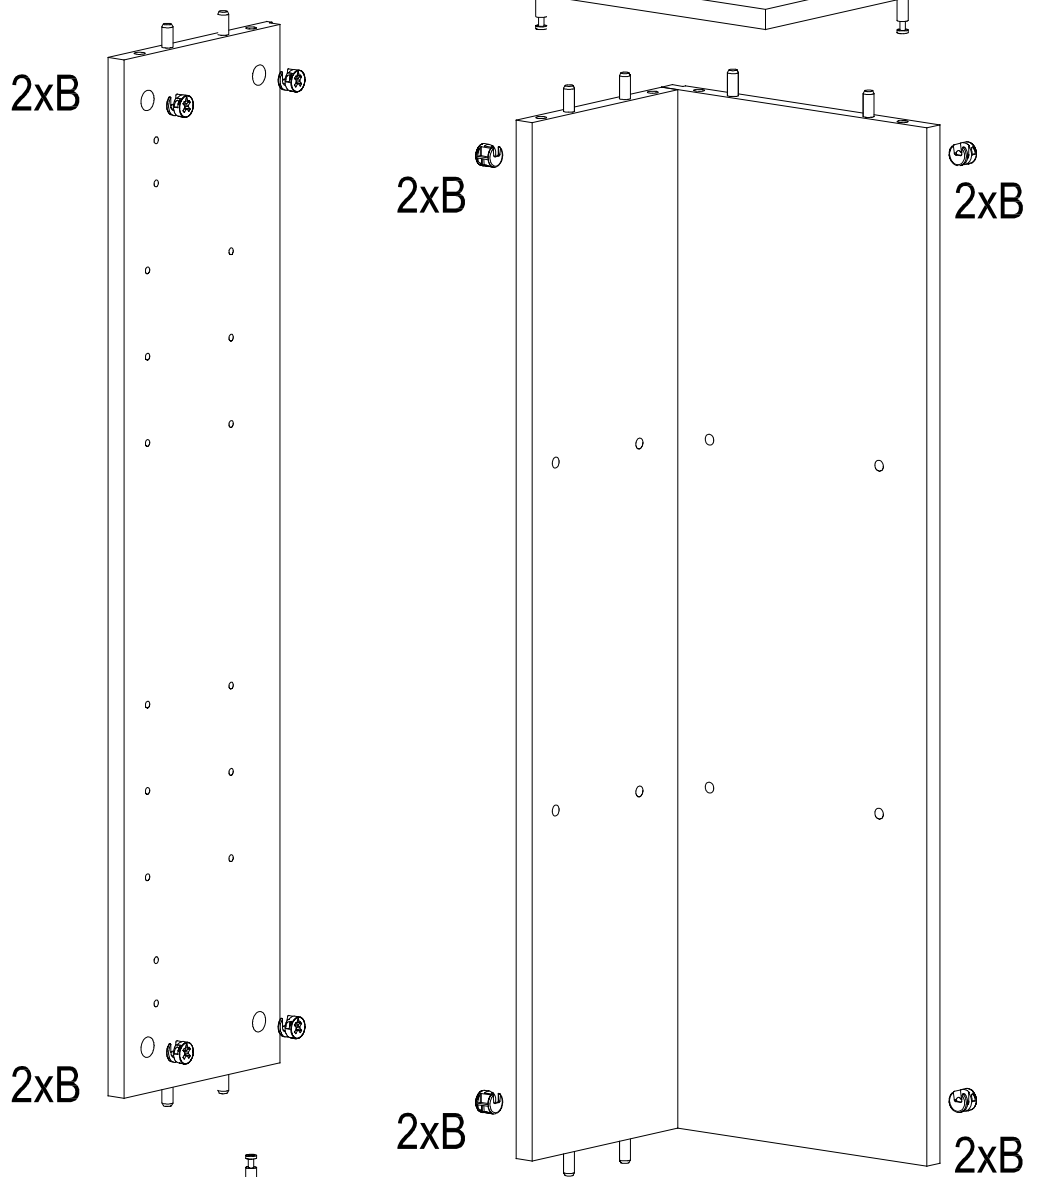

Spiegelschrank BANEA

A	B	C	D	E	G	H	M	N	P
8x30	Ø15H12	H34			7x50	1,2x20			3,5x15
x12	x12	x12	x2	x2	x8	x25	x8	x2	x4
									
x12	x12	x12	x2	x2	x8	x25	x1	x2	x1

25xH

Im Lieferumfang ist kein Montagematerial für die Wandbefestigung enthalten.
Je nach Wandart müssen entsprechende Dübel und Schrauben beschafft und verwendet werden.

1

2

3

4