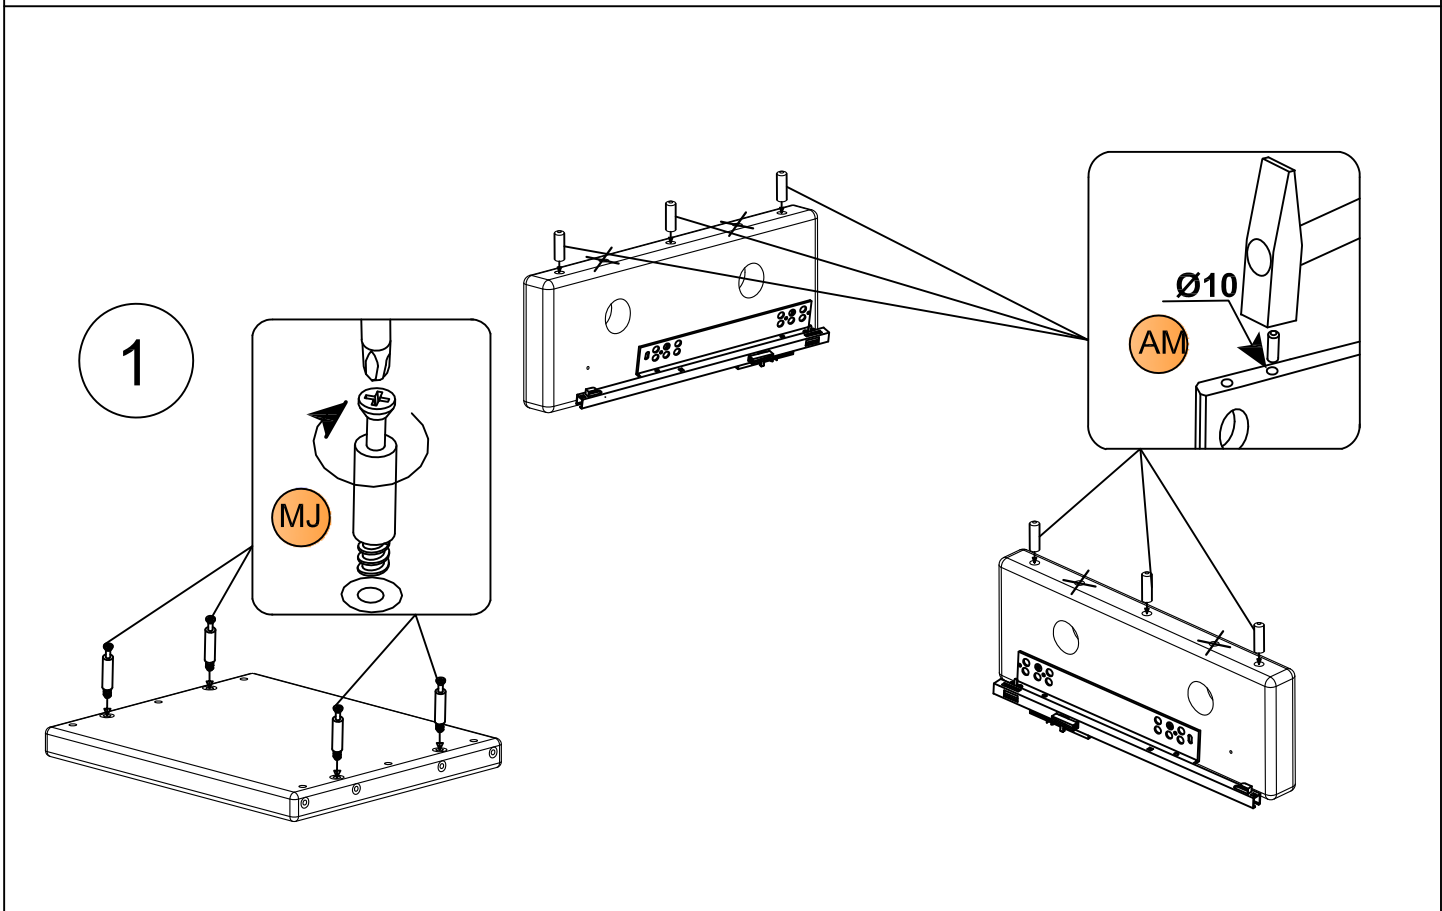

NACHTTISCH 5152

AM	 Ø10x40	x 6
-----------	---	------------

LR	 6 mm	x 1
-----------	---	------------

MJ	 H55	x 4
-----------	--	------------

MK	 Ø35h 17	x 4
-----------	--	------------

CB	 Ø3.5x15 yellow	x 8
-----------	--	------------