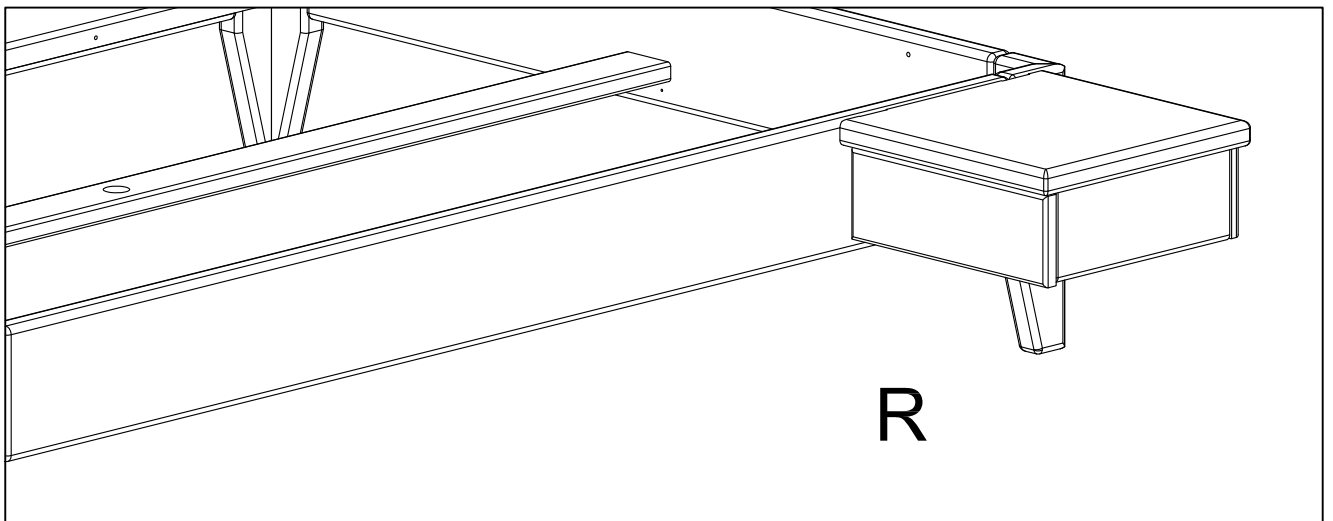

VORBOHREN MIT ZZ