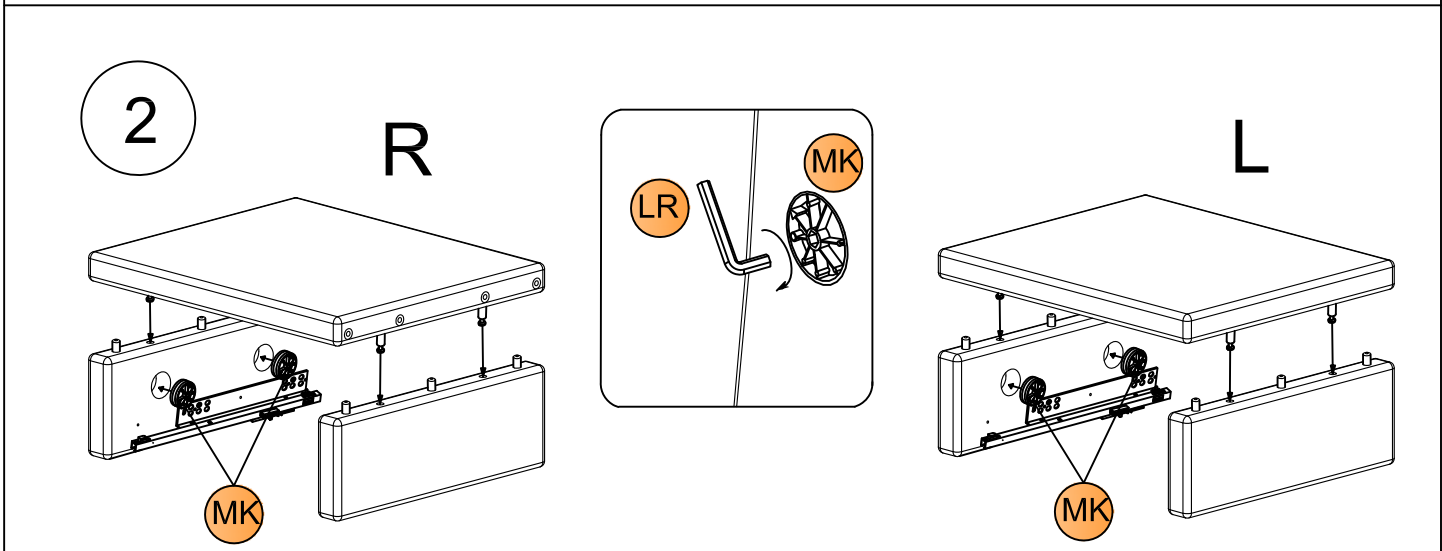

NACHTTISCH 5152

AM	 Ø10x40	x 6
-----------	---	------------

LR	 6 mm	x 1
-----------	---	------------

MJ	 H55	x 4
-----------	--	------------

MK	 Ø35h 17	x 4
-----------	--	------------

CB	 Ø3.5x15 yellow	x 8
-----------	--	------------