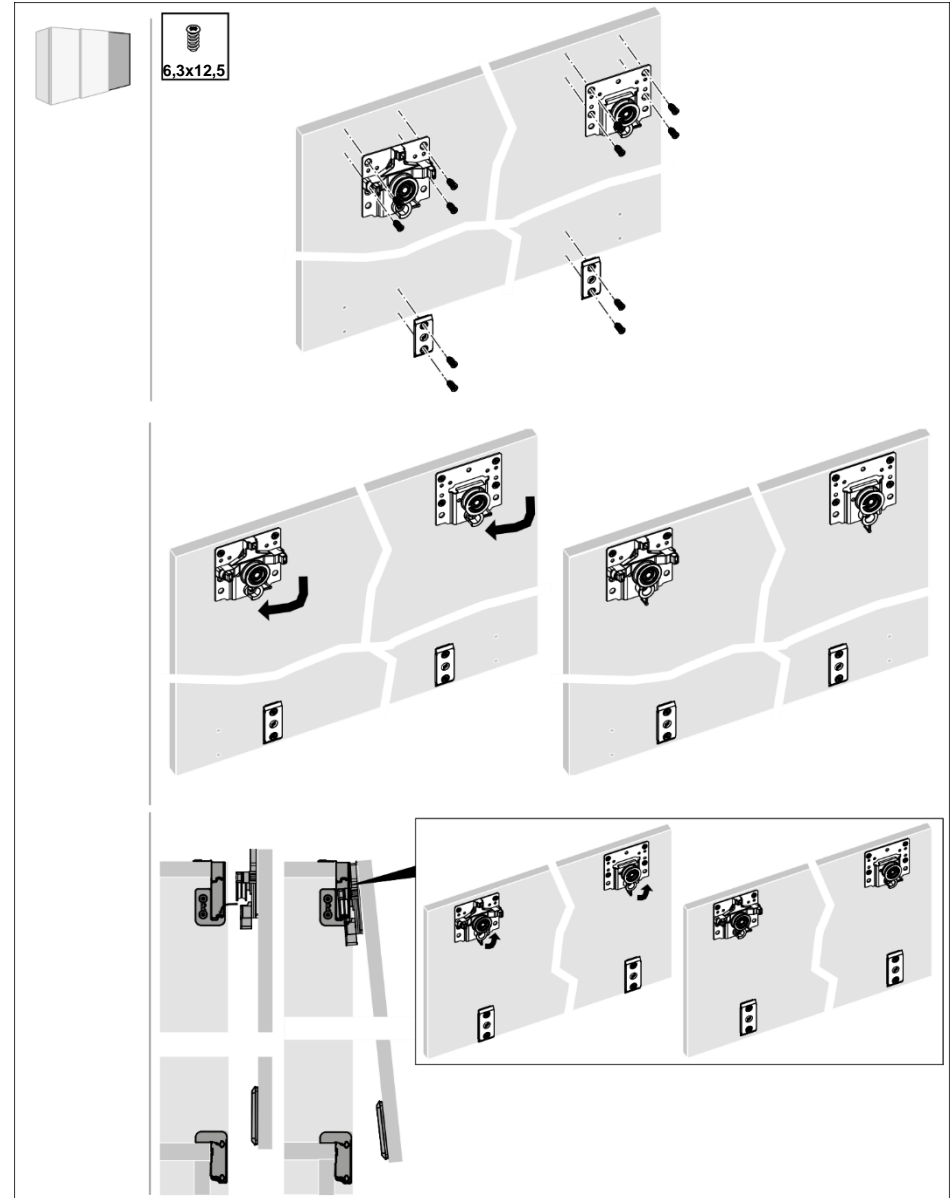

Schwebetürenschränk 3-trg

Kernbuche, Wildeiche
Massiv, geölt, stabverleimt