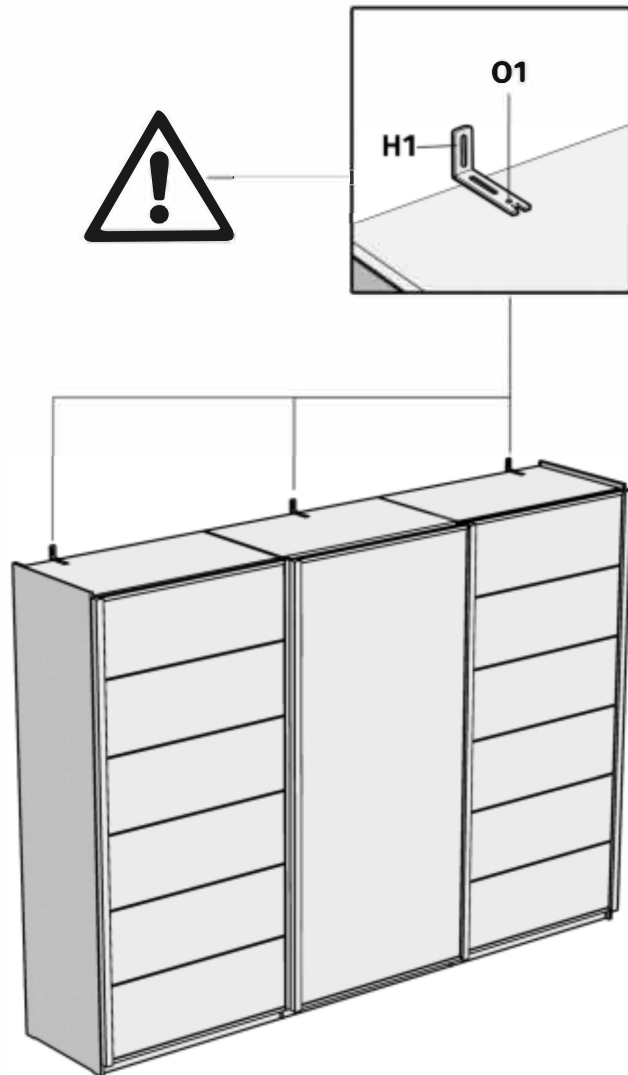

Schwebetürenschränk 3-trg

Kernbuche, Wildeiche
Massiv, geölt, stabverleimt