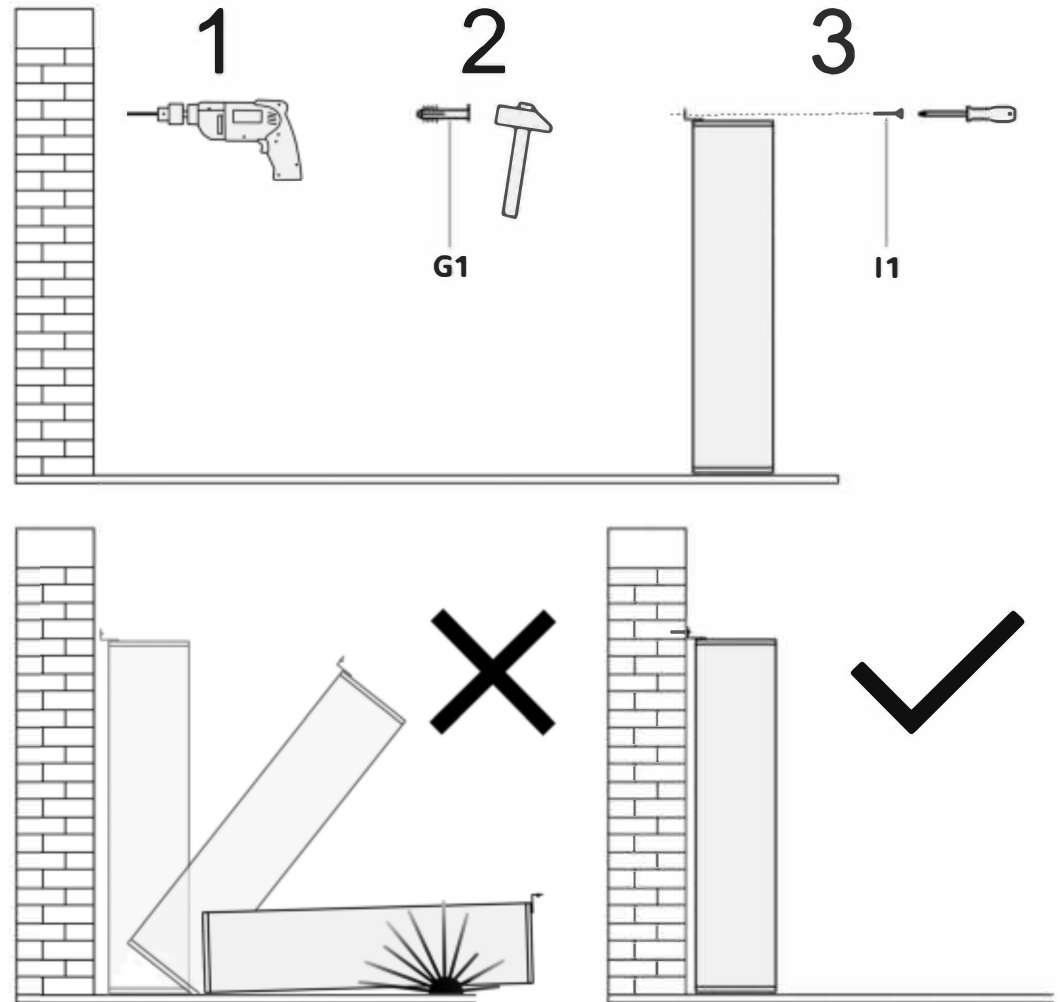

Schwebetürenschränk 3-trg

Kernbuche, Wildeiche
Massiv, geölt, stabverleimt