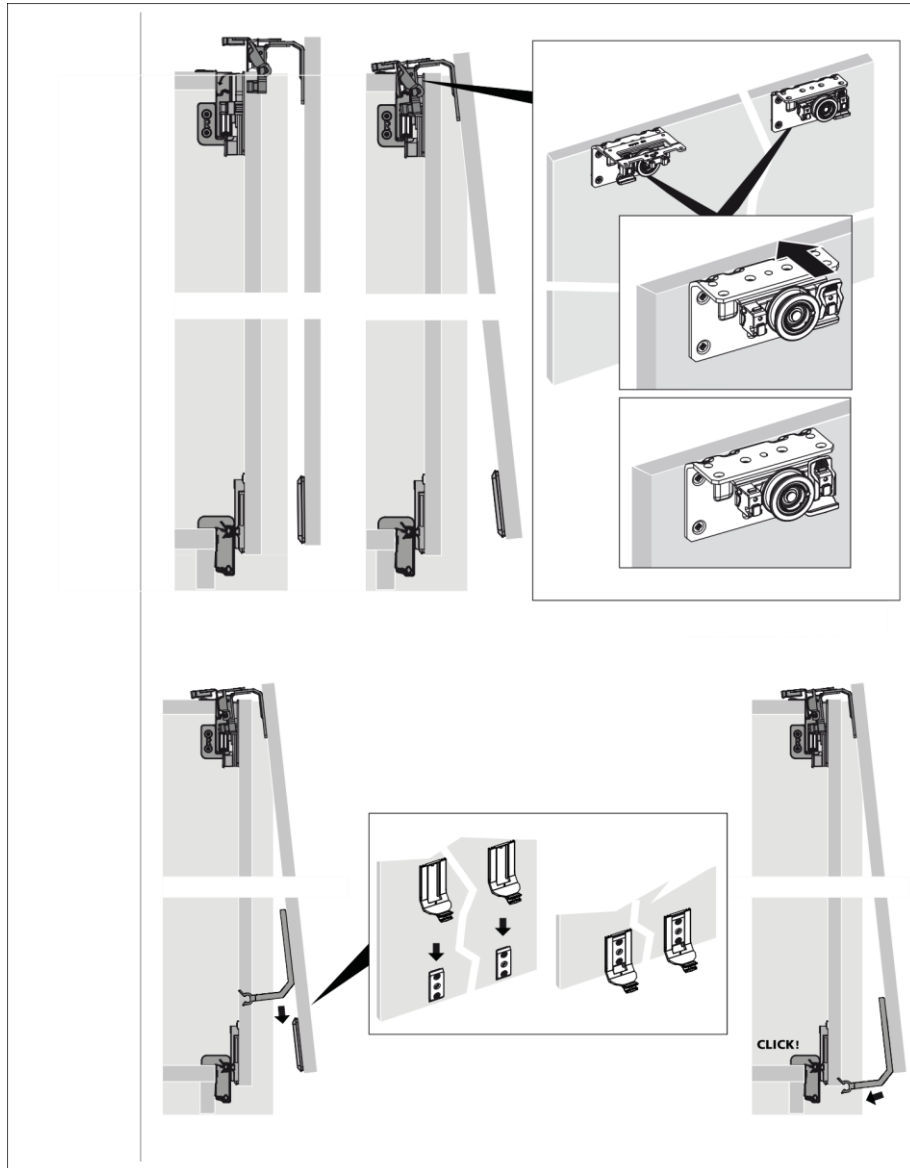

Schwebetürenschränk 3-trg

Kernbuche, Wildeiche
Massiv, geölt, stabverleimt