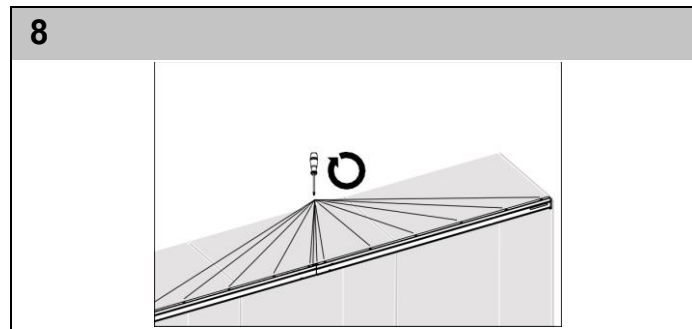

Schwebetürenschränk 3-trg

Kernbuche, Wildeiche

Massiv, geölt, stabverleimt