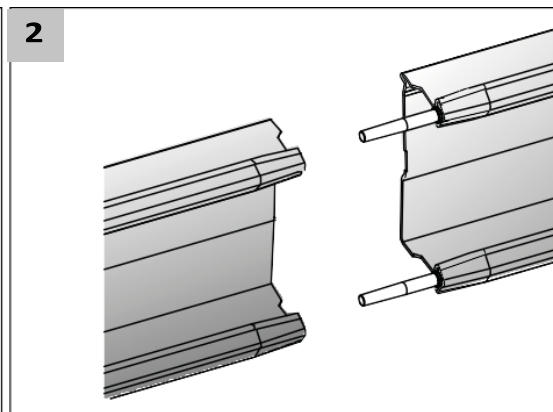

Schwebetürenschränk 3-trg

Kernbuche, Wildeiche
Massiv, geölt, stabverleimt