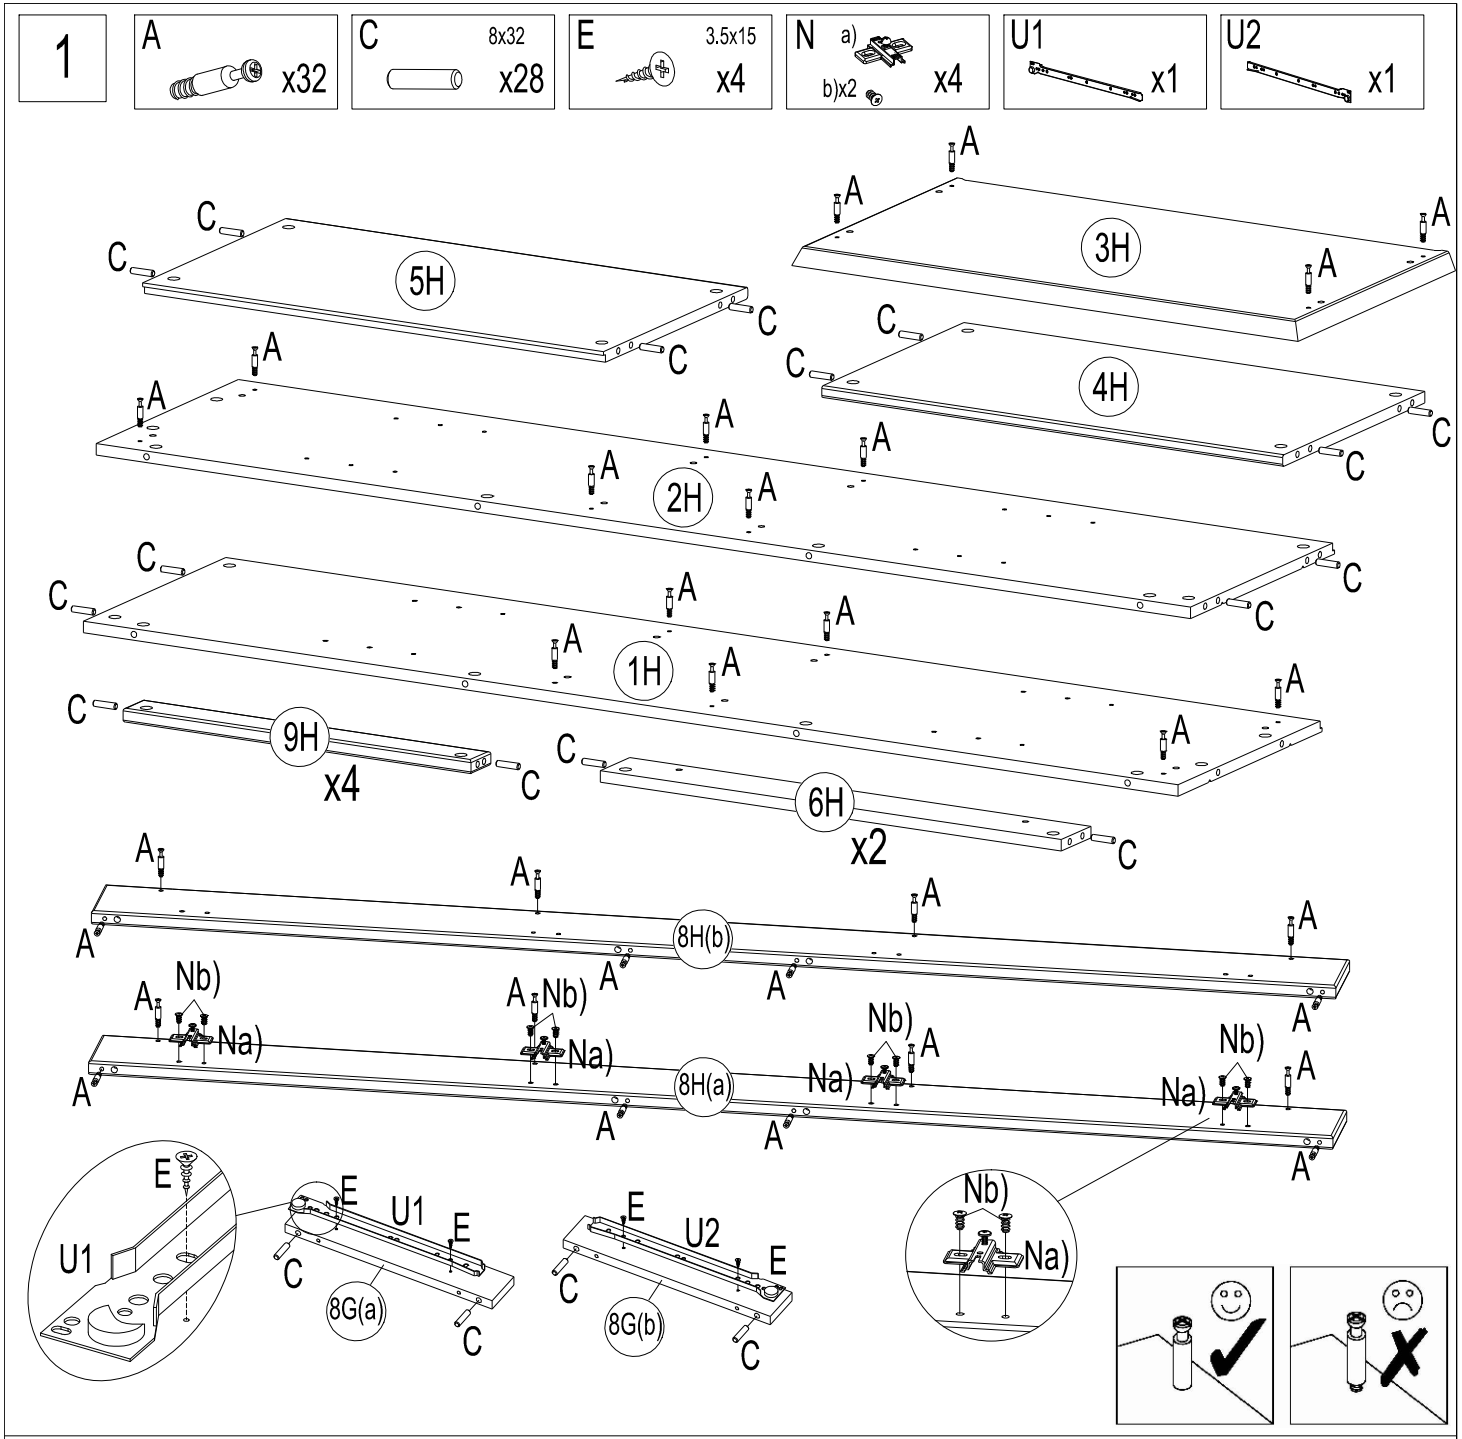

180 min

Achtung bei Reklamationen bitte den EAN rausschneiden und zurücksenden
und die Montageanleitung beifügen

6

E 3.5x15
x4

7

B x8

8

G x4

K SW 4
x1

9

10

11