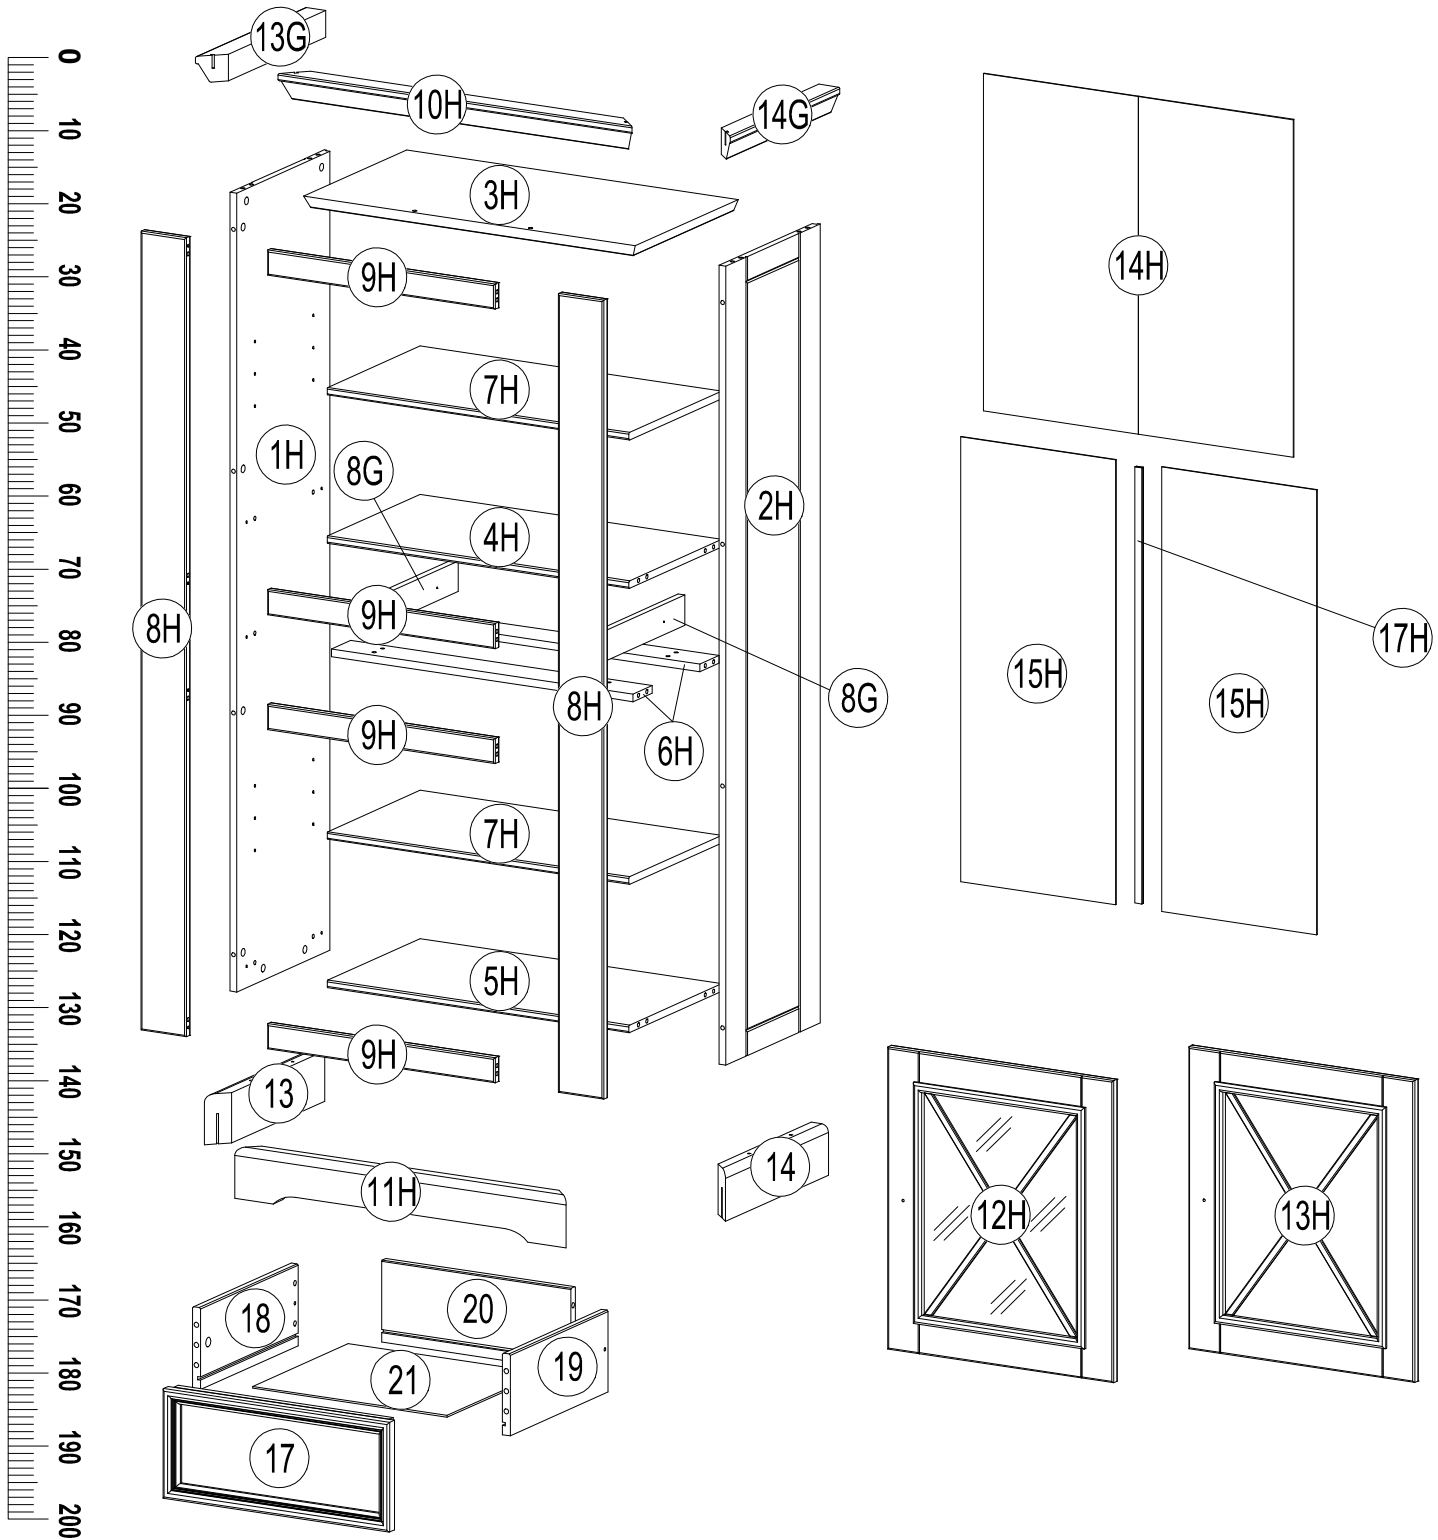

180 min

Achtung bei Reklamationen bitte den EAN rausschneiden und zurücksenden
und die Montageanleitung beifügen

6

E 3.5x15
x4

7

B x8

8

G x4

K SW 4
x1

9

10

11