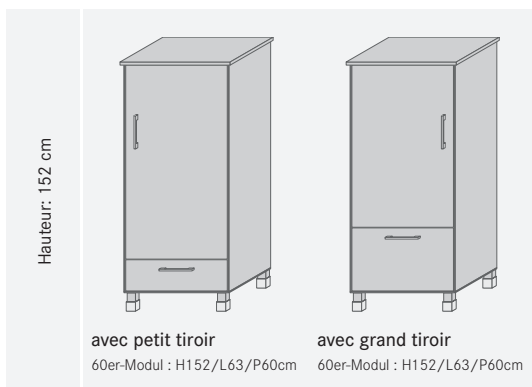

Armoires à provisions