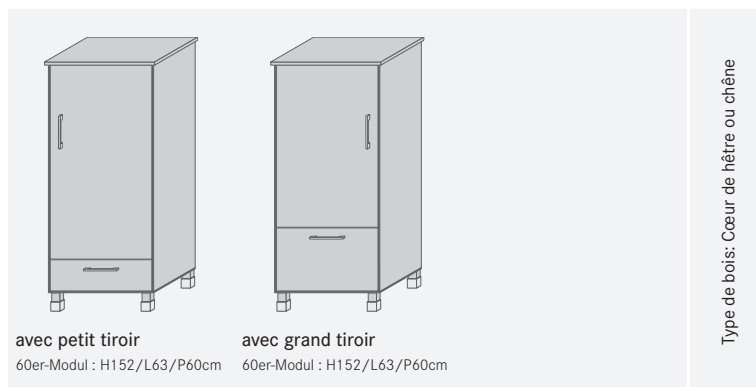

Modules de réfrigérateur