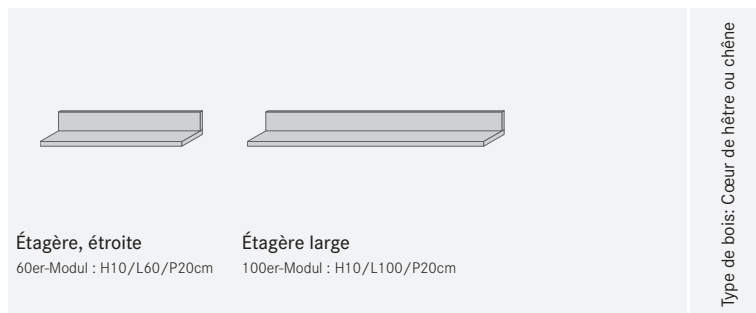

Étagères de cuisine