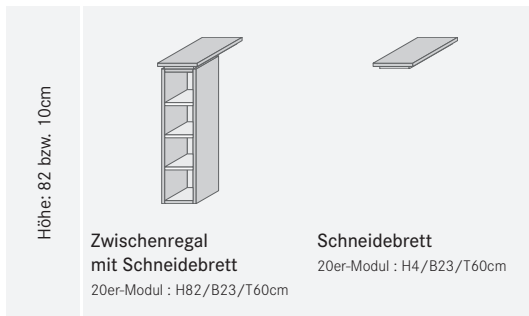

Zwischenmodul