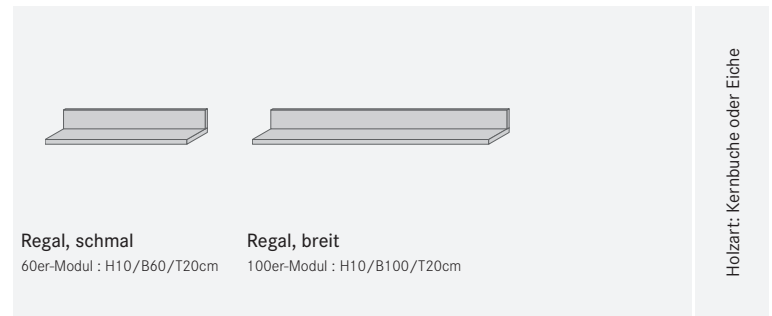

Küchenregale