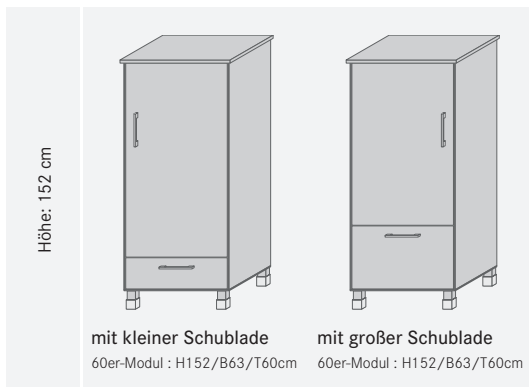

Vorratsschränke