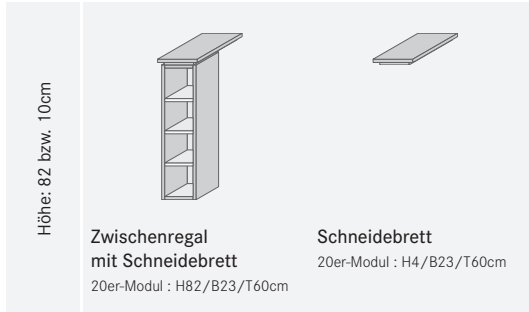

Zwischenmodul