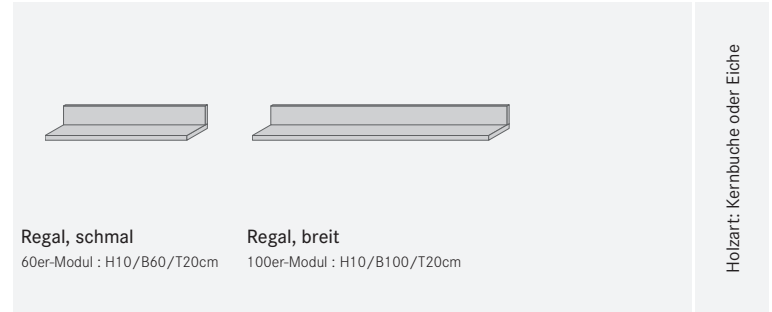

Küchenregale